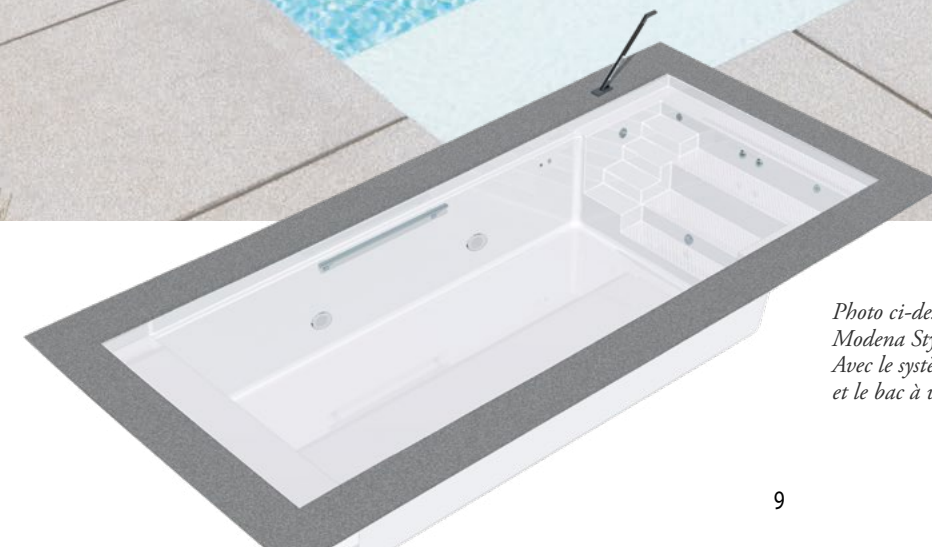

## La Modena Style – Place à la forme.

La Modena est un bestseller depuis de nombreuses années. Elle vient d'être entièrement repensée. Elle est désormais plus épurée et plus simple que jamais. Elle combine un design contemporain avec le confort que vous désirez. Le modèle « Style » nous permet d'offrir cette piscine préfabriquée moderne à un prix très favorable. Disponible en option, le nouveau bac à volet « Integra 2-13 » : celui-ci augmente notablement les possibilités d'utiliser la piscine qui bénéficie ainsi non seulement d'une paroi pour la nage contre-courant et pour un virage parfait, mais aussi d'un espace en plus pour la détente dans

l'eau peu profonde au-dessous duquel se dissimule le caisson du volet. Les dispositifs de nage à contre-courant et de massage à sont installés sur demande au centre de l'escalier. Modena est depuis longtemps un bestseller, grâce à sa conception alliant le design au confort, que vous pouvez souhaiter : escalier, zone assise et couchée, installations de massage. Par ailleurs, la couleur papyrus (gris clair) fournit une apparence chic et brillante à l'eau. Là où le blanc éblouirait, le papyrus offre une apparence moderne et propre.

*Le volet avec lames en PVC en blanc ou gris assure la sécurité des humains et des animaux. Il permet aussi de protéger la piscine des impuretés et des feuilles.*

*Avec notre Modena, chaque membre de la famille trouvera son endroit préféré au bord de l'eau. Six marches profilées antidérapantes assurent une entrée sûre et confortable à la piscine.*