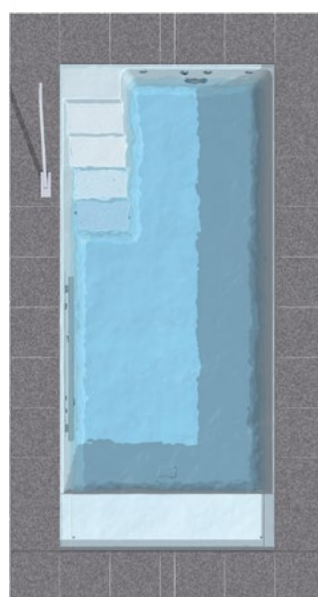

Ancona STYLE

Nouveau

550 / 270
650 / 800 / 1000 / 320
800 / 370

Ancona « Style » – La piscine monobloc classique et élégante.

Escalier à 5 marches avec surface profilée antidérapante.

Pente de 6° dans les parois et arête de sécurité pour le volet avec cadre métallique intégré. Fond en construction sandwich avec isolation de 3 cm.

Parois monocouche renforcées de barres de stabilisation.
Coque monobloc à installer sur le site avec une enveloppe en béton.

Nouveau

Ancona STYLE