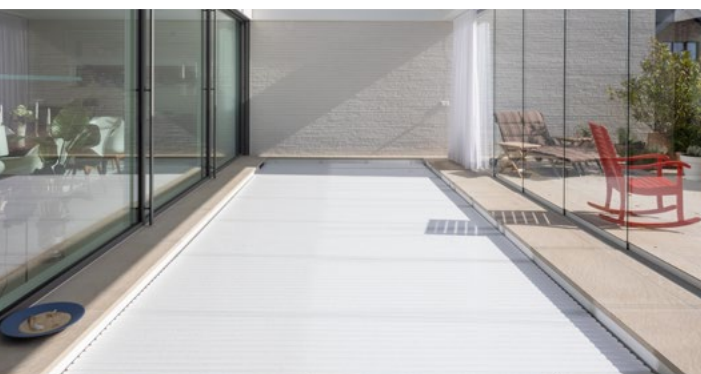

La Modena Style – Place à la forme.

La Modena est un bestseller depuis de nombreuses années. Elle vient d'être entièrement repensée. Elle est désormais plus épurée et plus simple que jamais. Elle combine un design contemporain avec le confort que vous désirez. Le modèle « Style » nous permet d'offrir cette piscine préfabriquée moderne à un prix très favorable. Disponible en option, le nouveau bac à volet « Integra 2-13 » : celui-ci augmente notablement les possibilités d'utiliser la piscine qui bénéficie ainsi non seulement d'une paroi pour la nage contre-courant et pour un virage parfait, mais aussi d'un espace en plus pour la détente dans

l'eau peu profonde au-dessous duquel se dissimule le caisson du volet. Les dispositifs de nage à contre-courant et de massage à sont installés sur demande au centre de l'escalier. Modena est depuis longtemps un bestseller, grâce à sa conception alliant le design au confort, que vous pouvez souhaiter : escalier, zone assise et couchée, installations de massage. Par ailleurs, la couleur papyrus (gris clair) fournit une apparence chic et brillante à l'eau. Là où le blanc éblouirait, le papyrus offre une apparence moderne et propre.

Le volet avec lames en PVC en blanc ou gris assure la sécurité des humains et des animaux. Il permet aussi de protéger la piscine des impuretés et des feuilles.

Avec notre Modena, chaque membre de la famille trouvera son endroit préféré au bord de l'eau. Six marches profilées antidérapantes assurent une entrée sûre et confortable à la piscine.