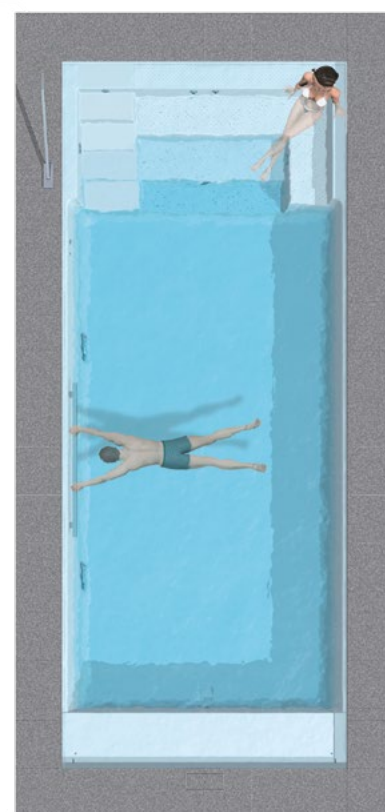

Modena STYLE

Nouveau

550 / 270
725 / 825 / 320
775 / 875 / 370

La nouvelle Modena « Style » – La piscine monobloc classique et élégante.

Escalier à 6 marches avec surface profilée antidérapante.

Pente de 6° dans les parois et arête de sécurité pour le volet avec cadre métallique intégré. Fond en construction sandwich avec isolation de 3 cm.

Parois monocouche renforcées de barres de stabilisation.
Coque monobloc à installer sur le site avec une enveloppe en béton.

Nouveau

Modena STYLE