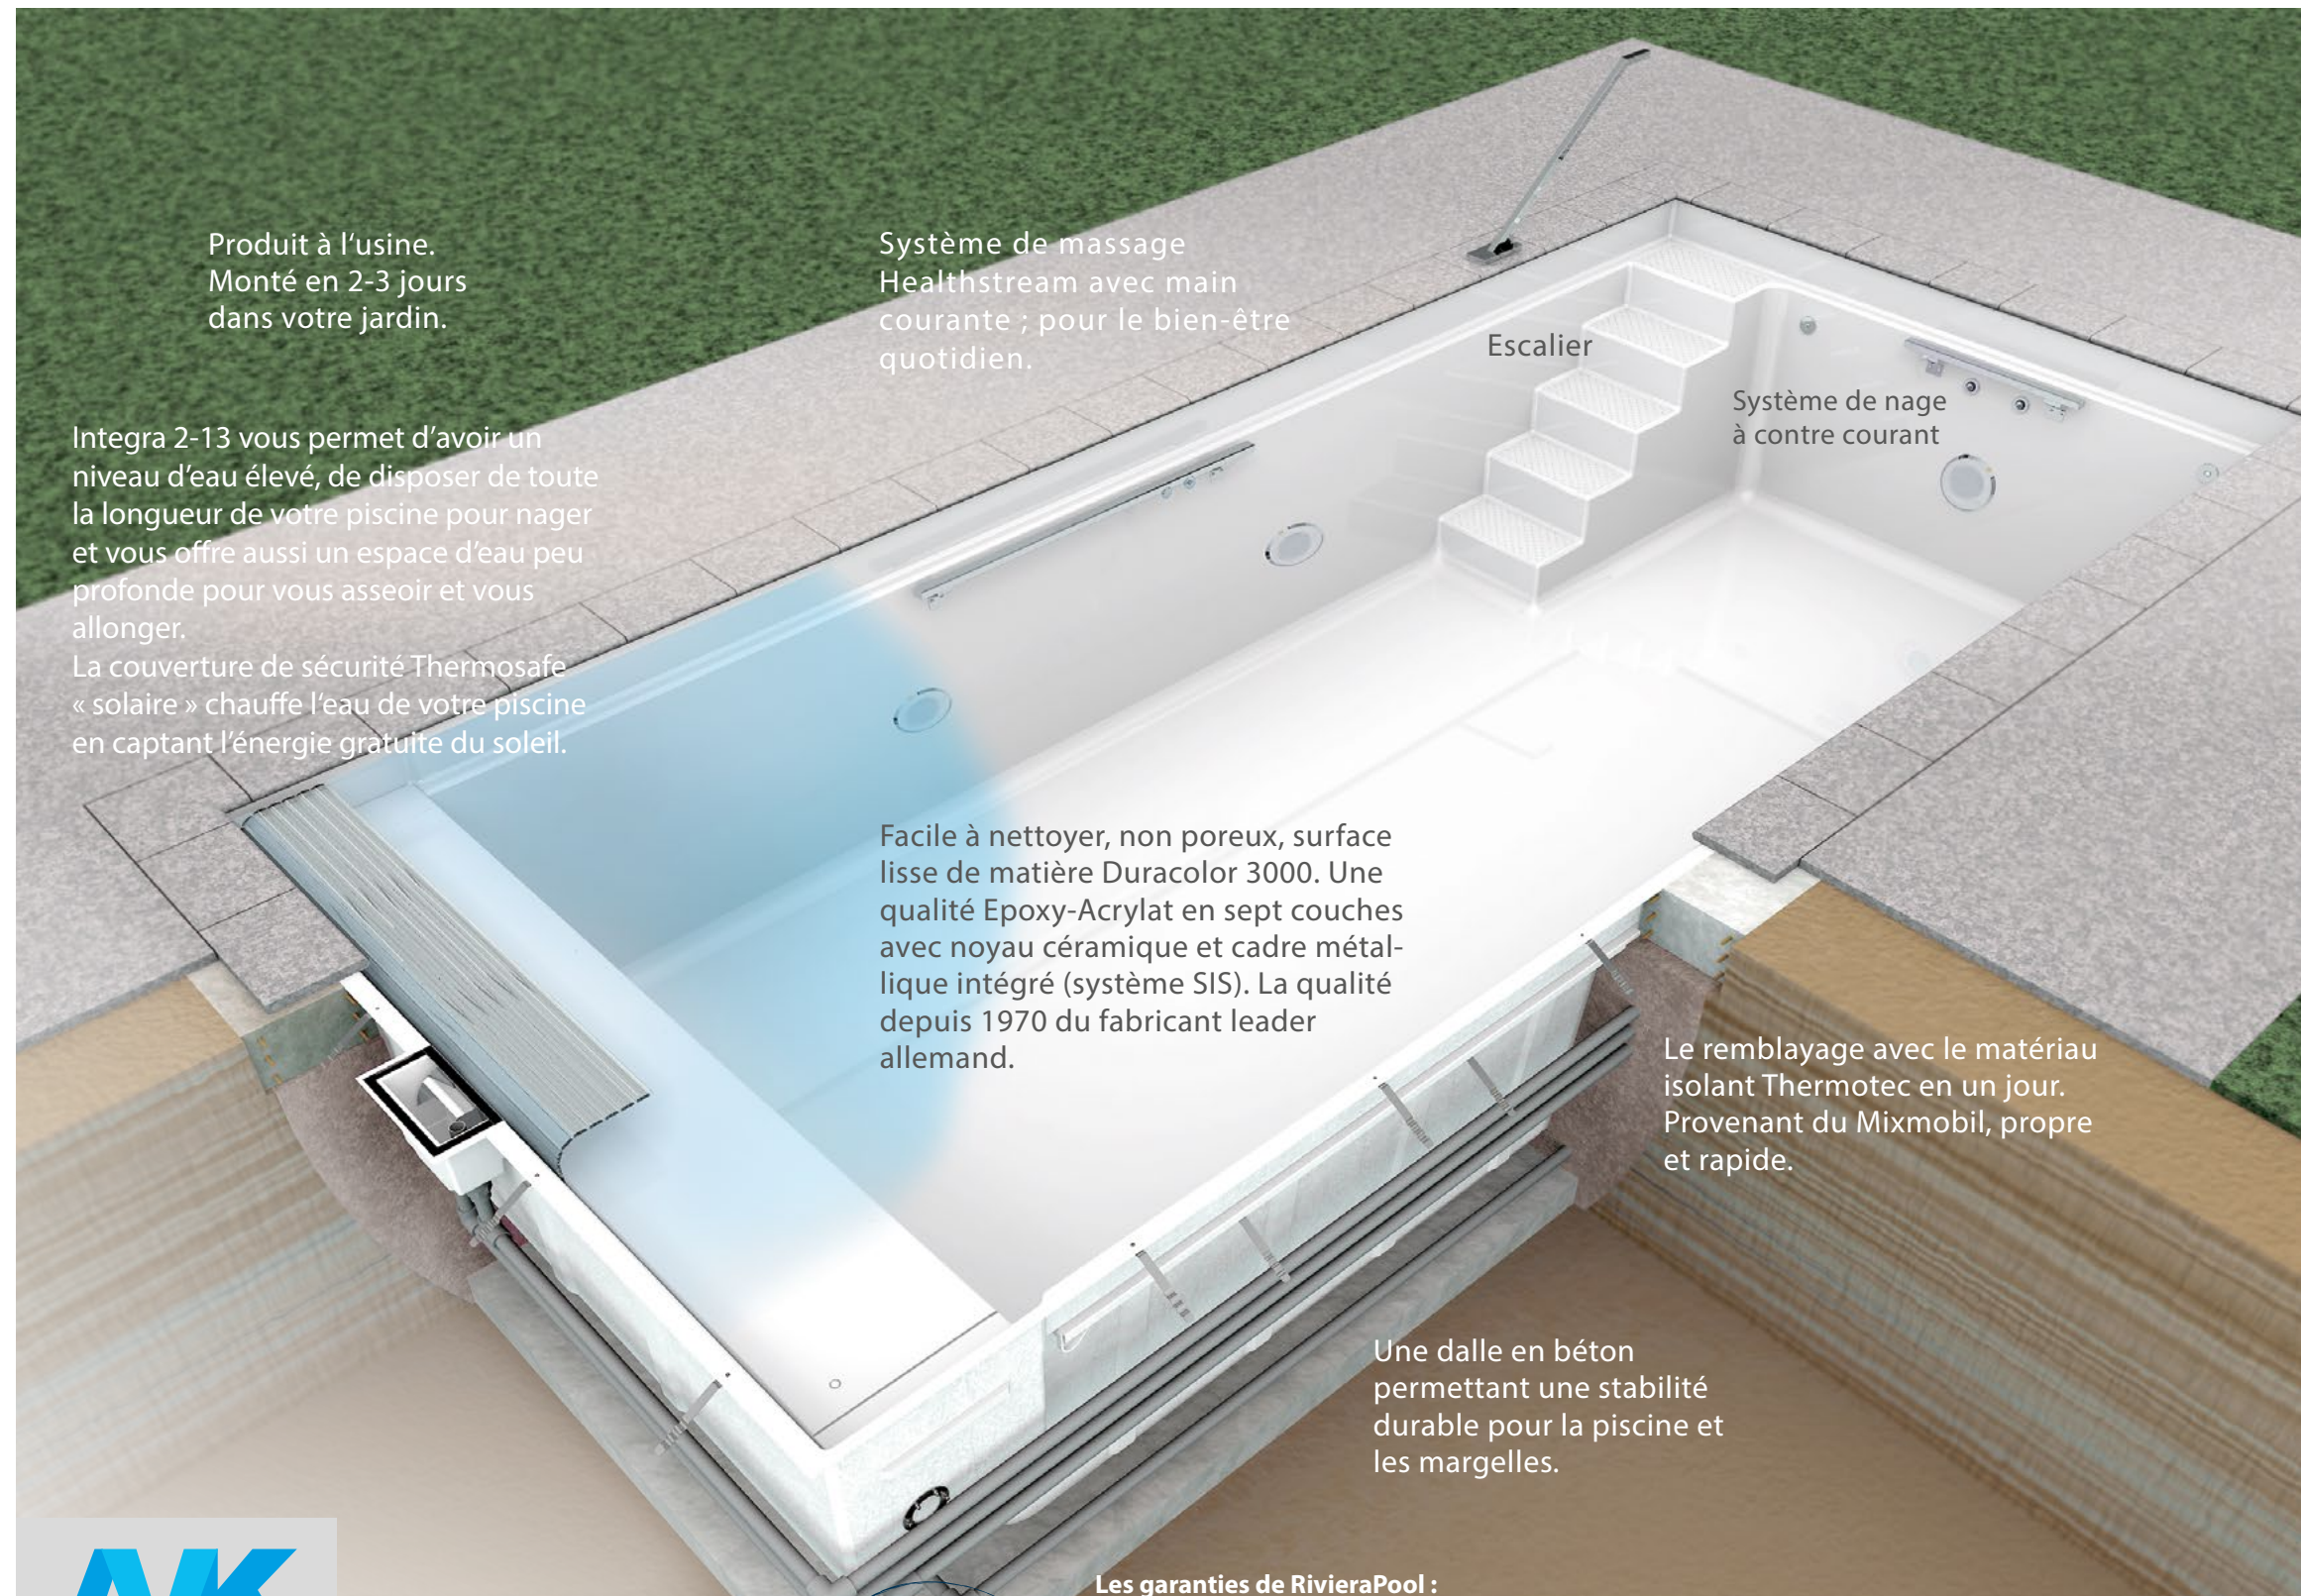

Produit à l'usine.
Monté en 2-3 jours
dans votre jardin.

Système de massage
Healthstream avec main
courante ; pour le bien-être
quotidien.

Integra 2-13 vous permet d'avoir un
niveau d'eau élevé, de disposer de toute
la longueur de votre piscine pour nager
et vous offre aussi un espace d'eau peu
profonde pour vous asseoir et vous
allonger.

La couverture de sécurité Thermosafe
« solaire » chauffe l'eau de votre piscine
en captant l'énergie gratuite du soleil.

Facile à nettoyer, non poreux, surface
lisse de matière Duracolor 3000. Une
qualité Epoxy-Acrylat en sept couches
avec noyau céramique et cadre métal-
lique intégré (système SIS). La qualité
depuis 1970 du fabricant leader
allemand.

Escalier

Système de nage
à contre courant

Le remblayage avec le matériau
isolant Thermotec en un jour.
Provenant du Mixmobil, propre
et rapide.

Une dalle en béton
permettant une stabilité
durable pour la piscine et
les margelles.