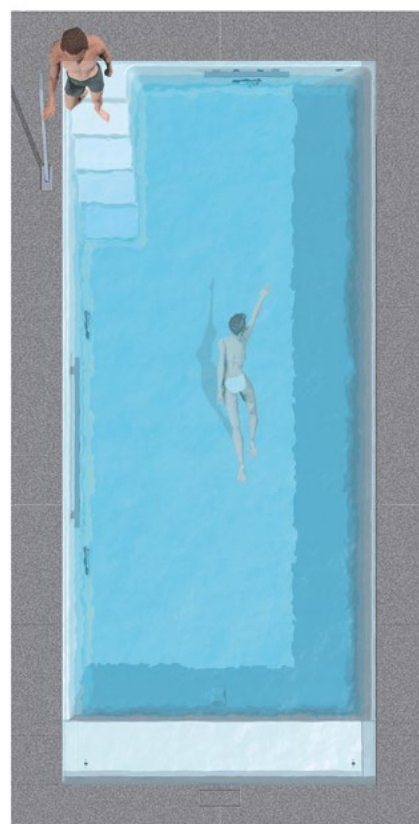

Avec l'installation du bac à volet RivieraPool « Integra 2-13 », votre piscine bénéficie non seulement d'une paroi pour la nage contre-courant et pour un virage parfait, mais aussi d'un espace en plus pour la détente dans l'eau peu profonde au-dessous duquel se dissimule le caisson du volet et qui vous permet de profiter encore plus de votre piscine. Il vous suffit d'appuyer sur un bouton pour faire avancer le volet sur la surface de l'eau et sécuriser votre piscine.

*Le modèle Ancona : un design de piscine actuel pour votre maison. Une forme linéaire, rectangulaire, épurée et équipée de tout ce que l'on peut attendre d'une piscine préfabriquée moderne. Les illustrations incluent des équipements en option.*

## Ancona « Style » – La piscine monobloc classique et élégante.

Escalier à 5 marches avec surface profilée antidérapante.

Pente de 6° dans les parois et arête de sécurité pour le volet avec cadre métallique intégré. Fond en construction sandwich avec isolation de 3 cm.