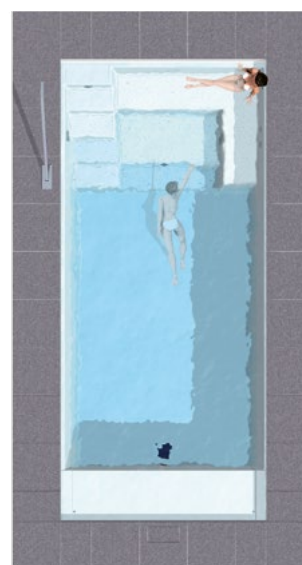

Modena STYLE

Nouveau

550 / 270
725 / 825 / 320
775 / 875 / 370

La nouvelle Modena « Style » – La piscine monobloc classique et élégante.

Escalier à 6 marches avec surface profilée antidérapante.

Pente de 6° dans les parois et arête de sécurité pour le volet avec cadre métallique intégré. Fond en construction sandwich avec isolation de 3 cm.

Parois monocouche renforcées de barres de stabilisation.
Coque monobloc à installer sur le site avec une enveloppe en béton.

Nouveau

Modena STYLE