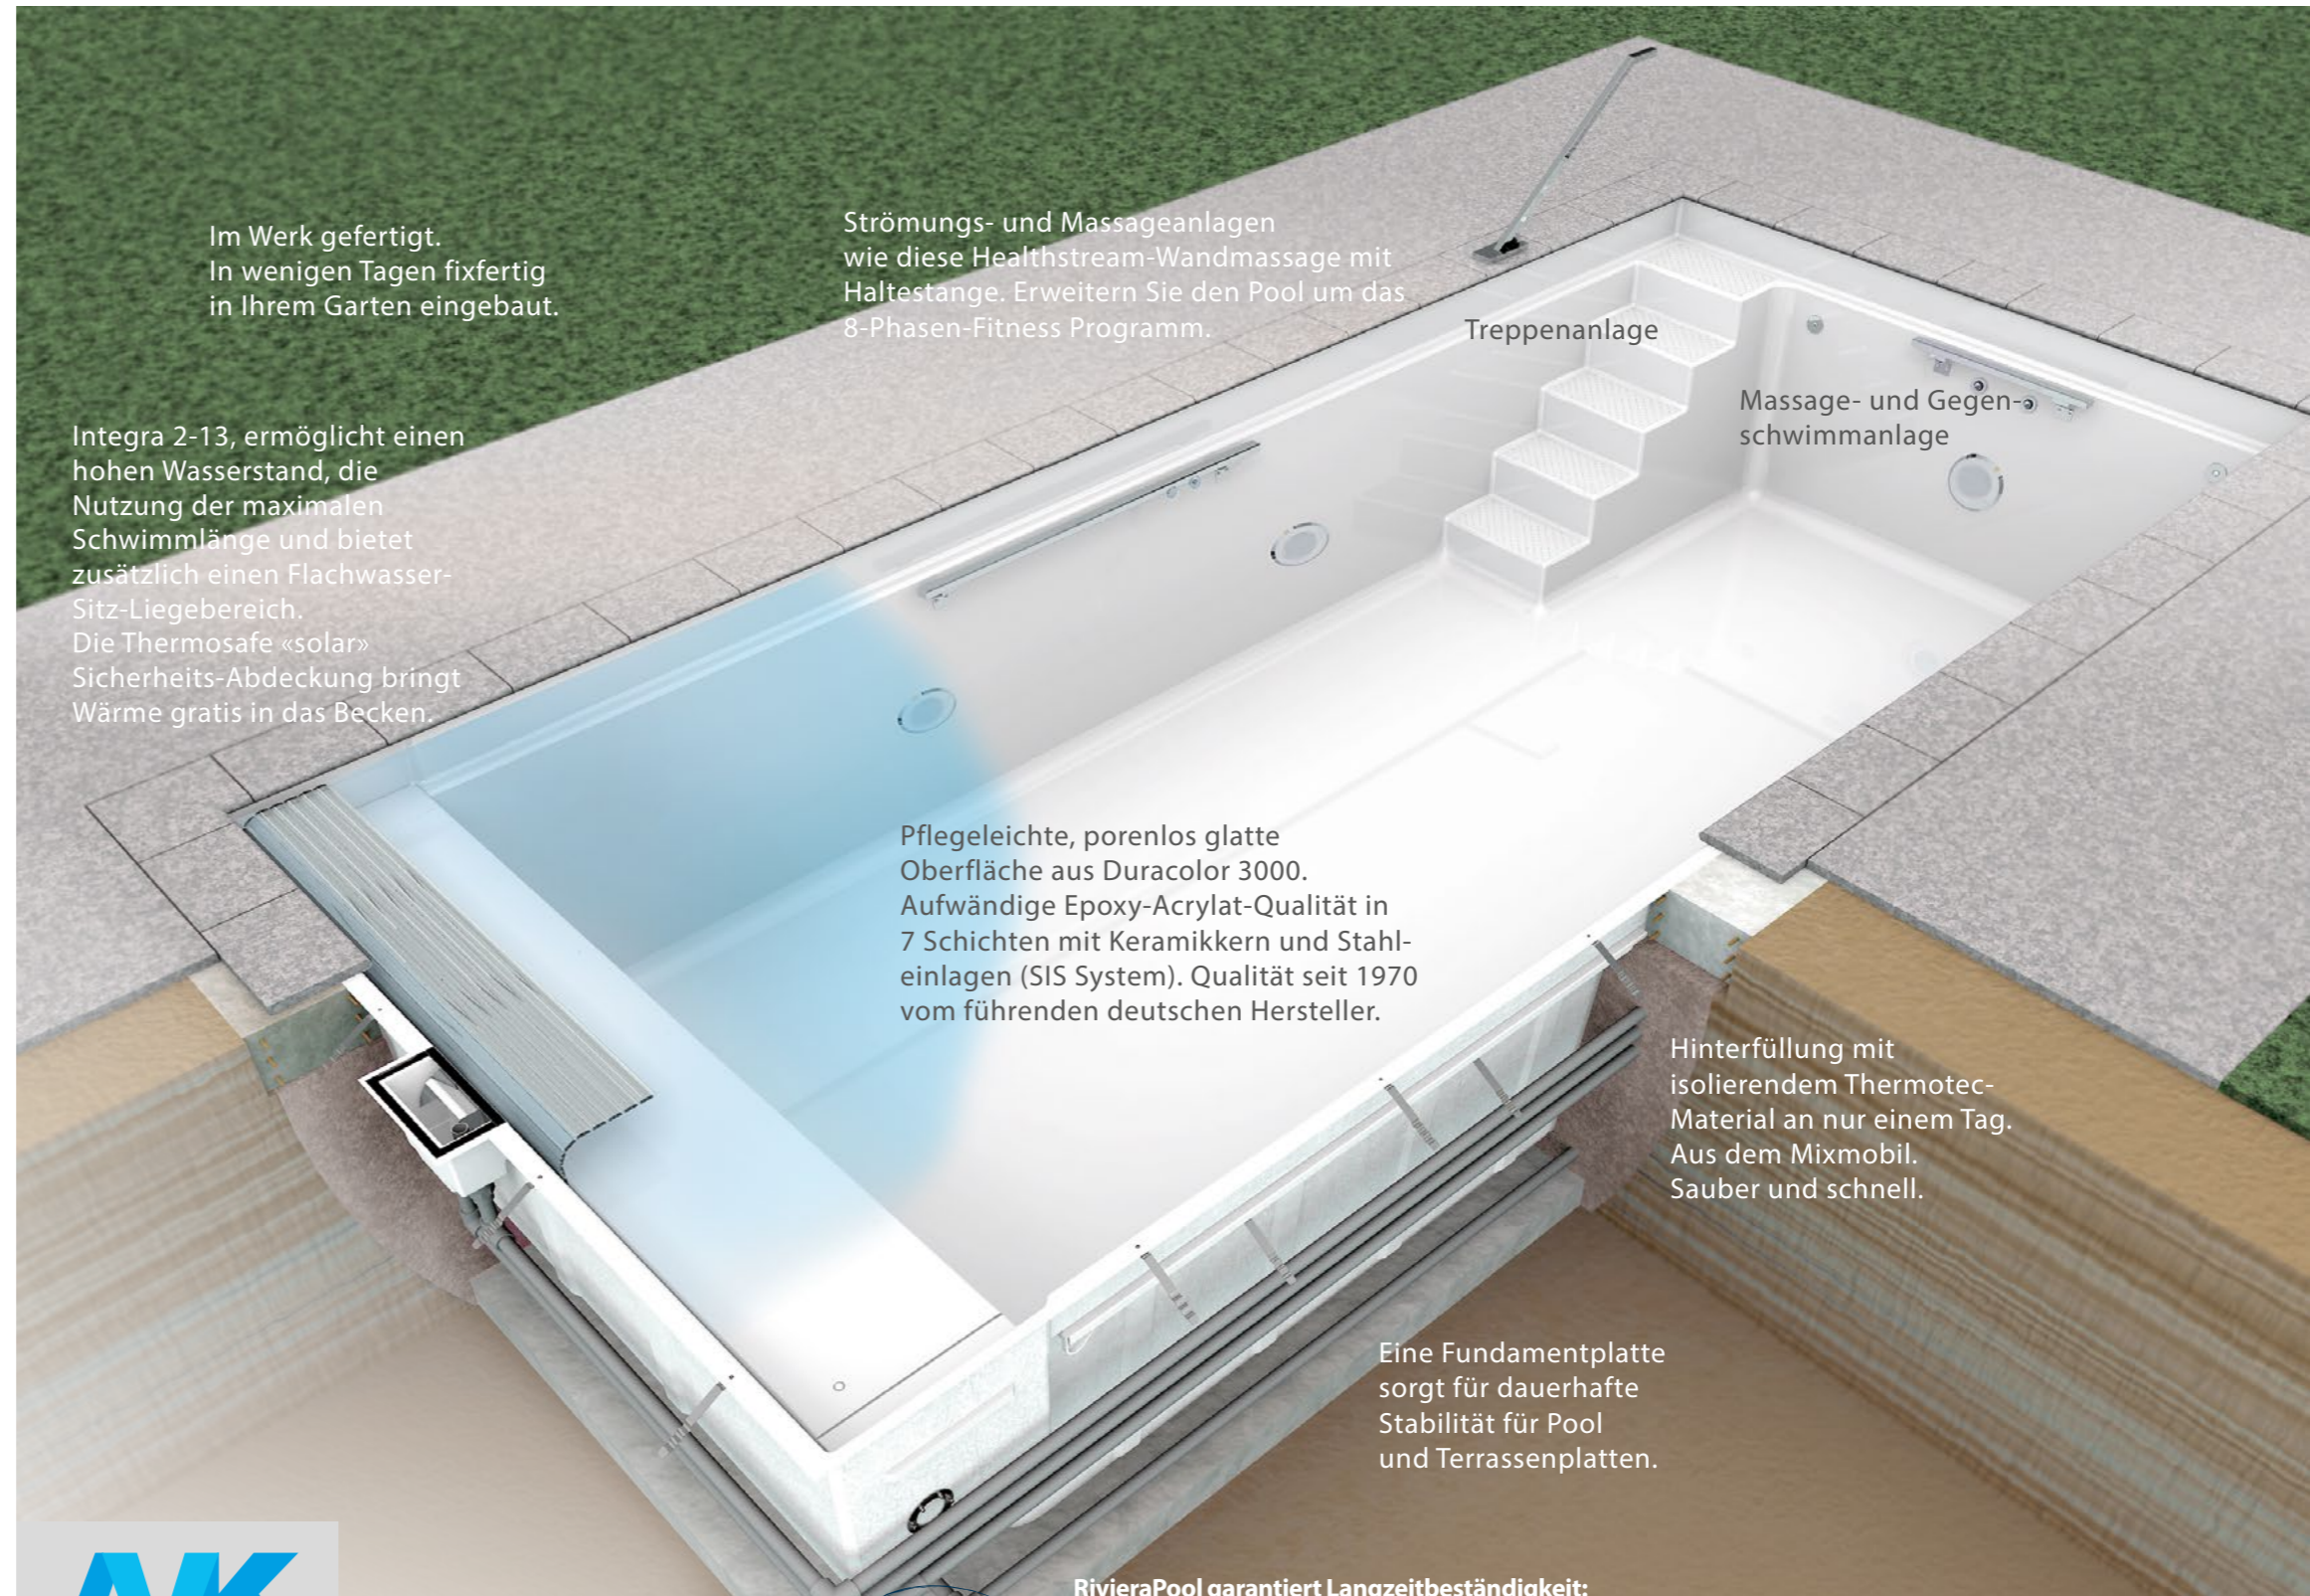

2 schicke Modelle: Modena und Ancona. Stylish...

Es gibt mittlerweile viele Fertigbecken-Anbieter am Markt. Doch niemand mit einer Erfahrung, die seit 1970 für zeitgemässes **Design**, dauerhafte **Funktion** und höchste **Qualität** steht. Mit einem RivieraPool erhalten Sie die Sicherheit des führenden deutschen Herstellers. Mit der Serie «Style» ist es uns gelungen, ein zeitgemässes Fertigbecken sehr preisgünstig anzubieten. Das Ausstattungspaket gehört schon mit zum Lieferumfang. Mit der optionalen Rollladenabdeckung Integra 2-13 haben Sie nicht nur einen sicher abgedeckten Pool, sondern zusätzlich eine Flachwasser-Sitzbank, die zum Zentrum eines entspannten Badetages wird. Es versteht sich von selbst,

das wir unsere Qualität ständig prüfen lassen und Ihnen daher 20 Jahre verbrieft Garantie geben können. Darüber hinaus sind wir nicht nur gern für Sie da, sondern freuen uns mit Ihnen auf viele gesunde und erholsame Badesommer. RivieraPool ist ein solides norddeutsches Familienunternehmen mit zertifizierten Pro Partnern und Fachhändlern in ganz Europa. Dies schafft Vertrauen und gibt Ihnen die Sicherheit, die Sie sich wünschen.

...mit Sicherheit gut.

AK
INDUSTRIEVEREINIGUNG
VERSTÄRKTE KUNSTSTOFFE

Aktives Mitglied in der
Arbeitsgemeinschaft
Verstärkte Kunststoffe -
Technische Vereinigung e.V.
(AVK-TV)

Im Werk gefertigt.
In wenigen Tagen fixfertig
in Ihrem Garten eingebaut.

Integra 2-13, ermöglicht einen hohen Wasserstand, die Nutzung der maximalen Schwimmlänge und bietet zusätzlich einen Flachwasser-Sitz-Liegebereich. Die Thermosafe «solar» Sicherheits-Abdeckung bringt Wärme gratis in das Becken.

Strömungs- und Massageanlagen wie diese Healthstream-Wandmassage mit Haltestange. Erweitern Sie den Pool um das 8-Phasen-Fitness Programm.

Treppenanlage

Massage- und Gegen-
schwimmanlage

Pflegeleichte, porenlos glatte Oberfläche aus Duracolor 3000. Aufwändige Epoxy-Acrylat-Qualität in 7 Schichten mit Keramikern und Stahleinlagen (SIS System). Qualität seit 1970 vom führenden deutschen Hersteller.

Hinterfüllung mit isolierendem Thermotec-Material an nur einem Tag. Aus dem Mixmobil. Sauber und schnell.

Eine Fundamentplatte sorgt für dauerhafte Stabilität für Pool und Terrassenplatten.

RivieraPool garantiert Langzeitbeständigkeit:

- **20 Jahre** auf Dichtigkeit im Laminat des Beckenkörpers.
- **10 Jahre** gegen Blasenbildung und Delaminationen innerhalb des Beckenkörpers.
- **5 Jahre** gegen Mängel an Einbauteilen und Rohrleitungen.
- **2 Jahre** gegen Mängel an elektrischen Bauteilen wie Pumpen, Motoren, Heizern.

Gilt in der gesamten Europäischen Union für jeden privaten Erstkäufer eines RivieraPool Fertigschwimmbekens.

Das ist «Ancona». Optional mit dem Rollladenschacht «Integra 2-13». Der Pool hat alles, was man für gute Fitness braucht. Fertig und durchdacht bis ins letzte Detail.

RivieraPool®