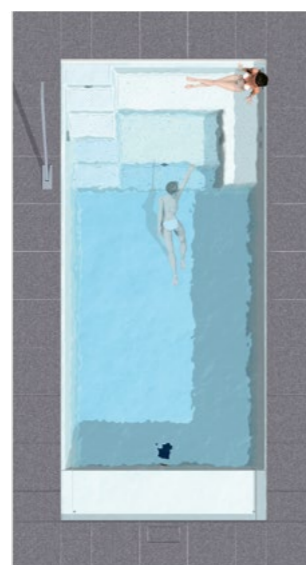

Rollladensicherheitskante, 3-seitig, mit integriertem Stahlrahmen, Boden in Sandwichbauweise, Isolierung 3 cm.

Wände einschalig mit Stabilisierungsstreben.

Einbaubecken zum ortsfesten Einbau mit Betonhinterfüllung.

zusätzlich noch einen Flachwasser-Sitz-Liegebereich, unter der sich der Rollladenpanzer verbirgt. Somit entsteht eine hochmoderne Schwimmbadanlage, die Sie begeistern wird. Strömungs- und Massageanlagen sind auf Wunsch im Treppbereich integriert. Übrigens: Die Farbe Papyrus (Lichtgrau) sorgt für ein schickes, strahlendes Wasser. Wo Weiss blenden würde, bietet Papyrus hier ein modernes, sauberes Erscheinungsbild.

Bei unserem Klassiker Modena findet jedes Familienmitglied seinen Lieblingsplatz am Wasser. Sechs rutschhemmend profilierte Stufen sorgen für einen sicheren und bequemen Beckeneinstieg.

Die Rollladenabdeckung aus PVC in der Farbe Weiss (Abb. unten) bietet Sicherheit für Mensch und Tier und schützt das Becken vor Schmutz und Laub. Farbe Grau (Abb. unten rechts).

*Abbildungen links:
Modena Style in der Grösse 8,75 m x 3,70 m.
Mit Gegenschwimmanlage Twinjet,
Rollladenschacht Integra 2-13.*

Modena STYLE

550 / 270
725 / 825 / 320
775 / 875 / 370

Das Modena «Style» – Das Einstückbecken im schlichten und modernen Design.