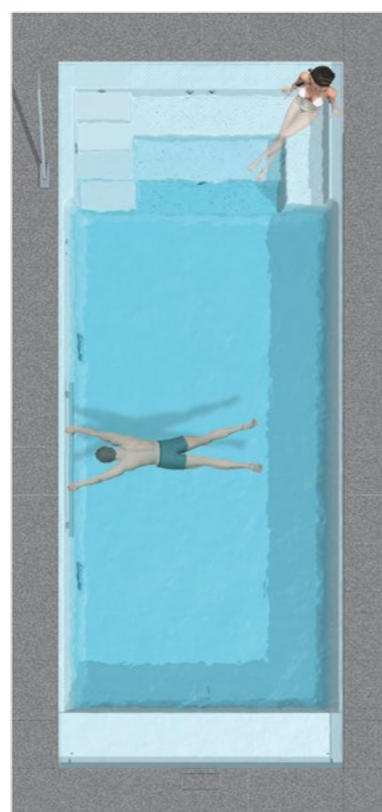

Rollladensicherheitskante, 3-seitig, mit integriertem Stahlrahmen, Boden in Sandwichbauweise, Isolierung 3 cm.

Wände einschalig mit Stabilisierungsstreben.

Einbaubecken zum ortsfesten Einbau mit Betonhinterfüllung.

zusätzlich noch einen Flachwasser-Sitz-Liegebereich, unter der sich der Rollladenpanzer verbirgt. Somit entsteht eine hochmoderne Schwimmbadanlage, die Sie begeistern wird. Strömungs- und Massageanlagen sind auf Wunsch im Treppbereich integriert. Übrigens: Die Farbe Papyrus (Lichtgrau) sorgt für ein schickes, strahlendes Wasser. Wo Weiss blenden würde, bietet Papyrus hier ein modernes, sauberes Erscheinungsbild.

Bei unserem Klassiker Modena findet jedes Familienmitglied seinen Lieblingsplatz am Wasser. Sechs rutschhemmend profilierte Stufen sorgen für einen sicheren und bequemen Beckeneinstieg.

Die Rollladenabdeckung aus PVC in der Farbe Weiss (Abb. unten) bietet Sicherheit für Mensch und Tier und schützt das Becken vor Schmutz und Laub. Farbe Grau (Abb. unten rechts).

*Abbildungen links:
Modena Style in der Grösse 8,75 m x 3,70 m.
Mit Gegenschwimmanlage Twinjet,
Rollladenschacht Integra 2-13.*

Modena STYLE

550 / 270
725 / 825 / 320
775 / 875 / 370

Das Modena «Style» – Das Einstückbecken im schlichten und modernen Design.