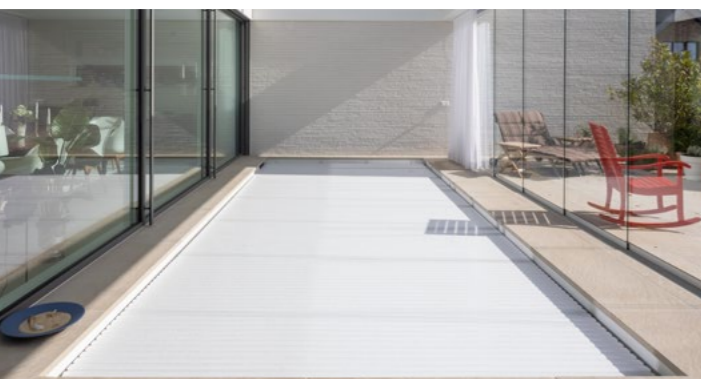

*Abbildungen links:
Modena Style in der Grösse 8,75 m x 3,70 m.
Mit Gegenschwimmanlage Twinjet,
Rollladenschacht Integra 2-13.*