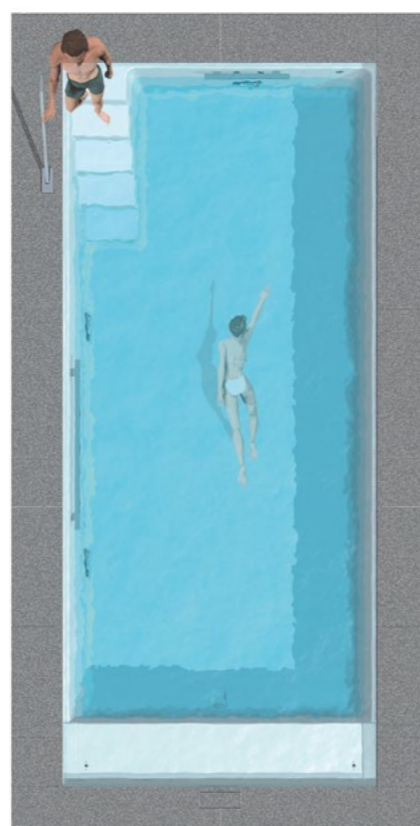

Ancona STYLE

550 / 270
650 / 800 / 1000 / 320
800 / 370

Ancona «Style» – Das Einstückbecken im schlichten und modernen Design.

5-stufige Treppenanlage mit rutschhemmend profilierter Oberfläche und grosszügigem Schwimmbereich im Zentrum.

Rollladensicherheitskante, 3-seitig, mit integriertem Stahlrahmen, Boden in Sandwichbauweise, Isolierung 3 cm.

Wände einschalig mit Stabilisierungsstreben.

Einbaubecken zum ortsfesten Einbau mit Betonhinterfüllung.

Ancona STYLE