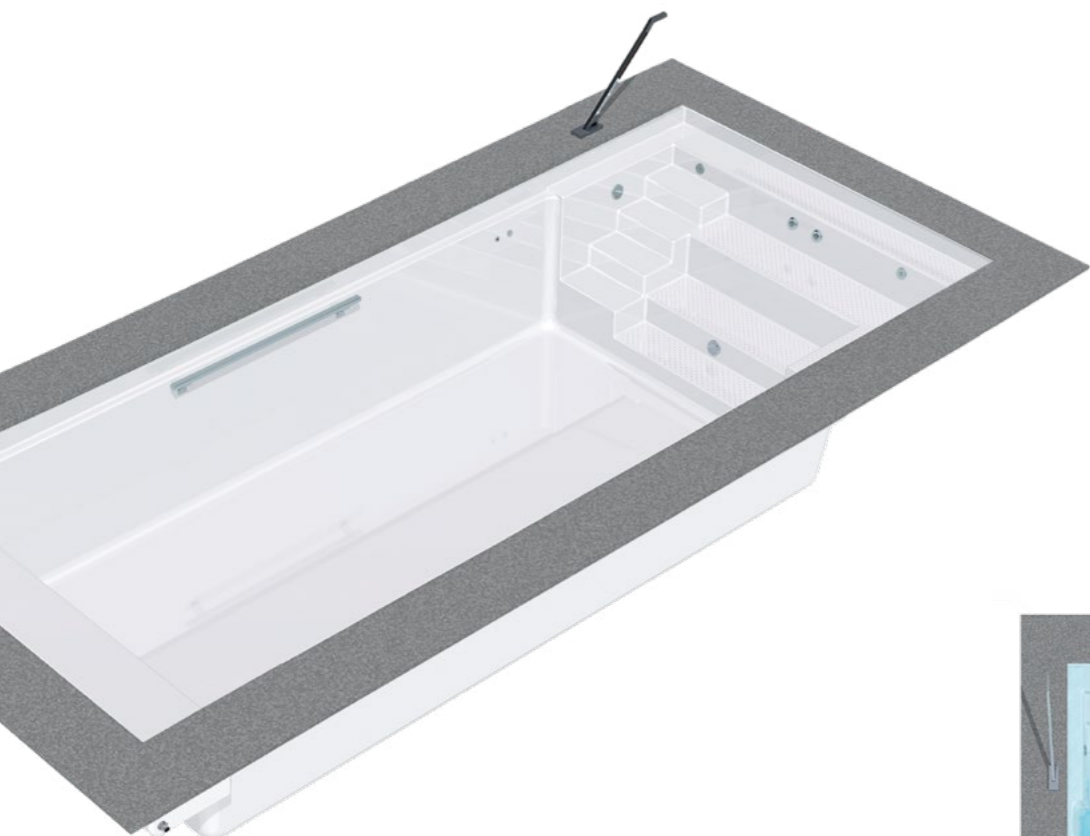

Rollladensicherheitskante, 3-seitig, mit integriertem Stahlrahmen, Boden in Sandwichbauweise, Isolierung 3 cm.

Wände einschalig mit Stabilisierungsstreben.

Einbaubecken zum ortsfesten Einbau mit Betonhinterfüllung.

Bei unserem Klassiker Modena findet jedes Familienmitglied seinen Lieblingsplatz am Wasser. Sechs rutschhemmend profilierte Stufen sorgen für einen sicheren und bequemen Beckeneinstieg.

Die Rollladenabdeckung aus PVC in der Farbe Weiss (Abb. unten) bietet Sicherheit für Mensch und Tier und schützt das Becken vor Schmutz und Laub. Farbe Grau (Abb. unten rechts).

*Abbildungen links:
Modena Style in der Grösse 8,75 m x 3,70 m.
Mit Gegenschwimmanlage Twinjet,
Rollladenschacht Integra 2-13.*

Modena STYLE

550 / 270
725 / 825 / 320
775 / 875 / 370

Das Modena «Style» – Das Einstückbecken im schlichten und modernen Design.