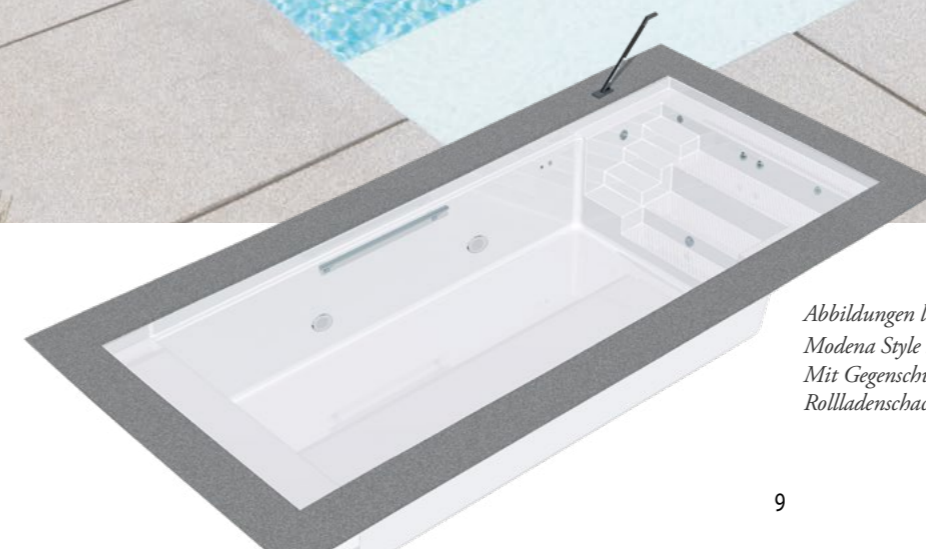

*Abbildungen links:
Modena Style in der Grösse 8,75 m x 3,70 m.
Mit Gegenschwimmanlage Twinjet,
Rollladenschacht Integra 2-13.*