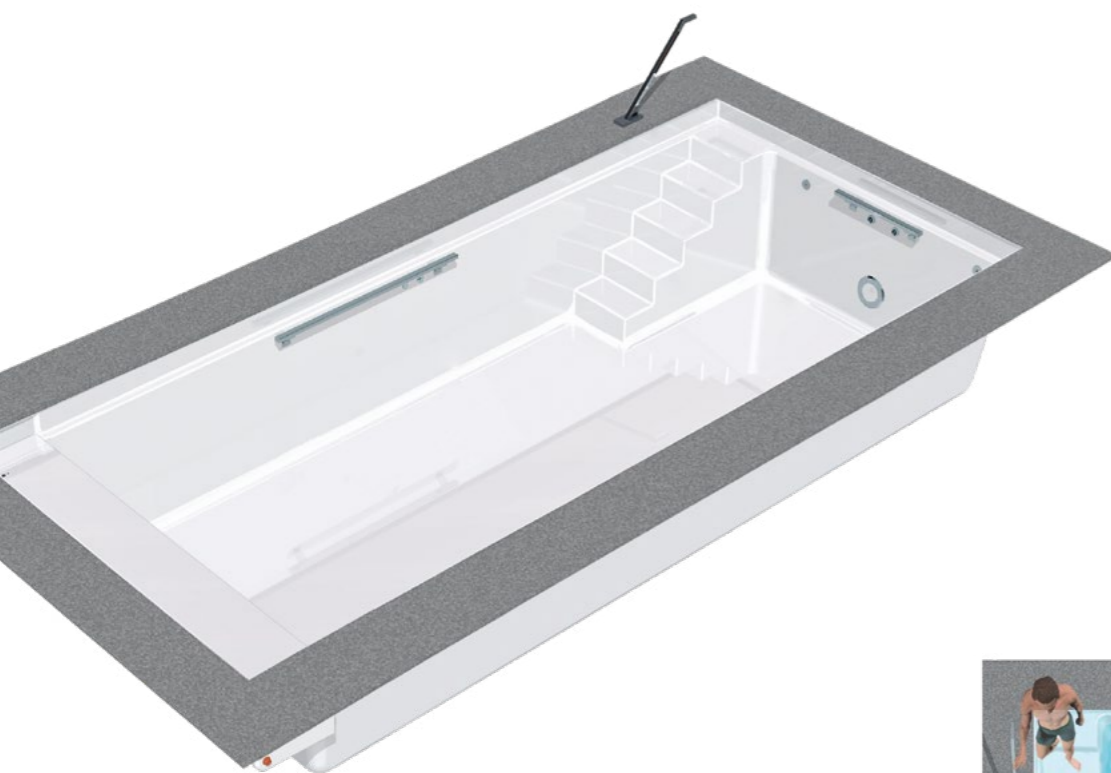

Ancona STYLE

550 / 270
650 / 800 / 1000 / 320
800 / 370

Ancona «Style» – Das Einstückbecken im schlichten und modernen Design.

5-stufige Treppenanlage mit rutschhemmend profilierter Oberfläche und grosszügigem Schwimmbereich im Zentrum.

Rollladensicherheitskante, 3-seitig, mit integriertem Stahlrahmen, Boden in Sandwichbauweise, Isolierung 3 cm.

Wände einschalig mit Stabilisierungsstreben.

Einbaubecken zum ortsfesten Einbau mit Betonhinterfüllung.

Ancona STYLE