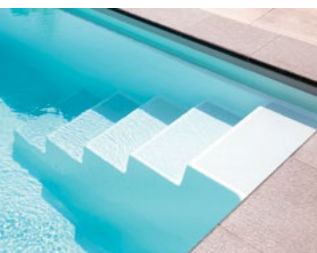

2 schicke Modelle: Modena und Ancona. Stylish...

Es gibt mittlerweile viele Fertigbecken-Anbieter am Markt. Doch niemand mit einer Erfahrung, die seit 1970 für zeitgemässes **Design**, dauerhafte **Funktion** und höchste **Qualität** steht. Mit einem RivieraPool erhalten Sie die Sicherheit des führenden deutschen Herstellers. Mit der Serie «Style» ist es uns gelungen, ein zeitgemässes Fertigbecken sehr preisgünstig anzubieten. Das Ausstattungspaket gehört schon mit zum Lieferumfang. Mit der optionalen Rollladenabdeckung Integra 2-13 haben Sie nicht nur einen sicher abgedeckten Pool, sondern zusätzlich eine Flachwasser-Sitzbank, die zum Zentrum eines entspannten Badetages wird. Es versteht sich von selbst,

das wir unsere Qualität ständig prüfen lassen und Ihnen daher 20 Jahre verbrieft Garantie geben können. Darüber hinaus sind wir nicht nur gern für Sie da, sondern freuen uns mit Ihnen auf viele gesunde und erholsame Badesommer. RivieraPool ist ein solides norddeutsches Familienunternehmen mit zertifizierten Pro Partnern und Fachhändlern in ganz Europa. Dies schafft Vertrauen und gibt Ihnen die Sicherheit, die Sie sich wünschen.

...mit Sicherheit gut.

AK
INDUSTRIEVEREINIGUNG
VERSTÄRKTE KUNSTSTOFFE

Aktives Mitglied in der
Arbeitsgemeinschaft
Verstärkte Kunststoffe -
Technische Vereinigung e.V.
(AVK-TV)