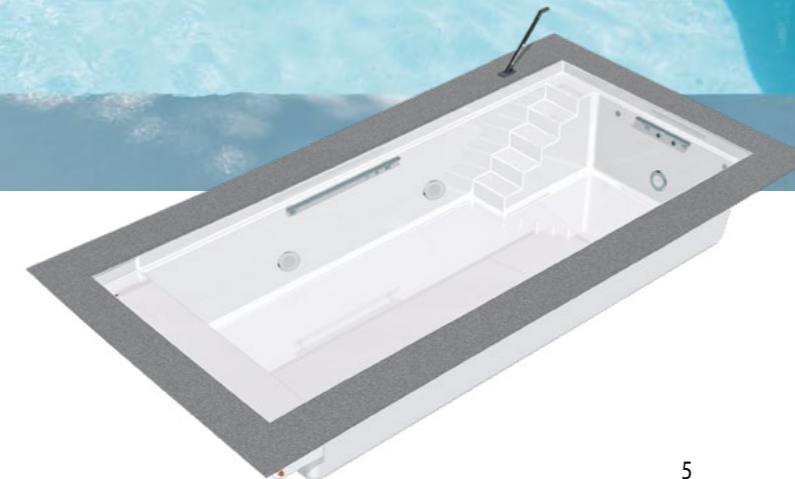

Parfaitement protégée : Les lames sont disponibles en deux qualités: en PVC, en couleur solaire, blanche ou grise ou en polycarbonate extrêmement résistant en version solaire ou solaire argent pour obtenir un « Metallic-look » chic.