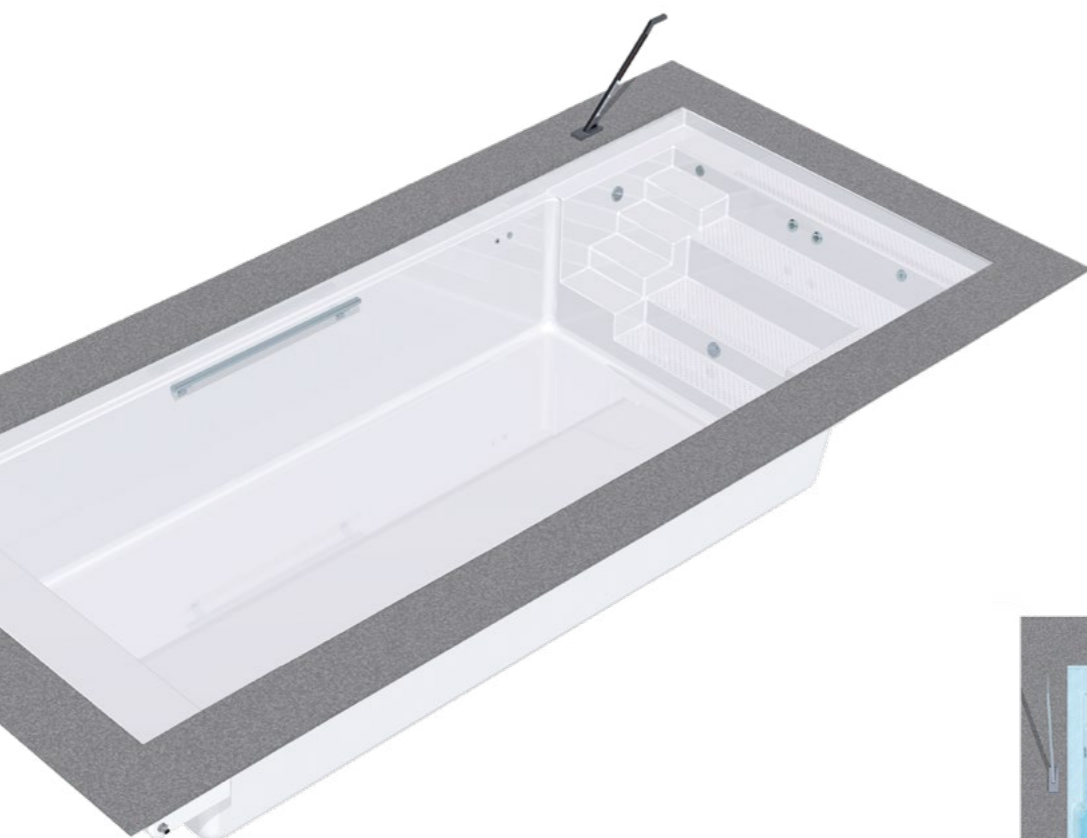

Le volet avec lames en PVC en blanc ou gris assure la sécurité des humains et des animaux. Il permet aussi de protéger la piscine des impuretés et des feuilles.

Avec notre Modena, chaque membre de la famille trouvera son endroit préféré au bord de l'eau. Six marches profilées antidérapantes assurent une entrée sûre et confortable à la piscine.

*Photo ci-dessus :
Modena Style 8.75 m x 3.70 m.
Avec le système de nage à contre-courant Twinjet
et le bac à volet Integra 2-13.*

Modena STYLE

550 / 270
725 / 825 / 320
775 / 875 / 370

La nouvelle Modena « Style » – La piscine monobloc classique et élégante.