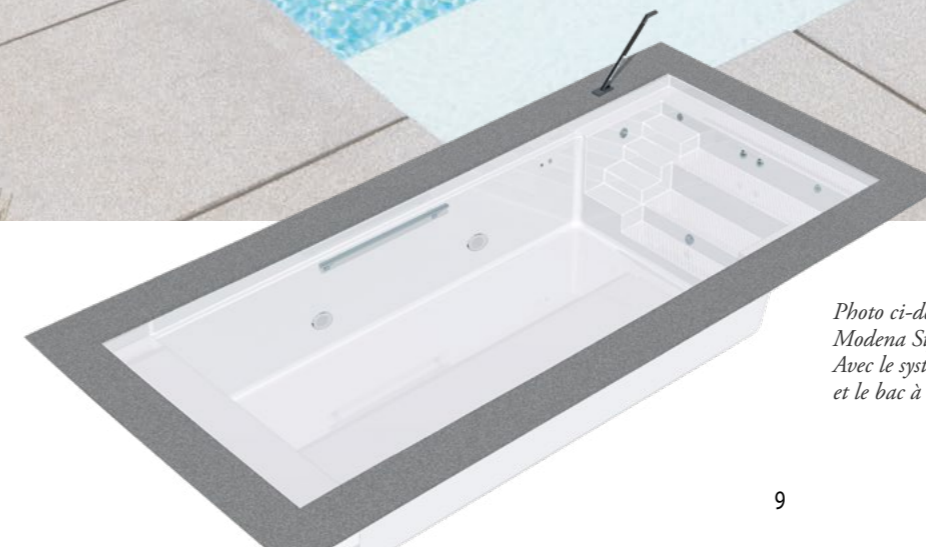

La Modena est un bestseller depuis de nombreuses années. Elle vient d'être entièrement repensée. Elle est désormais plus épurée et plus simple que jamais. Elle combine un design contemporain avec le confort que vous désirez. Le modèle « Style » nous permet d'offrir cette piscine pré-fabriquée moderne à un prix très favorable. Disponible en option, le nouveau bac à volet « Integra 2-13 » : celui-ci augmente notablement les possibilités d'utiliser la piscine qui bénéficie ainsi non seulement d'une paroi pour la nage contre-courant et pour un virage parfait, mais aussi d'un espace en plus pour la détente dans

l'eau peu profonde au-dessous duquel se dissimule le caisson du volet. Les dispositifs de nage à contre-courant et de massage à sont installés sur demande au centre de l'escalier. Modena est depuis longtemps un bestseller, grâce à sa conception alliant le design au confort, que vous pouvez souhaiter : escalier, zone assise et couchée, installations de massage. Par ailleurs, la couleur papyrus (gris clair) fournit une apparence chic et brillante à l'eau. Là où le blanc éblouirait, le papyrus offre une apparence moderne et propre.

Le volet avec lames en PVC en blanc ou gris assure la sécurité des humains et des animaux. Il permet aussi de protéger la piscine des impuretés et des feuilles.

Avec notre Modena, chaque membre de la famille trouvera son endroit préféré au bord de l'eau. Six marches profilées antidérapantes assurent une entrée sûre et confortable à la piscine.