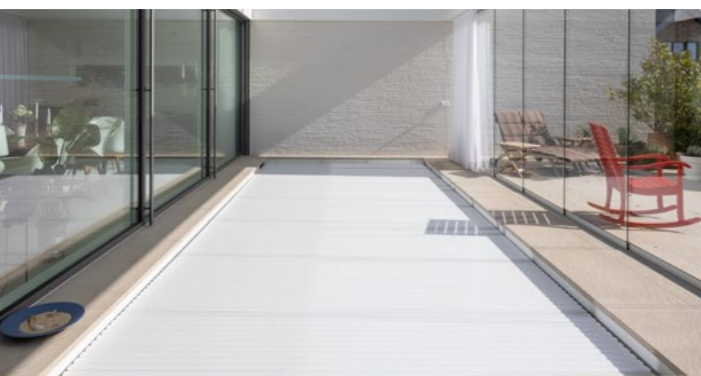

Le volet avec lames en PVC en blanc ou gris assure la sécurité des humains et des animaux. Il permet aussi de protéger la piscine des impuretés et des feuilles.

Avec notre Modena, chaque membre de la famille trouvera son endroit préféré au bord de l'eau. Six marches profilées antidérapantes assurent une entrée sûre et confortable à la piscine.