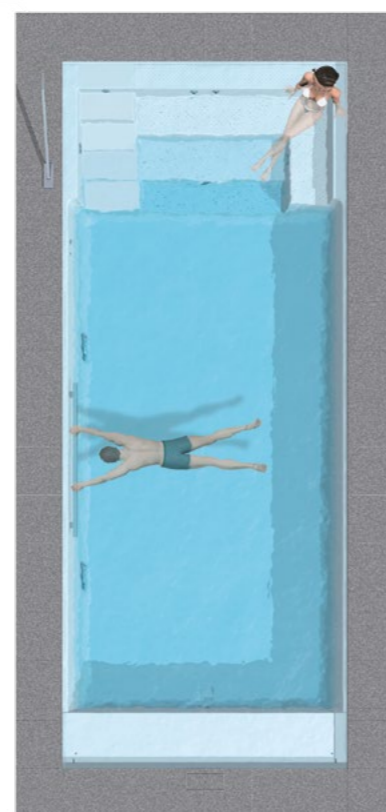

Avec l'installation du bac à volet RivieraPool « Integra 2-13 », votre piscine bénéficie non seulement d'une paroi pour la nage contre-courant et pour un virage parfait, mais aussi d'un espace en plus pour la détente dans l'eau peu profonde au-dessous duquel se dissimule le caisson du volet et qui vous permet de profiter encore plus de votre piscine. Il vous suffit d'appuyer sur un bouton pour faire avancer le volet sur la surface de l'eau et sécuriser votre piscine.

l'eau peu profonde au-dessous duquel se dissimule le caisson du volet. Les dispositifs de nage à contre-courant et de massage à sont installés sur demande au centre de l'escalier. Modena est depuis longtemps un bestseller, grâce à sa conception alliant le design au confort, que vous pouvez souhaiter : escalier, zone assise et couchée, installations de massage. Par ailleurs, la couleur papyrus (gris clair) fournit une apparence chic et brillante à l'eau. Là où le blanc éblouirait, le papyrus offre une apparence moderne et propre.

Le volet avec lames en PVC en blanc ou gris assure la sécurité des humains et des animaux. Il permet aussi de protéger la piscine des impuretés et des feuilles.

Avec notre Modena, chaque membre de la famille trouvera son endroit préféré au bord de l'eau. Six marches profilées antidérapantes assurent une entrée sûre et confortable à la piscine.

*Photo ci-dessus :
Modena Style 8.75 m x 3.70 m.
Avec le système de nage à contre-courant Twinjet
et le bac à volet Integra 2-13.*

Modena STYLE

550 / 270
725 / 825 / 320
775 / 875 / 370

La nouvelle Modena « Style » – La piscine monobloc classique et élégante.