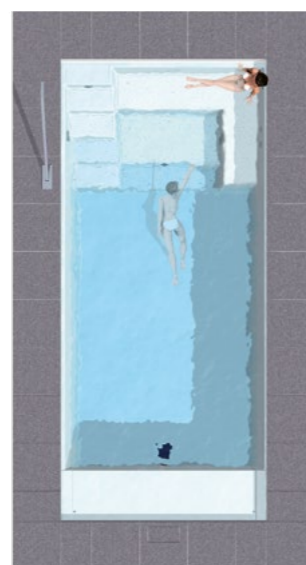

Avec l'installation du bac à volet RivieraPool « Integra 2-13 », votre piscine bénéficie non seulement d'une paroi pour la nage contre-courant et pour un virage parfait, mais aussi d'un espace en plus pour la détente dans l'eau peu profonde au-dessous duquel se dissimule le caisson du volet et qui vous permet de profiter encore plus de votre piscine. Il vous suffit d'appuyer sur un bouton pour faire avancer le volet sur la surface de l'eau et sécuriser votre piscine.

l'eau peu profonde au-dessous duquel se dissimule le caisson du volet. Les dispositifs de nage à contre-courant et de massage à sont installés sur demande au centre de l'escalier. Modena est depuis longtemps un bestseller, grâce à sa conception alliant le design au confort, que vous pouvez souhaiter : escalier, zone assise et couchée, installations de massage. Par ailleurs, la couleur papyrus (gris clair) fournit une apparence chic et brillante à l'eau. Là où le blanc éblouirait, le papyrus offre une apparence moderne et propre.

Le volet avec lames en PVC en blanc ou gris assure la sécurité des humains et des animaux. Il permet aussi de protéger la piscine des impuretés et des feuilles.

Avec notre Modena, chaque membre de la famille trouvera son endroit préféré au bord de l'eau. Six marches profilées antidérapantes assurent une entrée sûre et confortable à la piscine.

*Photo ci-dessus :
Modena Style 8.75 m x 3.70 m.
Avec le système de nage à contre-courant Twinjet
et le bac à volet Integra 2-13.*

Modena STYLE

550 / 270
725 / 825 / 320
775 / 875 / 370

La nouvelle Modena « Style » – La piscine monobloc classique et élégante.