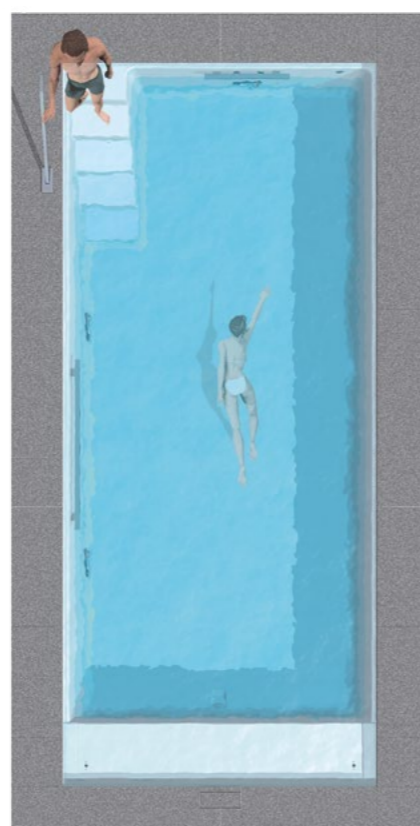

Valable dans toute l'Union Européenne, pour le premier particulier achetant une piscine préfabriquée RivieraPool.

Ancona Style – Piscine au design actuel.

L'escalier est si sobre que, quasi invisible, il disparaît sous le niveau de l'eau. Ainsi, Ancona s'intègre harmonieusement dans tout « living extérieur » et entre en symbiose avec tout ce qui l'entoure. Le niveau d'eau, à seulement 5 cm sous la margelle, et la forme rectangulaire de cette piscine forment un vaste plan d'eau entre les bords de la margelle en pierre naturelle. Fonction et sécurité sont aussi les mots d'ordre de cet escalier, caractérisé par de grandes marches avec revêtement antidérapant, conçues spécialement pour poser tout le pied. À cela s'ajoute la fonctionnalité sans égal du bassin qui permet d'utiliser toute la longueur pour nager.

Avec l'installation du bac à volet RivieraPool « Integra 2-13 », votre piscine bénéficie non seulement d'une paroi pour la nage contre-courant et pour un virage parfait, mais aussi d'un espace en plus pour la détente dans l'eau peu profonde au-dessous duquel se dissimule le caisson du volet et qui vous permet de profiter encore plus de votre piscine. Il vous suffit d'appuyer sur un bouton pour faire avancer le volet sur la surface de l'eau et sécuriser votre piscine.

Le modèle Ancona : un design de piscine actuel pour votre maison. Une forme linéaire, rectangulaire, épurée et équipée de tout ce que l'on peut attendre d'une piscine préfabriquée moderne. Les illustrations incluent des équipements en option.

Ancona STYLE

550 / 270
650 / 800 / 1000 / 320
800 / 370

Ancona « Style » – La piscine monobloc classique et élégante.

Escalier à 5 marches avec surface profilée antidérapante.

Pente de 6° dans les parois et arête de sécurité pour le volet avec cadre métallique intégré. Fond en construction sandwich avec isolation de 3 cm.