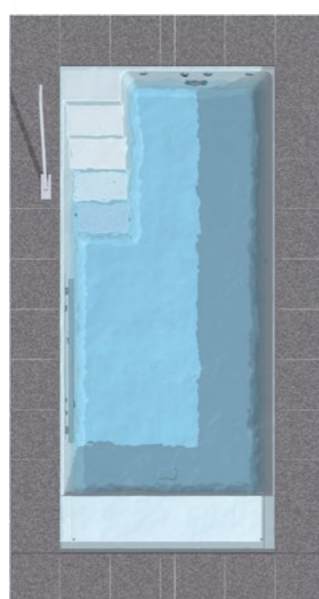

Ancona STYLE

550 / 270
650 / 800 / 1000 / 320
800 / 370

Ancona « Style » – La piscine monobloc classique et élégante.

Escalier à 5 marches avec surface profilée antidérapante.

Pente de 6° dans les parois et arête de sécurité pour le volet avec cadre métallique intégré. Fond en construction sandwich avec isolation de 3 cm.

Parois monocouche renforcées de barres de stabilisation.
Coque monobloc à installer sur le site avec une enveloppe en béton.

Ancona STYLE