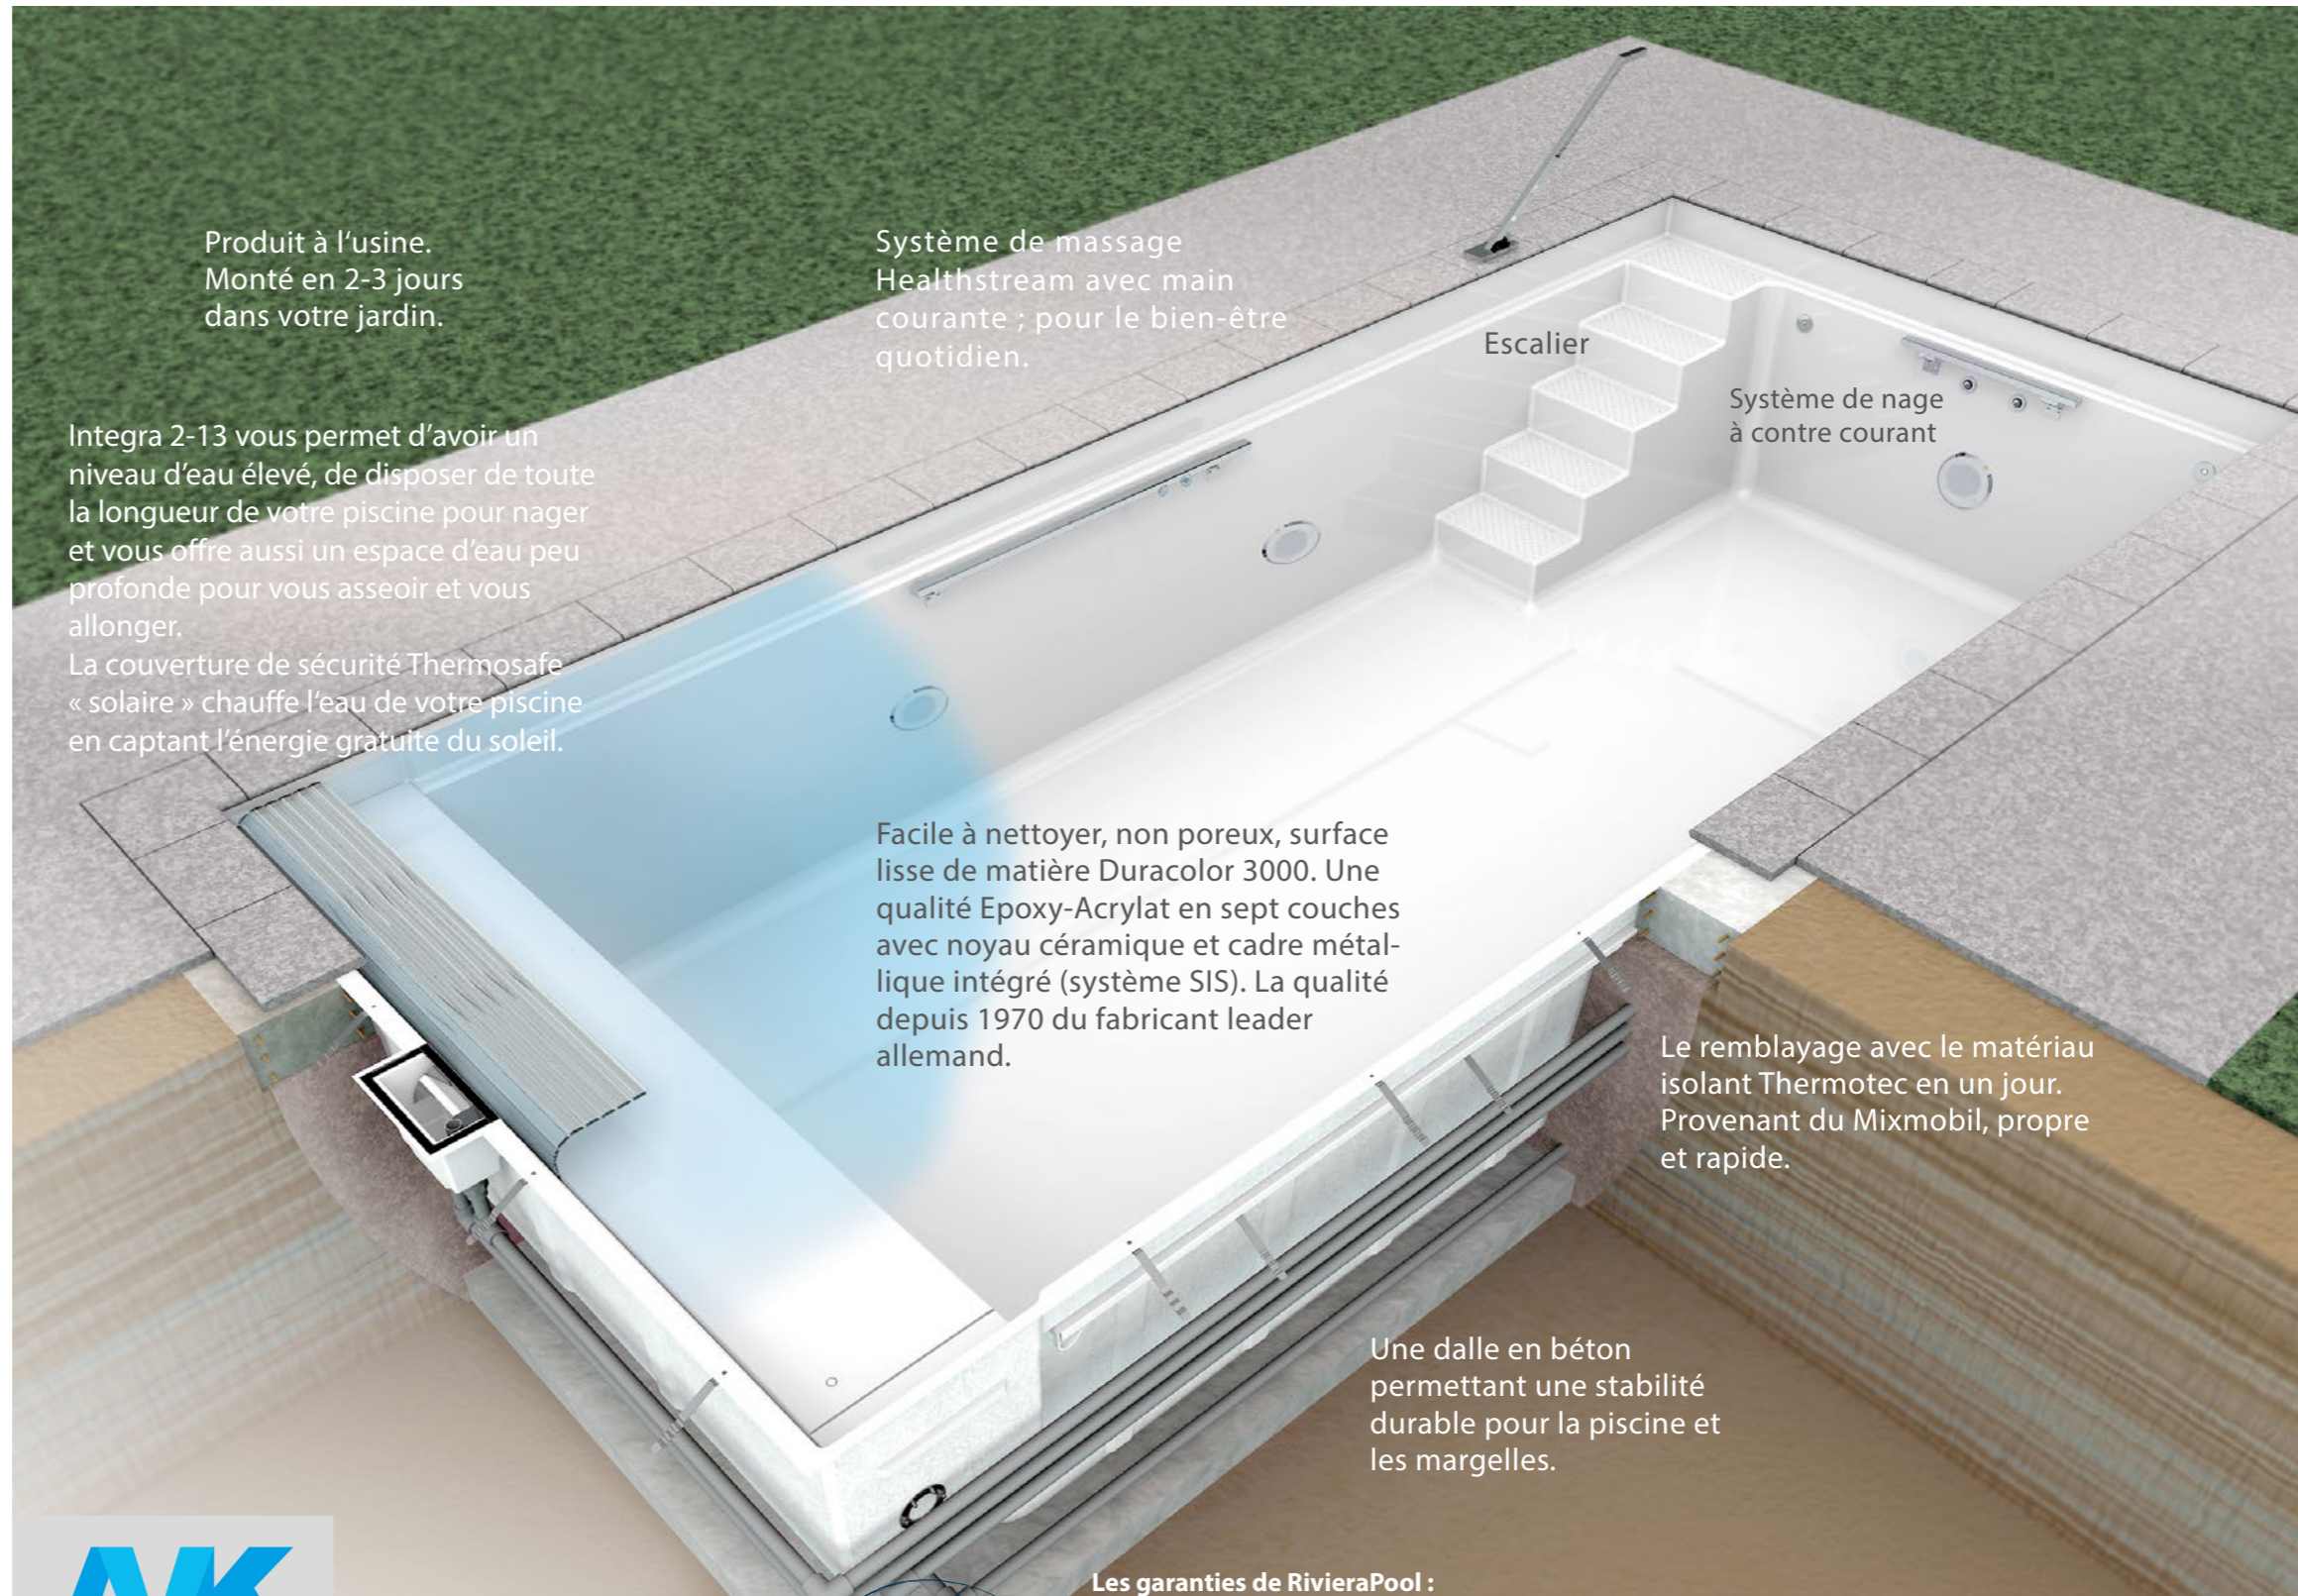

Integra 2-13 vous permet d'avoir un niveau d'eau élevé, de disposer de toute la longueur de votre piscine pour nager et vous offre aussi un espace d'eau peu profonde pour vous asseoir et vous allonger. La couverture de sécurité Thermosafe « solaire » chauffe l'eau de votre piscine en captant l'énergie gratuite du soleil.

Produit à l'usine.
Monté en 2-3 jours
dans votre jardin.

Système de massage
Healthstream avec main
courante ; pour le bien-être
quotidien.

Escalier

Système de nage
à contre courant

Integra 2-13 vous permet d'avoir un niveau d'eau élevé, de disposer de toute la longueur de votre piscine pour nager et vous offre aussi un espace d'eau peu profonde pour vous asseoir et vous allonger.

Avec l'installation du bac à volet RivieraPool « Integra 2-13 », votre piscine bénéficie non seulement d'une paroi pour la nage contre-courant et pour un virage parfait, mais aussi d'un espace en plus pour la détente dans l'eau peu profonde au-dessous duquel se dissimule le caisson du volet et qui vous permet de profiter encore plus de votre piscine. Il vous suffit d'appuyer sur un bouton pour faire avancer le volet sur la surface de l'eau et sécuriser votre piscine.

Ancona STYLE

550 / 270
650 / 800 / 1000 / 320
800 / 370

Ancona « Style » – La piscine monobloc classique et élégante.

Escalier à 5 marches avec surface profilée antidérapante.

Pente de 6° dans les parois et arête de sécurité pour le volet avec cadre métallique intégré. Fond en construction sandwich avec isolation de 3 cm.