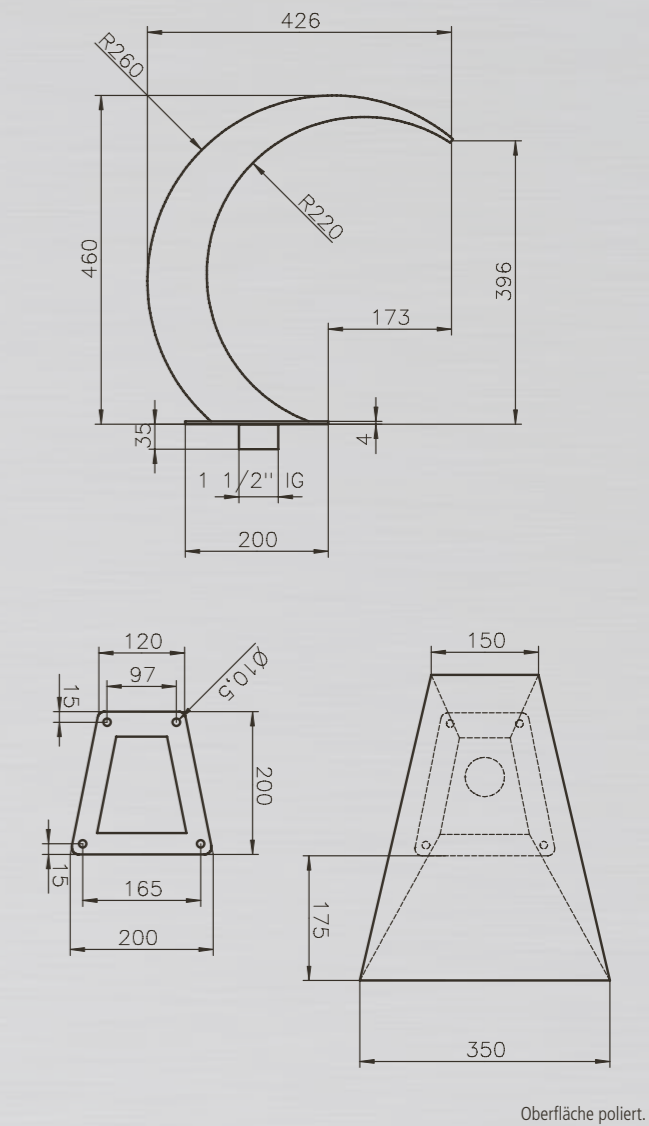

MALTA

PRODUKTINFORMATIONEN MALTA:

Technische Änderungen vorbehalten.

- MATERIAL: Edelstahl V2A und WPC (Wood Plastic Composite)
- TYP: Kalt- & Warmwasser
- FUNKTION: Kopf-, Körper- und Handdusche
- HÖHE BODEN BIS DUSCHKOPF: 2.070 mm
- ARMATUR: Messing verchromt
- WASSERANSCHLUSS: Flexschläuche Kalt- und Warmwasser unter der Plattform 2 x 1/2" IG
- GEWICHT: 37 kg
- BODENPLATTE: WPC Rost mit Edelstahlrahmen

4 mögliche Ausläufe:

1. flach

2. flach / 4-fach Öffnung

3. rund

4. rund / 6 Loch

PRODUKTINFORMATIONEN SCHWALLROHRE:

Technische Änderungen vorbehalten.

MATERIAL:	Edelstahl V2A
TYP:	Schwallrohr
HÖHE:	ca. 1.125 mm
WASSERANSCHLUSS:	2" IG
GEWICHT:	6 kg
EMPF. PUMPENLEISTUNG:	8 – 10m ³ /h

PRODUKTINFORMATIONEN SCHWALLDUSCHE NEVADA:

Technische Änderungen vorbehalten.

MATERIAL:	Edelstahl V4A poliert
HÖHE:	ca. 690 mm
AUSLAUF:	ca. 500 mm
EMPF. PUMPENLEISTUNG:	30m³/h
WASSERANSCHLUSS:	2" IG
inkl. Gegenflansch	

SCHWALLDUSCHEN

SCHWALLDUSCHE PHOENIX //

PRODUKTINFORMATIONEN SCHWALLDUSCHE PHOENIX:

Technische Änderungen vorbehalten.

MATERIAL:	Edelstahl V4A poliert
HÖHE:	ca. 460 mm
AUSLAUF:	ca. 350 mm
EMPF. PUMPENLEISTUNG:	20m³/h
WASSERANSCHLUSS:	1 1/2" IG