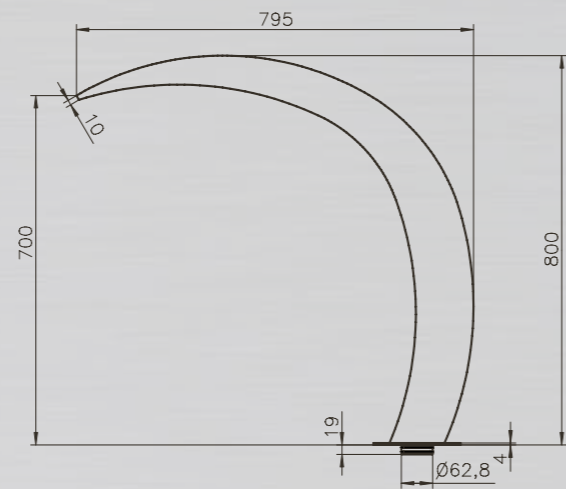

PRODUKTINFORMATIONEN SCHWALLDUSCHE NEVADA:

Technische Änderungen vorbehalten.

MATERIAL:	Edelstahl V4A poliert
HÖHE:	ca. 690 mm
AUSLAUF:	ca. 500 mm
EMPF. PUMPENLEISTUNG:	30m³/h
WASSERANSCHLUSS:	2" IG
inkl. Gegenflansch	

SCHWALLDUSCHEN

SCHWALLDUSCHE PHOENIX //

PRODUKTINFORMATIONEN SCHWALLDUSCHE PHOENIX:

Technische Änderungen vorbehalten.

MATERIAL:	Edelstahl V4A poliert
HÖHE:	ca. 460 mm
AUSLAUF:	ca. 350 mm
EMPF. PUMPENLEISTUNG:	20m³/h
WASSERANSCHLUSS:	1 1/2" IG

SCHWALLDUSCHEN

SCHWALLDUSCHE CALIFORNIA //

PRODUKTINFORMATIONEN SCHWALLDUSCHE CALIFORNIA:

Oberfläche poliert.
Technische Änderungen vorbehalten.

MATERIAL:	Edelstahl V4A poliert
HÖHE:	ca. 800 mm
AUSLAUF:	ca. 600 mm
EMPF. PUMPENLEISTUNG:	23m ³ /h
WASSERANSCHLUSS:	2 1/2" AG
Inkl. Gegenflansch	