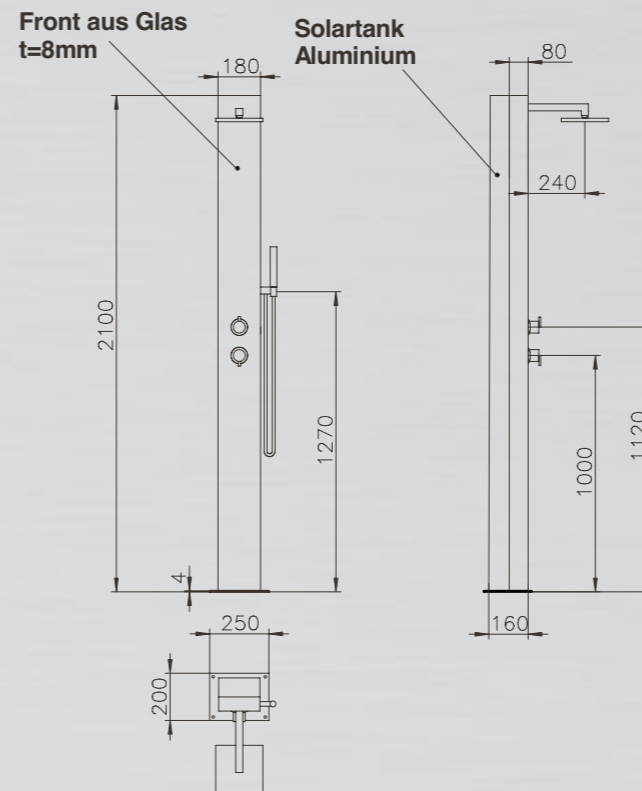

PRODUKTINFORMATIONEN
KUBA SOLAR // JAMAICA SOLAR //
SABA SOLAR // TRINIDAD SOLAR:

Technische Änderungen vorbehalten.

MATERIAL:	Edelstahl V2A, Sicherheitsglas 8mm, Wassertank Aluminium, außen lackiert
TYP:	Solardusche
INHALT WSSERTANK:	ca. 25 l
HÖHE BODEN BIS DUSCHKOPF:	ca. 2.050 mm
ARMATUR:	Messing verchromt
FUNKTION:	Kopf- und Handdusche
WASSERANSCHLUSS:	Wasserschlauch-System (Gardena, o.ä.)
GEWICHT:	ca. 35 kg (ungefüllt)
BEFESTIGUNG:	Bodenflansch

HELENA

PRODUKTINFORMATIONEN HELENA:

Technische Änderungen vorbehalten.

- MATERIAL: Edelstahl V2A, und WPC (Wood Plastic Composite)
- TYP: Kalt- & Warmwasser
- FUNKTION: Kopf-, Körper- und Handdusche
- HÖHE BODEN BIS DUSCHKOPF: 2.050 mm
- ARMATUR: Messing verchromt
- WASSERANSCHLUSS: Flexschläuche, Kalt- und Warmwasser unter der Plattform, 2 x 1/2" IG
- GEWICHT: 33 kg
- BODENPLATTE: WPC Rost mit Edelstahlrahmen

MALTA

PRODUKTINFORMATIONEN MALTA:

Technische Änderungen vorbehalten.

- MATERIAL: Edelstahl V2A und WPC (Wood Plastic Composite)
- TYP: Kalt- & Warmwasser
- FUNKTION: Kopf-, Körper- und Handdusche
- HÖHE BODEN BIS DUSCHKOPF: 2.070 mm
- ARMATUR: Messing verchromt
- WASSERANSCHLUSS: Flexschläuche Kalt- und Warmwasser unter der Plattform 2 x 1/2" IG
- GEWICHT: 37 kg
- BODENPLATTE: WPC Rost mit Edelstahlrahmen