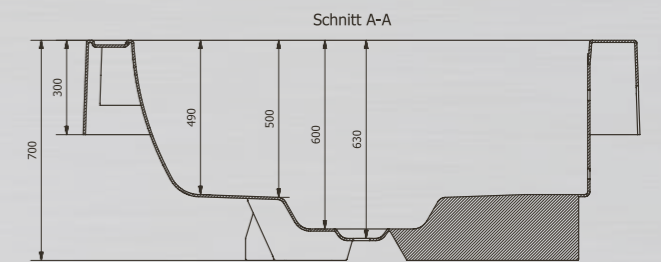

PRODUKTINFORMATIONEN CASCADE:

Oberfläche poliert.

Technische Änderungen vorbehalten.

MATERIAL:	Edelstahl V2A poliert	Edelstahl V2A poliert	Edelstahl V2A poliert
HÖHE:	60 mm	60 mm	60 mm
AUSLAUF:	300 mm	500 mm	800 mm
GESAMTLÄNGE:	400 mm	400 mm	600 mm
EMPF. PUMPENLEISTUNG:	0,35 KW/230 Volt	0,35 KW/230 Volt	0,35 KW/230 Volt
WASSERANSCHLUSS:	1 1/4" AG	1 1/4" AG	1 1/2" AG
FÖRDERMENGE:	2500 l/h	3600 l/h	5800 l/h

SCHWALLAUSLAUF

SCHWALLAUSLAUF TEXAS //

PRODUKTINFORMATIONEN SCHWALLAUSLAUF TEXAS:

Oberfläche geschliffen.

Technische Änderungen vorbehalten.

MATERIAL:	Edelstahl V4A geschliffen
HÖHE:	ca. 140 mm
AUSLAUF:	ca. 490 mm
EMPF. PUMPENLEISTUNG:	2 – 3 m³/h
WASSERANSCHLUSS:	1 1/2" IG

Die
Badetemperatur
wird nach 2-3 Std.
konstanter Befeuerung
erreicht.

PRODUKTINFORMATION HOT TUB 2.0:

Technische Änderungen vorbehalten.

MATERIAL:	Glasfaserverbund, doppelwandig, Gelcoat, Heizspirale aus Edelstahl
AUSSENDURCHMESSER:	1770 mm
INNENDURCHMESSER:	1450 mm
GESAMTHÖHE:	700 mm
FASSUNGSVERMÖGEN:	ca. 570 l
WÄRMEZUFUHR:	Holzfeuer, Pellets, Holzkohle
FARBEN:	rot, orange, dunkelblau
GEWICHT:	ca. 80 kg