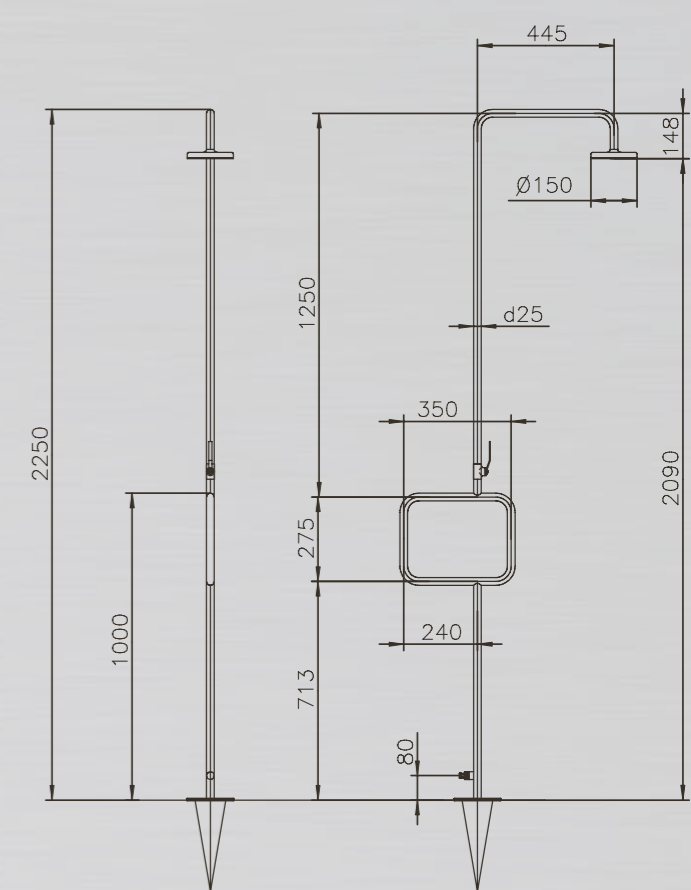

PRODUKTINFORMATION PACIFIC:

Technische Änderungen vorbehalten.

MATERIAL:	Edelstahl V2A
TYP:	Kaltwasser
HÖHE BODEN BIS DUSCHKOPF:	2.090 mm
ARMATUR:	Kugelhahn, Messing verchromt
DUSCHKOPF:	Kunststoff verchromt
WASSERANSCHLUSS:	Gartenschlauch, Gardena o.ä. System
GEWICHT:	7 kg
BEFESTIGUNG:	Erdspieß (im Lieferumfang enthalten)