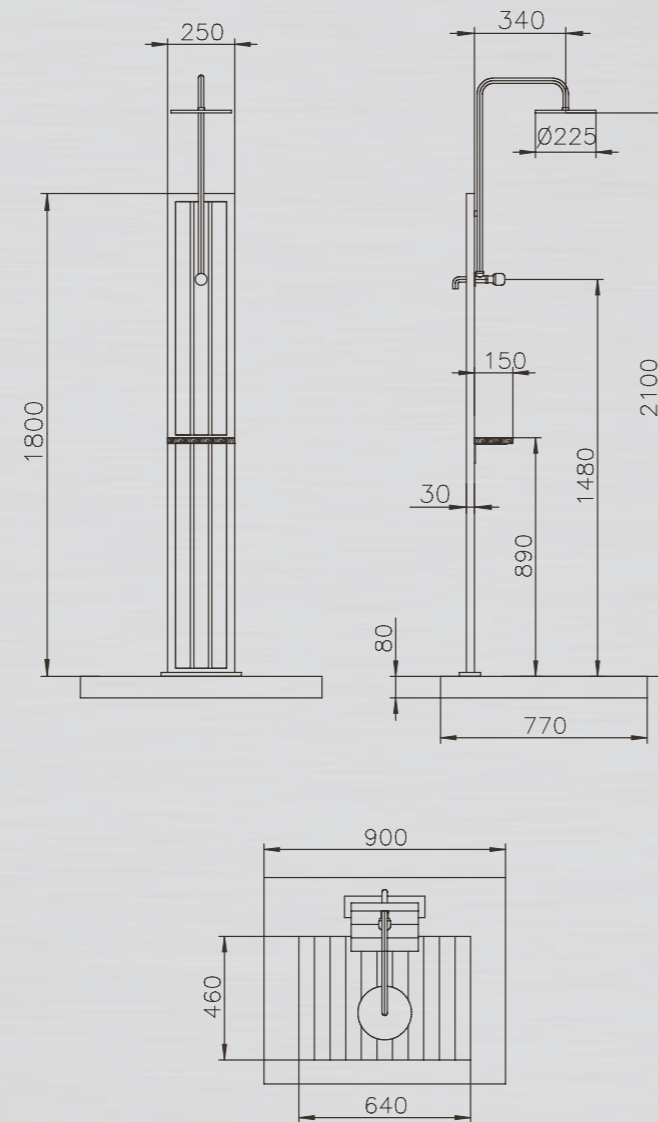

PRODUKTINFORMATIONEN BAHAMA:

Technische Änderungen vorbehalten.

MATERIAL:	Edelstahl V2A und witterungsbeständiges Holz
TYP:	Kaltwasser
HÖHE BODEN BIS DUSCHKOPF:	2.100 mm
ARMATUR:	Messing verchromt
WASSERANSCHLUSS:	Gartenschlauch, Gardena o.ä. System
GEWICHT:	37 kg
BODENPLATTE:	Holzrost mit Edelstahlrahmen

GRENADA //

Erfrischung wie bei einem Sommerregen, dazu ein außergewöhnliches Design – die Gartendusche GRENADA erfrischt den Körper und das Auge. Die Designlinien im 8mm starken Sicherheitsglas ziehen die Blicke an, der verchromte Duschkopf sorgt für ein angenehmes Duschen. Die GRENADA ist schnell einsatzbereit und lässt sich leicht reinigen.