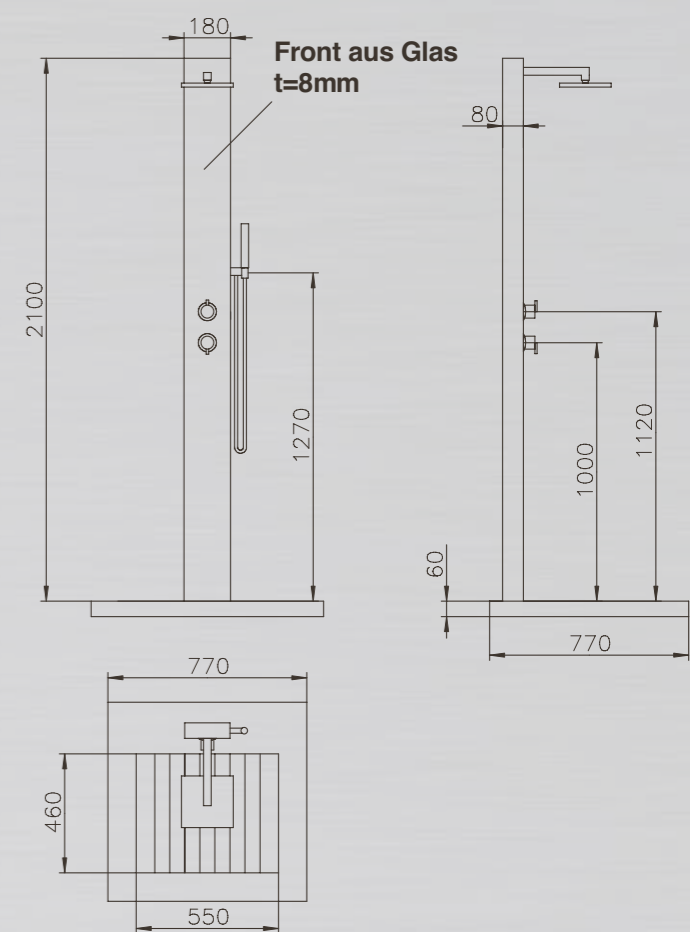

HELENA

PRODUKTINFORMATIONEN HELENA:

Technische Änderungen vorbehalten.

- MATERIAL: Edelstahl V2A, und WPC (Wood Plastic Composite)
- TYP: Kalt- & Warmwasser
- FUNKTION: Kopf-, Körper- und Handdusche
- HÖHE BODEN BIS DUSCHKOPF: 2.050 mm
- ARMATUR: Messing verchromt
- WASSERANSCHLUSS: Flexschläuche, Kalt- und Warmwasser unter der Plattform, 2 x 1/2" IG
- GEWICHT: 33 kg
- BODENPLATTE: WPC Rost mit Edelstahlrahmen

MALTA

PRODUKTINFORMATIONEN MALTA:

Technische Änderungen vorbehalten.

- MATERIAL: Edelstahl V2A und WPC (Wood Plastic Composite)
- TYP: Kalt- & Warmwasser
- FUNKTION: Kopf-, Körper- und Handdusche
- HÖHE BODEN BIS DUSCHKOPF: 2.070 mm
- ARMATUR: Messing verchromt
- WASSERANSCHLUSS: Flexschläuche Kalt- und Warmwasser unter der Plattform 2 x 1/2" IG
- GEWICHT: 37 kg
- BODENPLATTE: WPC Rost mit Edelstahlrahmen

Technische Änderungen vorbehalten.

MATERIAL: Edelstahl V2A und WPC (Wood Plastic Composite)

TYP: Kalt- & Warmwasser

FUNKTION: Kopf-, Körper- und Handdusche

HÖHE BODEN BIS DUSCHKOPF: 2.000 mm

ARMATUR: Messing verchromt

PRODUKTINFORMATIONEN SABA:

Technische Änderungen vorbehalten.

MATERIAL: Edelstahl V2A, Sicherheitsglas 8mm, WPC (wood plastic composite) als Bodenplatte

TYP: Kalt- & Warmwasser

FUNKTION: Kopf- und Handdusche