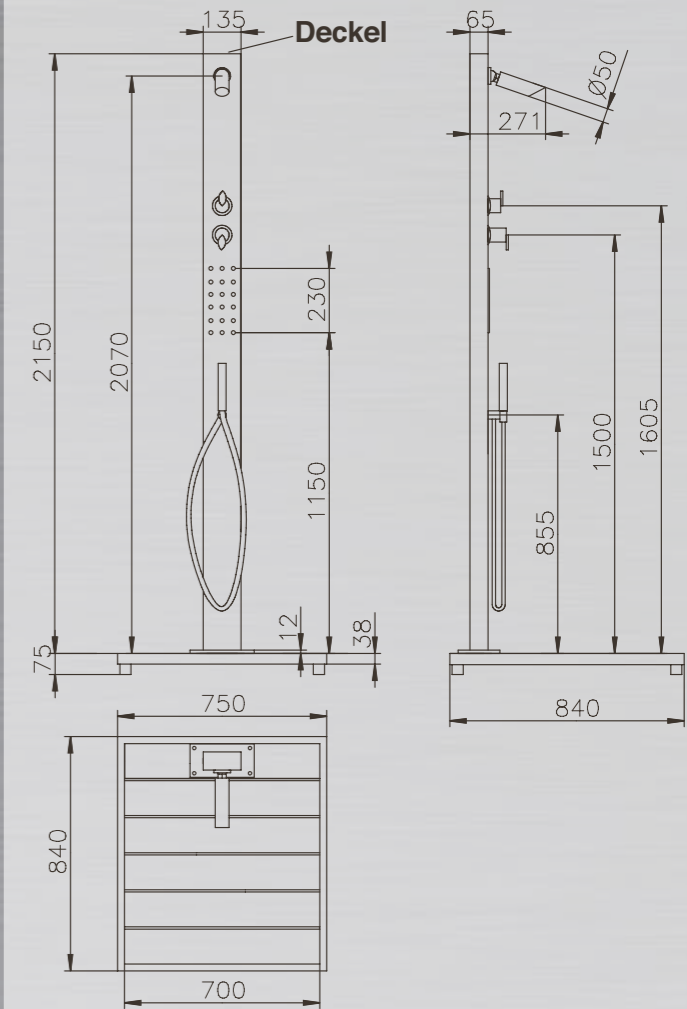

HELENA

PRODUKTINFORMATIONEN HELENA:

Technische Änderungen vorbehalten.

- MATERIAL: Edelstahl V2A, und WPC (Wood Plastic Composite)
- TYP: Kalt- & Warmwasser
- FUNKTION: Kopf-, Körper- und Handdusche
- HÖHE BODEN BIS DUSCHKOPF: 2.050 mm
- ARMATUR: Messing verchromt
- WASSERANSCHLUSS: Flexschläuche, Kalt- und Warmwasser unter der Plattform, 2 x 1/2" IG
- GEWICHT: 33 kg
- BODENPLATTE: WPC Rost mit Edelstahlrahmen

MALTA

PRODUKTINFORMATIONEN MALTA:

Technische Änderungen vorbehalten.

- MATERIAL: Edelstahl V2A und WPC (Wood Plastic Composite)
- TYP: Kalt- & Warmwasser
- FUNKTION: Kopf-, Körper- und Handdusche
- HÖHE BODEN BIS DUSCHKOPF: 2.070 mm
- ARMATUR: Messing verchromt
- WASSERANSCHLUSS: Flexschläuche Kalt- und Warmwasser unter der Plattform 2 x 1/2" IG
- GEWICHT: 37 kg
- BODENPLATTE: WPC Rost mit Edelstahlrahmen

Technische Änderungen vorbehalten.

MATERIAL: Edelstahl V2A und WPC (Wood Plastic Composite)

TYP: Kalt- & Warmwasser

FUNKTION: Kopf-, Körper- und Handdusche

HÖHE BODEN BIS DUSCHKOPF: 2.000 mm

ARMATUR: Messing verchromt