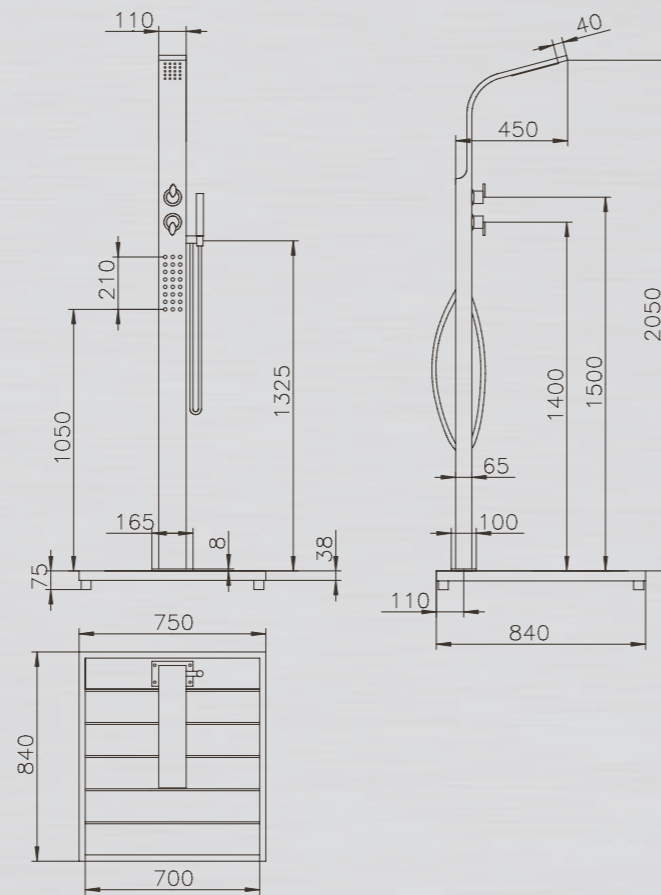

PRODUKTINFORMATIONEN
KUBA SOLAR // JAMAICA SOLAR //
SABA SOLAR // TRINIDAD SOLAR:

Technische Änderungen vorbehalten.

MATERIAL:	Edelstahl V2A, Sicherheitsglas 8mm, Wassertank Aluminium, außen lackiert
TYP:	Solardusche
INHALT WSSERTANK:	ca. 25 l
HÖHE BODEN BIS DUSCHKOPF:	ca. 2.050 mm
ARMATUR:	Messing verchromt
FUNKTION:	Kopf- und Handdusche
WASSERANSCHLUSS:	Wasserschlauch-System (Gardena, o.ä.)
GEWICHT:	ca. 35 kg (ungefüllt)
BEFESTIGUNG:	Bodenflansch

HELENA

PRODUKTINFORMATIONEN HELENA:

Technische Änderungen vorbehalten.

- MATERIAL: Edelstahl V2A, und WPC (Wood Plastic Composite)
- TYP: Kalt- & Warmwasser
- FUNKTION: Kopf-, Körper- und Handdusche
- HÖHE BODEN BIS DUSCHKOPF: 2.050 mm
- ARMATUR: Messing verchromt
- WASSERANSCHLUSS: Flexschläuche, Kalt- und Warmwasser unter der Plattform, 2 x 1/2" IG
- GEWICHT: 33 kg
- BODENPLATTE: WPC Rost mit Edelstahlrahmen

MALTA

PRODUKTINFORMATIONEN MALTA:

Technische Änderungen vorbehalten.

- MATERIAL: Edelstahl V2A und WPC (Wood Plastic Composite)
- TYP: Kalt- & Warmwasser
- FUNKTION: Kopf-, Körper- und Handdusche
- HÖHE BODEN BIS DUSCHKOPF: 2.070 mm
- ARMATUR: Messing verchromt
- WASSERANSCHLUSS: Flexschläuche Kalt- und Warmwasser unter der Plattform 2 x 1/2" IG
- GEWICHT: 37 kg
- BODENPLATTE: WPC Rost mit Edelstahlrahmen

Technische Änderungen vorbehalten.

MATERIAL: Edelstahl V2A und WPC (Wood Plastic Composite)

TYP: Kalt- & Warmwasser

FUNKTION: Kopf-, Körper- und Handdusche

HÖHE BODEN BIS DUSCHKOPF: 2.000 mm

ARMATUR: Messing verchromt