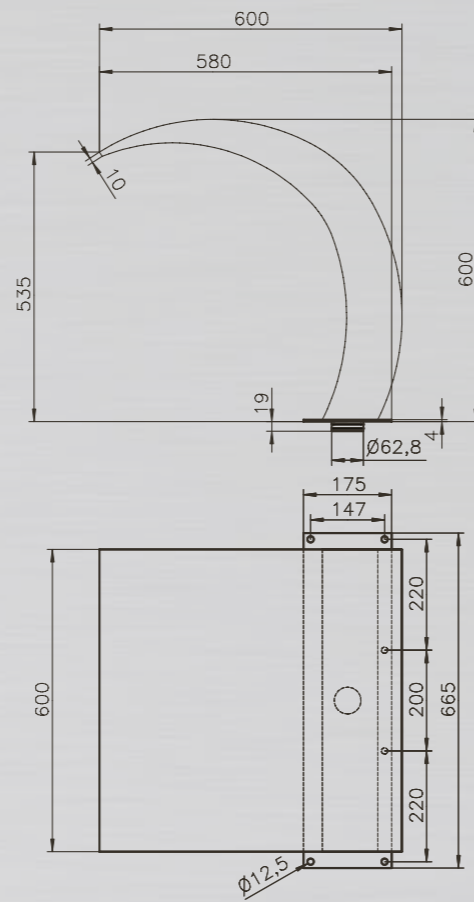

PRODUKTINFORMATIONEN SCHWALLDUSCHE ALASKA:

Oberfläche poliert.
Technische Änderungen vorbehalten.

MATERIAL:	Edelstahl V4A poliert
HÖHE:	ca. 600 mm
AUSLAUF:	ca. 600 mm
EMPF. PUMPENLEISTUNG:	23m³/h
WASSERANSCHLUSS:	2 1/2" AG
Inkl. Gegenflansch