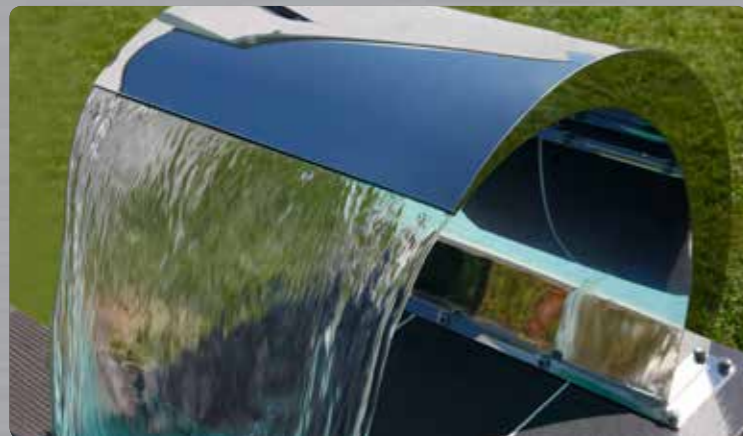

SCHWALLDUSCHEN

SCHWALLDUSCHE ALASKA //