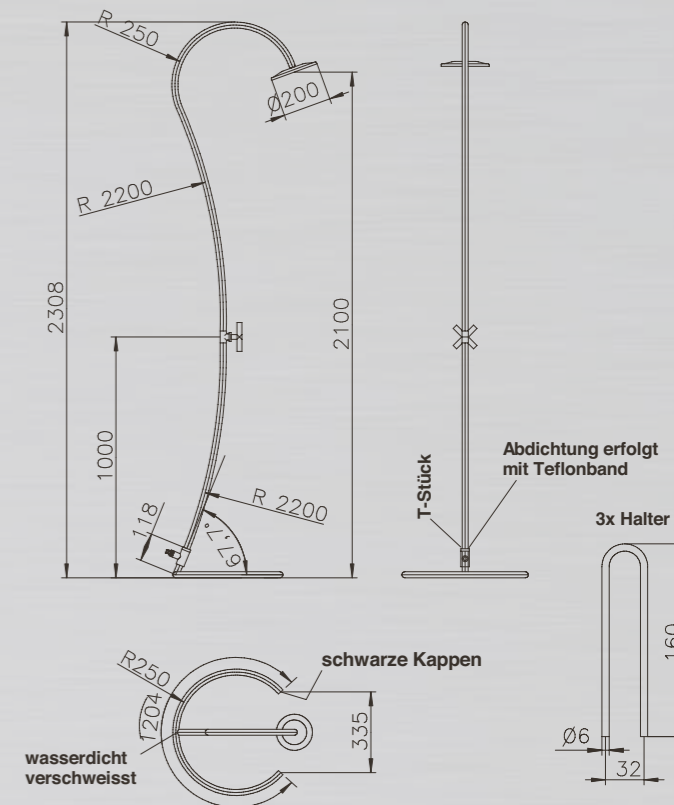

PRODUKTINFORMATION COBRA:

Technische Änderungen vorbehalten.

MATERIAL:	Edelstahl V2A
TYP:	Kaltwasser
HÖHE BODEN BIS DUSCHKOPF:	2.100 mm
ARMATUR:	Messing verchromt
DUSCHKOPF:	Kunststoff verchromt
WASSERANSCHLUSS:	Gartenschlauch, Gardena o.ä. System
GEWICHT:	7 kg
BEFESTIGUNG:	selbststehend