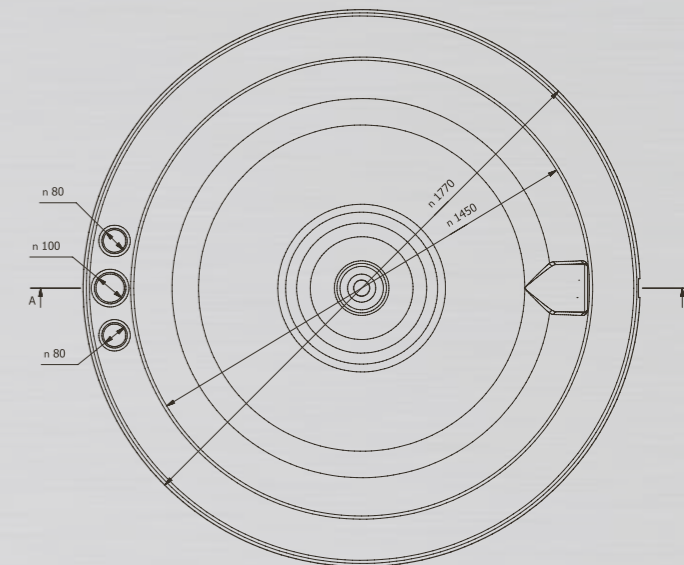

PRODUKTINFORMATIONEN CASCADE:

Oberfläche poliert.

Technische Änderungen vorbehalten.

MATERIAL:	Edelstahl V2A poliert	Edelstahl V2A poliert	Edelstahl V2A poliert
HÖHE:	60 mm	60 mm	60 mm
AUSLAUF:	300 mm	500 mm	800 mm
GESAMTLÄNGE:	400 mm	400 mm	600 mm
EMPF. PUMPENLEISTUNG:	0,35 KW/230 Volt	0,35 KW/230 Volt	0,35 KW/230 Volt
WASSERANSCHLUSS:	1 1/4" AG	1 1/4" AG	1 1/2" AG
FÖRDERMENGE:	2500 l/h	3600 l/h	5800 l/h

SCHWALLAUSLAUF

SCHWALLAUSLAUF TEXAS //

PRODUKTINFORMATIONEN SCHWALLAUSLAUF TEXAS:

Oberfläche geschliffen.

Technische Änderungen vorbehalten.

MATERIAL:	Edelstahl V4A geschliffen
HÖHE:	ca. 140 mm
AUSLAUF:	ca. 490 mm
EMPF. PUMPENLEISTUNG:	2 – 3 m³/h
WASSERANSCHLUSS:	1 1/2" IG

Die
Badetemperatur
wird nach 2-3 Std.
konstanter Befeuerung
erreicht.

PRODUKTINFORMATION HOT TUB 2.0:

Technische Änderungen vorbehalten.

MATERIAL:	Glasfaserverbund, doppelwandig, Gelcoat, Heizspirale aus Edelstahl
AUSSENDURCHMESSER:	1770 mm
INNENDURCHMESSER:	1450 mm
GESAMTHÖHE:	700 mm
FASSUNGSVERMÖGEN:	ca. 570 l
WÄRMEZUFUHR:	Holzfeuer, Pellets, Holzkohle
FARBEN:	rot, orange, dunkelblau
GEWICHT:	ca. 80 kg