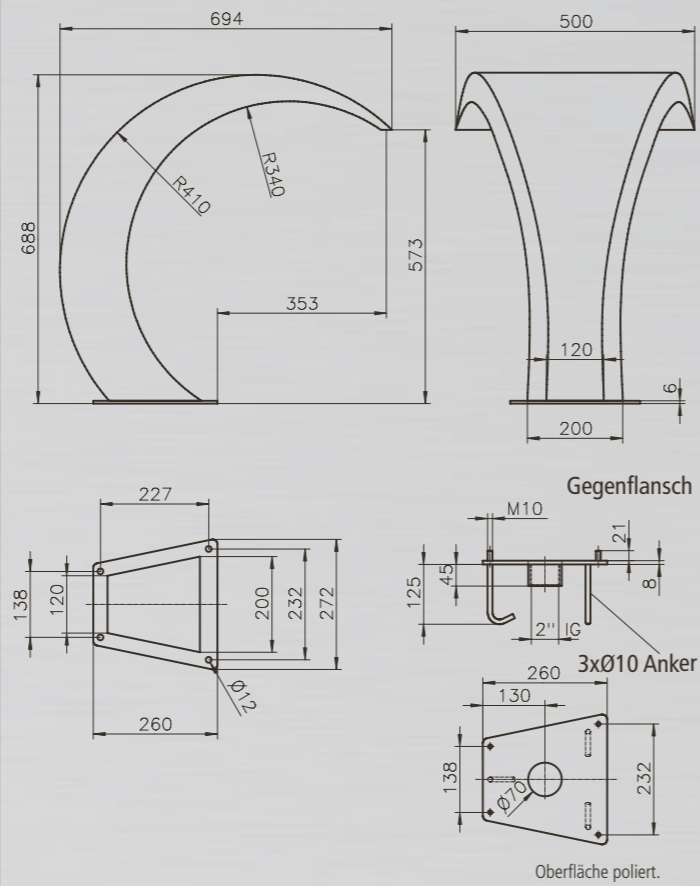

MALTA

PRODUKTINFORMATIONEN MALTA:

Technische Änderungen vorbehalten.

- MATERIAL: Edelstahl V2A und WPC (Wood Plastic Composite)
- TYP: Kalt- & Warmwasser
- FUNKTION: Kopf-, Körper- und Handdusche
- HÖHE BODEN BIS DUSCHKOPF: 2.070 mm
- ARMATUR: Messing verchromt
- WASSERANSCHLUSS: Flexschläuche Kalt- und Warmwasser unter der Plattform 2 x 1/2" IG
- GEWICHT: 37 kg
- BODENPLATTE: WPC Rost mit Edelstahlrahmen

SCHWALLROHR MIT 4 AUFSÄTZEN//

Erfrischung, Massage und Spaß – die Edelstahl-Schwallrohre bieten unterschiedliche Möglichkeiten. Die sehr stabil gebauten Schwallrohre aus Edelstahl haben einen Rohrdurchmesser von 51 mm und eine Höhe von ca. 110 cm. Man kann unter vier verschiedenen Düsenansätzen wählen: Rundstrahl, Rund – sechsstrahlig, Flachstrahl und flach – vierstrahlig. Die Düsenansätze sind bereits werkseitig montiert und eingedichtet. Eine Pumpenleistung von ca. 8m³/h wird empfohlen. Der Anschluss erfolgt über ein Innengewinde 2".

4 mögliche Ausläufe:

1. flach

2. flach / 4-fach Öffnung

3. rund

4. rund / 6 Loch

PRODUKTINFORMATIONEN SCHWALLROHRE:

Technische Änderungen vorbehalten.

MATERIAL:	Edelstahl V2A
TYP:	Schwallrohr
HÖHE:	ca. 1.125 mm
WASSERANSCHLUSS:	2" IG
GEWICHT:	6 kg
EMPF. PUMPENLEISTUNG:	8 – 10m ³ /h

PRODUKTINFORMATIONEN SCHWALLDUSCHE NEVADA:

Technische Änderungen vorbehalten.

MATERIAL:	Edelstahl V4A poliert
HÖHE:	ca. 690 mm
AUSLAUF:	ca. 500 mm
EMPF. PUMPENLEISTUNG:	30m³/h
WASSERANSCHLUSS:	2" IG
inkl. Gegenflansch	