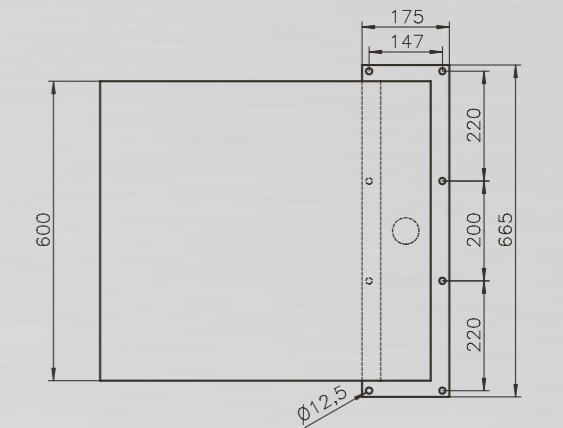

PRODUKTINFORMATIONEN SCHWALLDUSCHE INDIANA:

Oberfläche poliert.
Technische Änderungen vorbehalten.

MATERIAL:	Edelstahl V4A poliert
HÖHE:	ca. 800 mm
AUSLAUF:	ca. 600 mm
EMPF. PUMPENLEISTUNG:	23m³/h
WASSERANSCHLUSS:	2 1/2" AG
Inkl. Gegenflansch