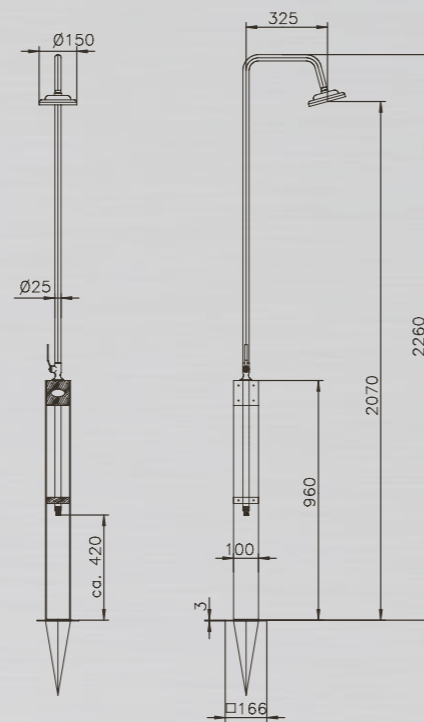

PRODUKTINFORMATION ALTENA:

MASSEZEICHNUNGEN ALTENA MINI: