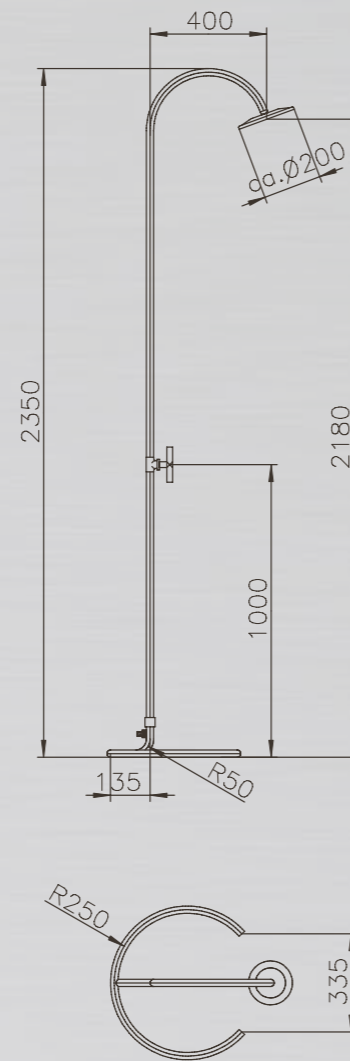

PRODUKTINFORMATIONEN TROMBONE: