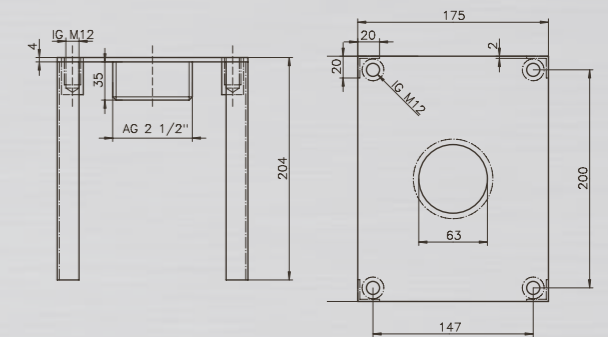

Technische Änderungen vorbehalten.

MATERIAL: Edelstahl V2A und WPC (Wood Plastic Composite)

TYP: Kalt- & Warmwasser

FUNKTION: Kopf-, Körper- und Handdusche

HÖHE BODEN BIS DUSCHKOPF: 2.000 mm

ARMATUR: Messing verchromt

HÖHE BODEN BIS DUSCHKOPF: 2.050 mm

ARMATUR: Messing verchromt

WASSERANSCHLUSS: Flexschläuche Kalt- und Warmwasser unter der Plattform 2 x 1/2" IG

GEWICHT: 37 kg

BODENPLATTE: WPC Rost mit Edelstahl

SABA

KUBA //

SCHWALLDUSCHEN

SCHWALLDUSCHE CALIFORNIA //

PRODUKTINFORMATIONEN SCHWALLDUSCHE CALIFORNIA:

Oberfläche poliert.
Technische Änderungen vorbehalten.

MATERIAL:	Edelstahl V4A poliert
HÖHE:	ca. 800 mm
AUSLAUF:	ca. 600 mm
EMPF. PUMPENLEISTUNG:	23m ³ /h
WASSERANSCHLUSS:	2 1/2" AG
Inkl. Gegenflansch	

SCHWALLDUSCHEN

SCHWALLDUSCHE INDIANA //

PRODUKTINFORMATIONEN SCHWALLDUSCHE INDIANA:

Oberfläche poliert.
Technische Änderungen vorbehalten.

MATERIAL:	Edelstahl V4A poliert
HÖHE:	ca. 800 mm
AUSLAUF:	ca. 600 mm
EMPF. PUMPENLEISTUNG:	23m ³ /h
WASSERANSCHLUSS:	2 1/2" AG
Inkl. Gegenflansch	