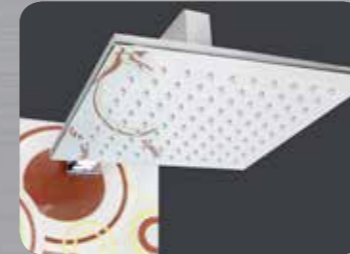

Technische Änderungen vorbehalten.

MATERIAL: Edelstahl V2A, Sicherheitsglas 8mm, WPC (wood plastic composite) als Bodenplatte

TYP: Kalt- & Warmwasser

FUNKTION: Kopf- und Handdusche

HÖHE BODEN BIS DUSCHKOPF: 2.050 mm

ARMATUR: Messing verchromt

WASSERANSCHLUSS: Flexschläuche Kalt- und Warmwasser unter der Plattform 2 x 1/2" IG

GEWICHT: 37 kg

BODENPLATTE: WPC Rost mit Edelstahl