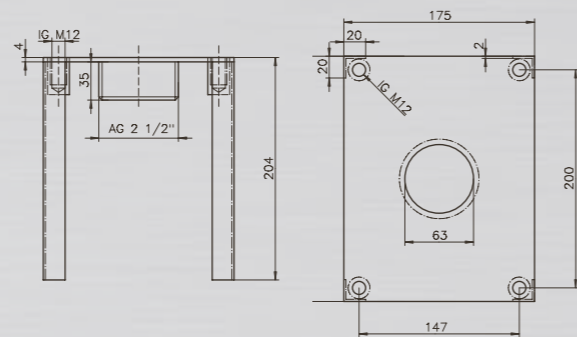

PRODUKTINFORMATIONEN SCHWALLDUSCHE CALIFORNIA:

Oberfläche poliert.
Technische Änderungen vorbehalten.

MATERIAL:	Edelstahl V4A poliert
HÖHE:	ca. 800 mm
AUSLAUF:	ca. 600 mm
EMPF. PUMPENLEISTUNG:	23m³/h
WASSERANSCHLUSS:	2 1/2" AG
Inkl. Gegenflansch