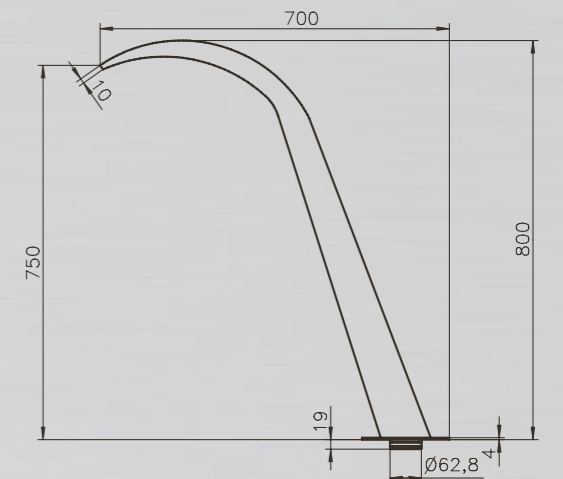

SCHWALLDUSCHEN

SCHWALLDUSCHE PHOENIX //

PRODUKTINFORMATIONEN SCHWALLDUSCHE PHOENIX:

Technische Änderungen vorbehalten.

MATERIAL:	Edelstahl V4A poliert
HÖHE:	ca. 460 mm
AUSLAUF:	ca. 350 mm
EMPF. PUMPENLEISTUNG:	20m³/h
WASSERANSCHLUSS:	1 1/2" IG

SCHWALLDUSCHEN

SCHWALLDUSCHE CALIFORNIA //

PRODUKTINFORMATIONEN SCHWALLDUSCHE CALIFORNIA:

Oberfläche poliert.
Technische Änderungen vorbehalten.

MATERIAL:	Edelstahl V4A poliert
HÖHE:	ca. 800 mm
AUSLAUF:	ca. 600 mm
EMPF. PUMPENLEISTUNG:	23m ³ /h
WASSERANSCHLUSS:	2 1/2" AG
Inkl. Gegenflansch	

SCHWALLDUSCHEN

SCHWALLDUSCHE INDIANA //

PRODUKTINFORMATIONEN SCHWALLDUSCHE INDIANA:

Oberfläche poliert.
Technische Änderungen vorbehalten.

MATERIAL:	Edelstahl V4A poliert
HÖHE:	ca. 800 mm
AUSLAUF:	ca. 600 mm
EMPF. PUMPENLEISTUNG:	23m ³ /h
WASSERANSCHLUSS:	2 1/2" AG
Inkl. Gegenflansch	