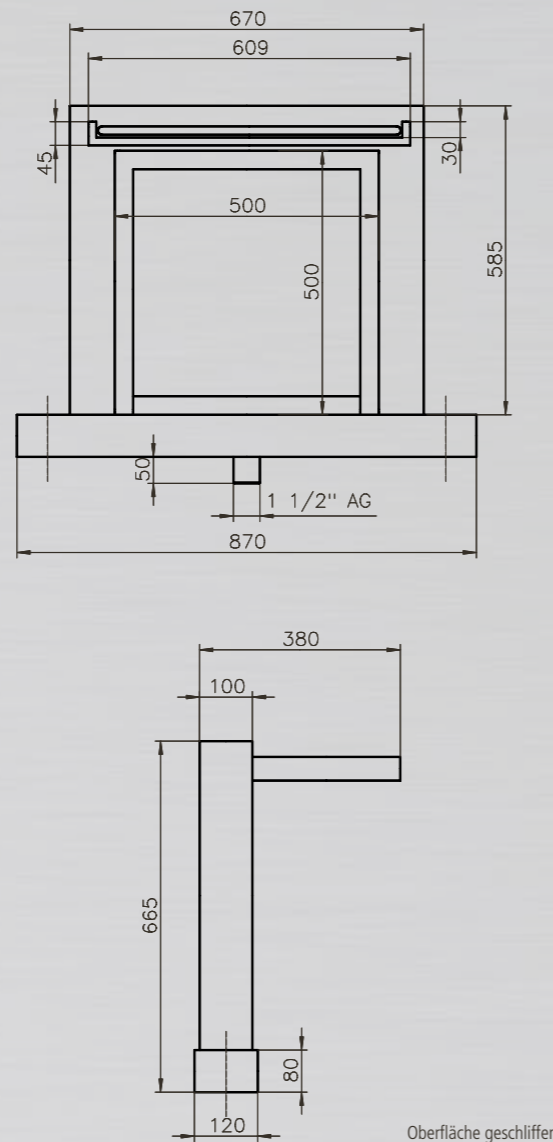

PRODUKTINFORMATIONEN SCHWALLDUSCHE AQUARIUS:

Oberfläche geschliffen

Technische Änderungen vorbehalten.

MATERIAL:	Edelstahl V4A geschliffen, Acrylglas 8mm Stärke
HÖHE:	ca. 665 mm
AUSLAUF:	ca. 609 mm
BELEUCHTUNG:	LED, inkl. Netzteil mit 3m Kabel, Controller und RGB Farbwahl (Fernbedienung)
LUFT:	Luftkompressor 230 V, 3m Kabellänge
MONTAGE:	Mit Gewindestangen M 12
EMPF. PUMPENLEISTUNG:	6 m³/h
WASSERANSCHLUSS:	1 1/2" AG

SCHWALLDUSCHEN

SCHWALLDUSCHE TROPIC //

Transparent, leicht und doch elegant zeigt sich die Schwalldusche TROPIC als Design - Highlight. Aus klarem Acrylglas gefertigt, bietet diese Attraktion nicht nur einen freien Blick auf den strömenden Wasserfall, sondern ist gleichzeitig ein visueller Höhepunkt in jedem Wellness Garten. Die klaren Strukturen und das stabile, edle Acrylglas bilden eine formvollendete Einheit. Durch die eingebauten LED/RGB Leuchten (Option) erleben Sie schon in der Dämmerung ein Feuerwerk an Farbspielen, das Sie mit der optionalen Fernbedienung individuell steuern können.