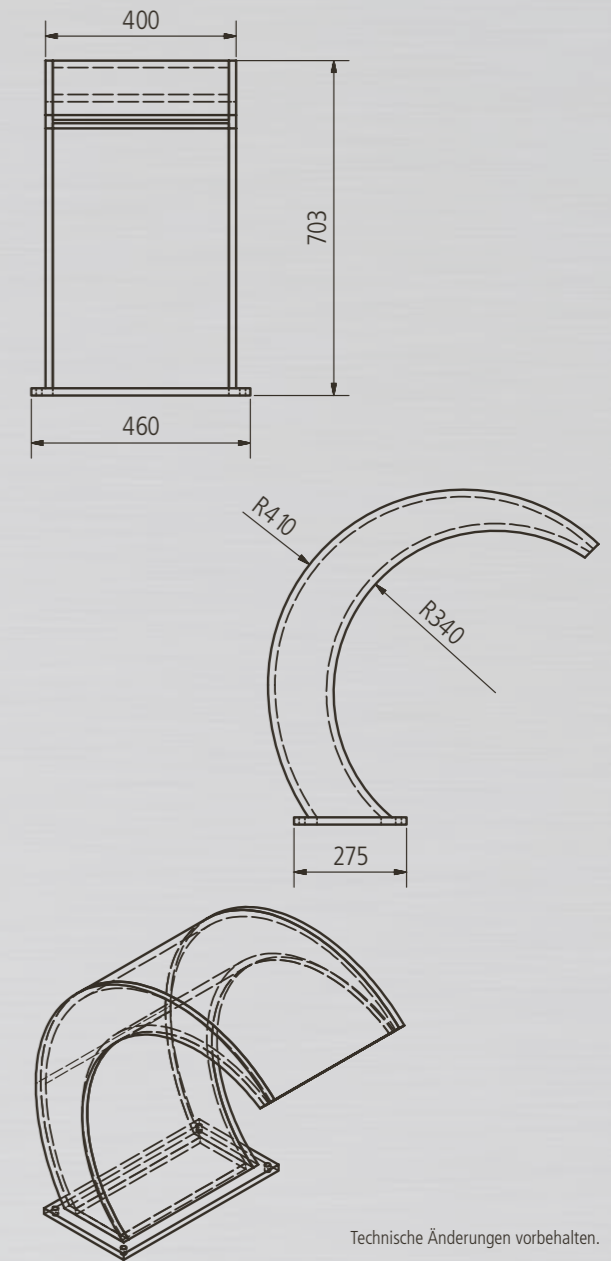

PRODUKTINFORMATIONEN SCHWALLDUSCHE TROPIC:

Technische Änderungen vorbehalten.

MATERIAL:	Acrylglas, 15 mm stark
HÖHE:	ca. 703 mm
BREITE:	ca. 460 mm
AUSLAUF:	ca. 400 mm
BELEUCHTUNG:	LED/RGB Beleuchtung mit Fernbedienung (optional)
EMPF. PUMPENLEISTUNG:	23m³/h
WASSERANSCHLUSS:	1 1/2" AG
	Gegenflansch, 2"