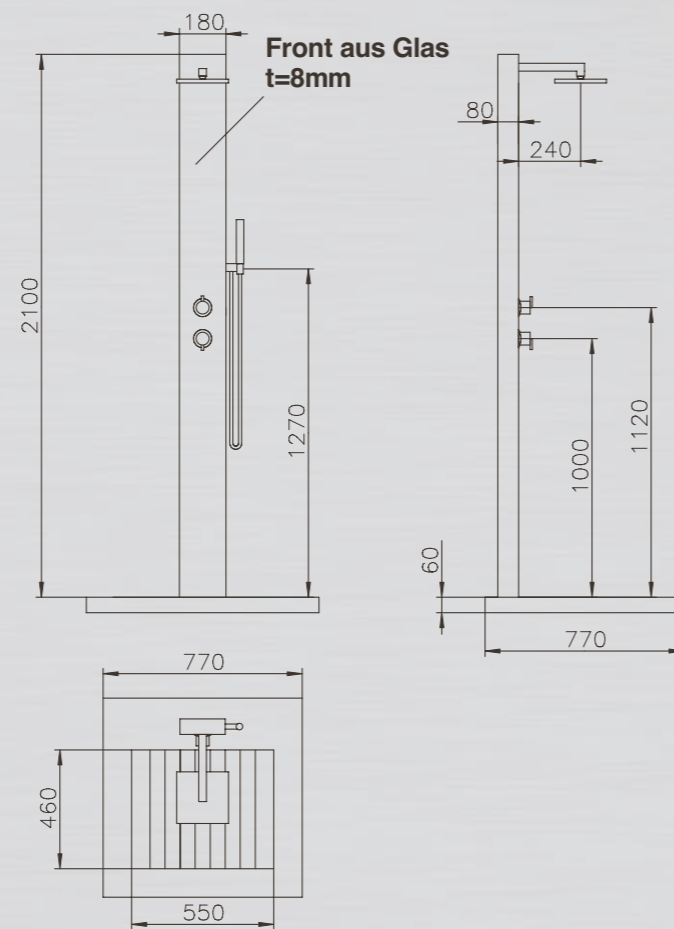

PRODUKTINFORMATIONEN KUBA:

Technische Änderungen vorbehalten.

MATERIAL: Edelstahl V2A, Sicherheitsglas 8mm, WPC (wood plastic composite) als Bodenplatte

TYP: Kalt- & Warmwasser

FUNKTION: Kopf- und Handdusche

HÖHE BODEN BIS DUSCHKOPF: 2.050 mm

ARMATUR: Messing verchromt

WASSERANSCHLUSS: Flexschläuche Kalt- und Warmwasser unter der Plattform 2 x 1/2" IG

GEWICHT: 37 kg

BODENPLATTE: WPC Rost mit Edelstahl

JAMAICA //

Karibik-Träume im eigenen Garten, dazu ein unverwechselbares Retrodesign, die Gartendusche JAMAICA ist für Naturliebhaber als auch für designorientierte Gartenbesitzer ein Highlight der Erfrischung. Mit Kopf- und Handbrause sowie dem Einhebelmischer zur bequemen Regelung der Wassertemperatur ist die Dusche komplett ausgestattet. Hochwertiges Edelstahl in Kombination mit dem 8mm starken Sicherheitsglas verbindet Eleganz mit pflegeleichtem Gebrauch.