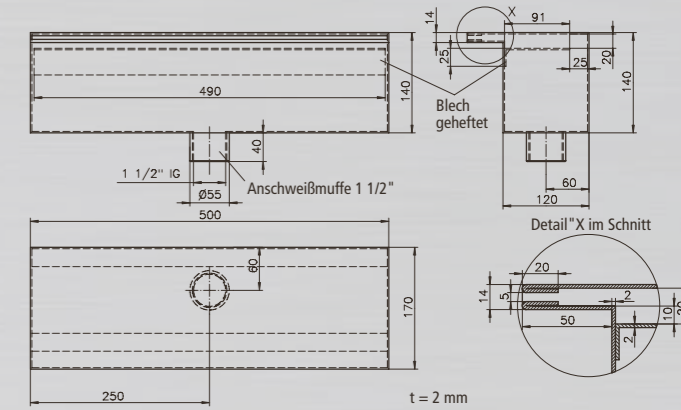

PRODUKTINFORMATIONEN SCHWALLAUSLAUF TEXAS:

Oberfläche geschliffen.

Technische Änderungen vorbehalten.

MATERIAL:	Edelstahl V4A geschliffen
HÖHE:	ca. 140 mm
AUSLAUF:	ca. 490 mm
EMPF. PUMPENLEISTUNG:	2 – 3 m³/h
WASSERANSCHLUSS:	1 1/2" IG