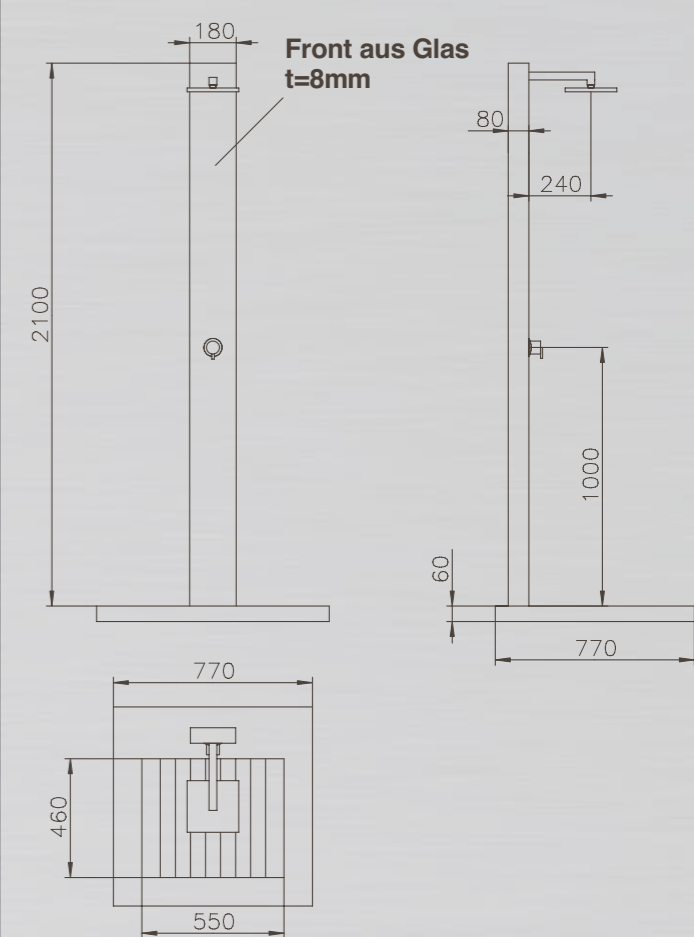

PRODUKTINFORMATIONEN GRENADA:

Technische Änderungen vorbehalten.

MATERIAL:	Edelstahl V2A, Sicherheitsglas 8mm, WPC (wood plastic composite) als Bodenplatte
TYP:	Kaltwasser
HÖHE BODEN BIS DUSCHKOPF:	2.100 mm
ARMATUR:	Messing verchromt
WASSERANSCHLUSS:	Gartenschlauch, Gardena o.ä. System
GEWICHT:	48 kg
BODENPLATTE:	WPC Rost mit Edelstahl