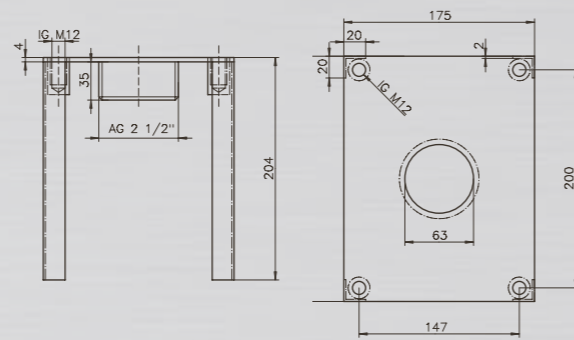

PRODUKTINFORMATIONEN SCHWALLDUSCHE ALASKA:

Oberfläche poliert.
Technische Änderungen vorbehalten.

MATERIAL:	Edelstahl V4A poliert
HÖHE:	ca. 600 mm
AUSLAUF:	ca. 600 mm
EMPF. PUMPENLEISTUNG:	23m³/h
WASSERANSCHLUSS:	2 1/2" AG
Inkl. Gegenflansch