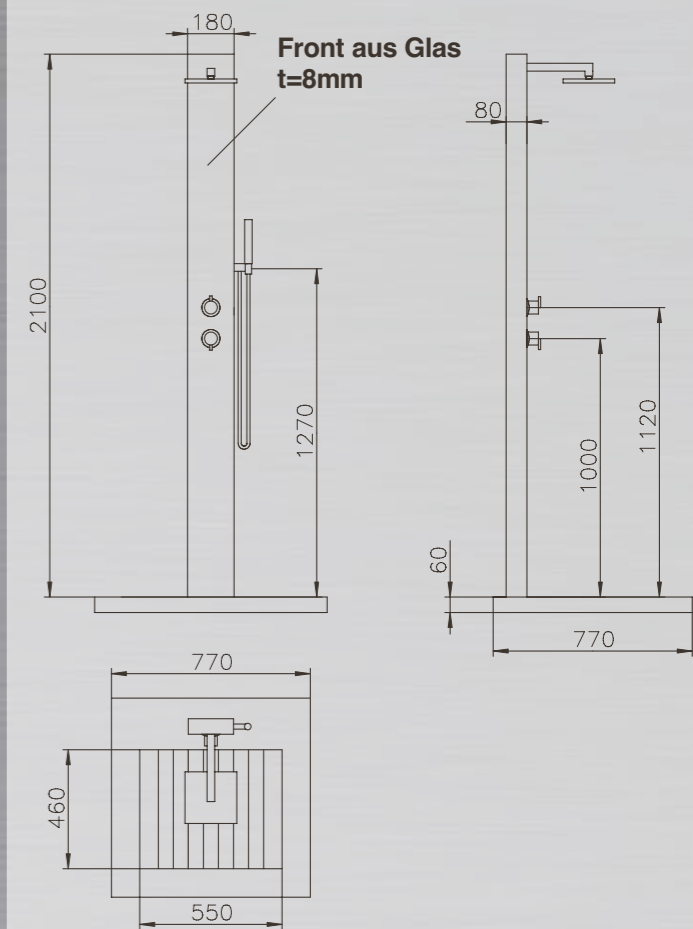

PRODUKTINFORMATIONEN JAMAICA:

Technische Änderungen vorbehalten.

MATERIAL: Edelstahl V2A, Sicherheitsglas 8mm, WPC (wood plastic composite) als Bodenplatte

TYP: Kalt- & Warmwasser

FUNKTION: Kopf- und Handdusche

HÖHE BODEN BIS DUSCHKOPF: 2.050 mm

ARMATUR: Messing verchromt

WASSERANSCHLUSS: Flexschläuche Kalt- und Warmwasser unter der Plattform 2 x 1/2" IG

GEWICHT: 37 kg

BODENPLATTE: WPC Rost mit Edelstahl