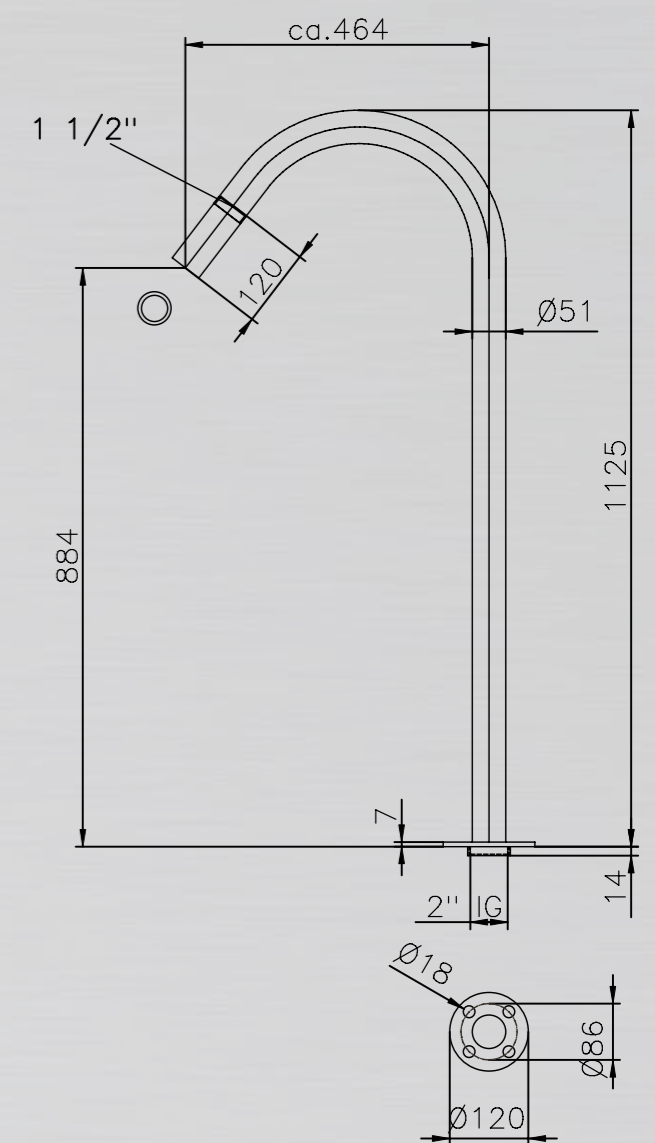

HELENA

PRODUKTINFORMATIONEN HELENA:

Technische Änderungen vorbehalten.

- MATERIAL: Edelstahl V2A, und WPC (Wood Plastic Composite)
- TYP: Kalt- & Warmwasser
- FUNKTION: Kopf-, Körper- und Handdusche
- HÖHE BODEN BIS DUSCHKOPF: 2.050 mm
- ARMATUR: Messing verchromt
- WASSERANSCHLUSS: Flexschläuche, Kalt- und Warmwasser unter der Plattform, 2 x 1/2" IG
- GEWICHT: 33 kg
- BODENPLATTE: WPC Rost mit Edelstahlrahmen

MALTA

PRODUKTINFORMATIONEN MALTA:

Technische Änderungen vorbehalten.

- MATERIAL: Edelstahl V2A und WPC (Wood Plastic Composite)
- TYP: Kalt- & Warmwasser
- FUNKTION: Kopf-, Körper- und Handdusche
- HÖHE BODEN BIS DUSCHKOPF: 2.070 mm
- ARMATUR: Messing verchromt
- WASSERANSCHLUSS: Flexschläuche Kalt- und Warmwasser unter der Plattform 2 x 1/2" IG
- GEWICHT: 37 kg
- BODENPLATTE: WPC Rost mit Edelstahlrahmen

4 mögliche Ausläufe:

1. flach

2. flach / 4-fach Öffnung

3. rund

4. rund / 6 Loch

PRODUKTINFORMATIONEN SCHWALLROHRE:

Technische Änderungen vorbehalten.

MATERIAL:	Edelstahl V2A
TYP:	Schwallrohr
HÖHE:	ca. 1.125 mm
WASSERANSCHLUSS:	2" IG
GEWICHT:	6 kg
EMPF. PUMPENLEISTUNG:	8 – 10m ³ /h

PRODUKTINFORMATIONEN SCHWALLDUSCHE NEVADA:

Technische Änderungen vorbehalten.

MATERIAL:	Edelstahl V4A poliert
HÖHE:	ca. 690 mm
AUSLAUF:	ca. 500 mm
EMPF. PUMPENLEISTUNG:	30m³/h
WASSERANSCHLUSS:	2" IG
inkl. Gegenflansch	