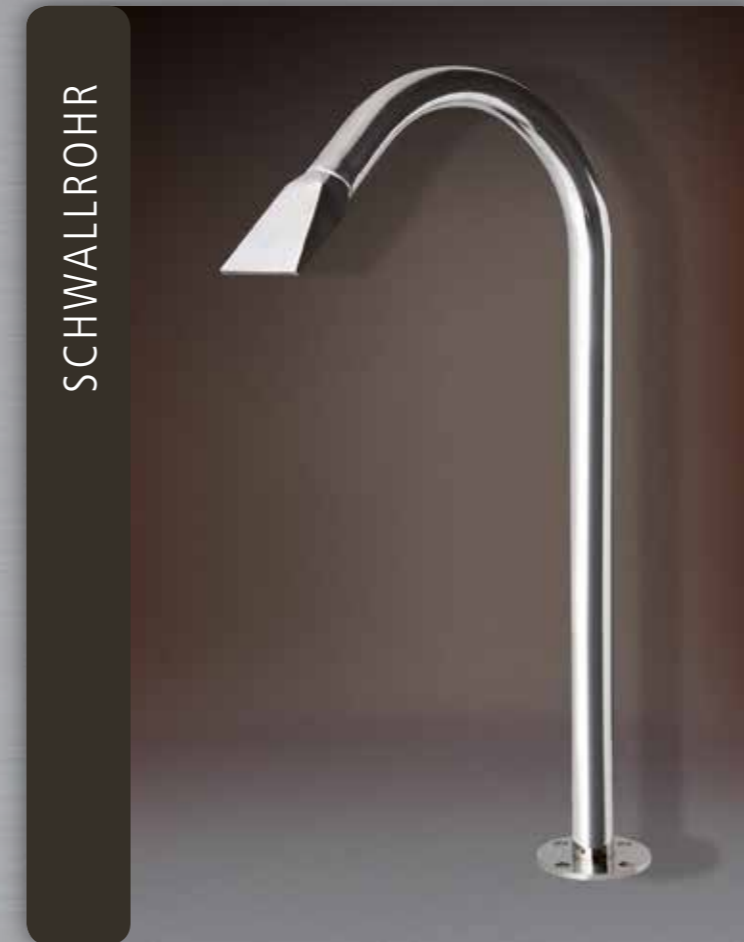

SCHWALLROHR MIT 4 AUFSÄTZEN//

Erfrischung, Massage und Spaß – die Edelstahl-Schwallrohre bieten unterschiedliche Möglichkeiten. Die sehr stabil gebauten Schwallrohre aus Edelstahl haben einen Rohrdurchmesser von 51 mm und eine Höhe von ca. 110 cm. Man kann unter vier verschiedenen Düsenansätzen wählen: Rundstrahl, Rund – sechsstrahlig, Flachstrahl und flach – vierstrahlig. Die Düsenansätze sind bereits werkseitig montiert und eingedichtet. Eine Pumpenleistung von ca. 8m³/h wird empfohlen. Der Anschluss erfolgt über ein Innengewinde 2".