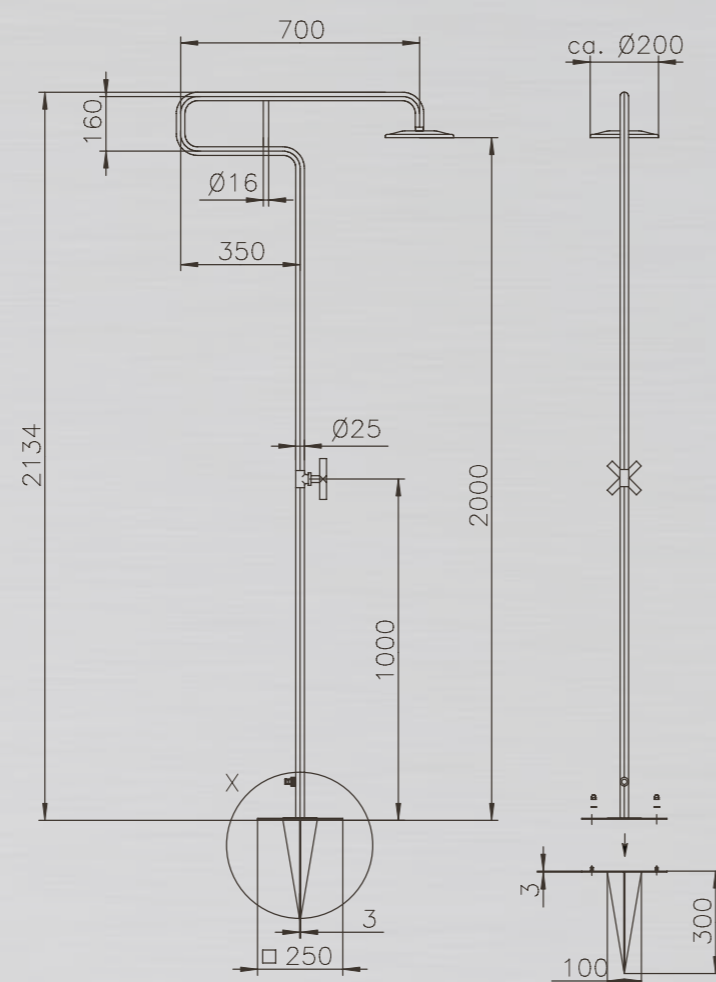

PRODUKTINFORMATIONEN TROMBONE: