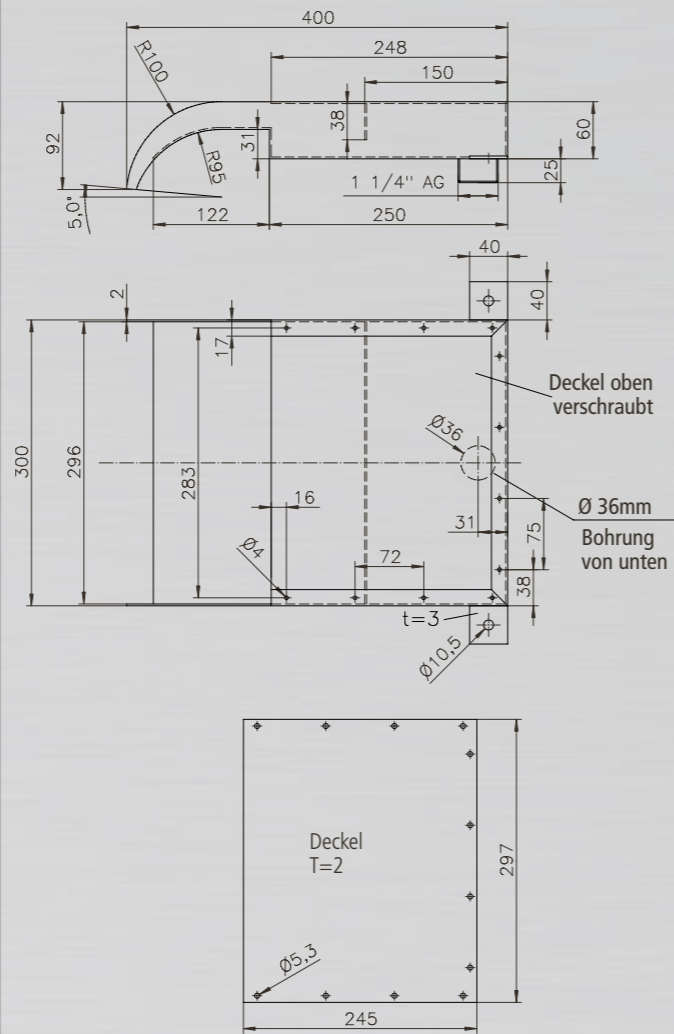

HÖHE BODEN BIS DUSCHKOPF: 2.050 mm

ARMATUR: Messing verchromt

WASSERANSCHLUSS: Flexschläuche Kalt- und Warmwasser unter der Plattform 2 x 1/2" IG

GEWICHT: 37 kg

BODENPLATTE: WPC Rost mit Edelstahl

BAHAMA //

PRODUKTINFORMATIONEN CASCADE:

Oberfläche poliert.

Technische Änderungen vorbehalten.

MATERIAL:	Edelstahl V2A poliert	Edelstahl V2A poliert	Edelstahl V2A poliert
HÖHE:	60 mm	60 mm	60 mm
AUSLAUF:	300 mm	500 mm	800 mm
GESAMTLÄNGE:	400 mm	400 mm	600 mm
EMPF. PUMPENLEISTUNG:	0,35 KW/230 Volt	0,35 KW/230 Volt	0,35 KW/230 Volt
WASSERANSCHLUSS:	1 1/4" AG	1 1/4" AG	1 1/2" AG
FÖRDERMENGE:	2500 l/h	3600 l/h	5800 l/h