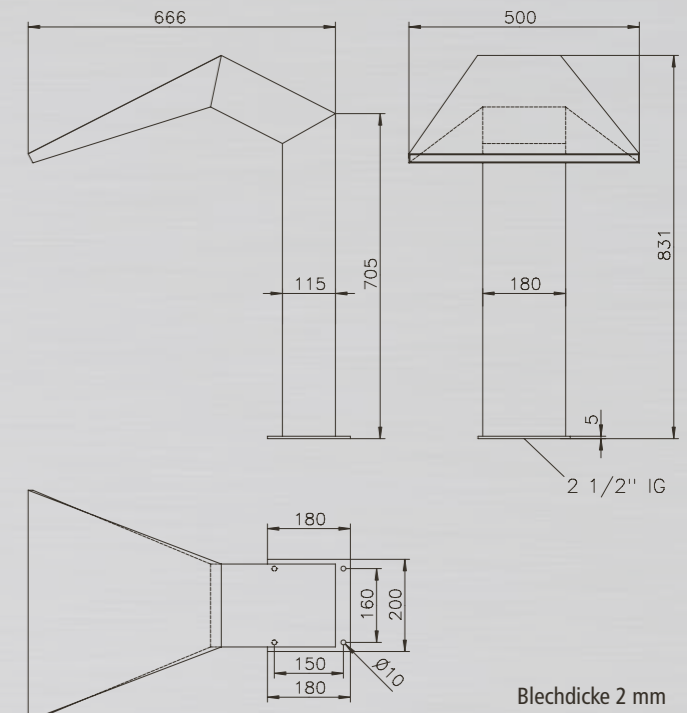

SCHWALLDUSCHEN

SCHWALLDUSCHE INDIANA //

PRODUKTINFORMATIONEN SCHWALLDUSCHE INDIANA:

Oberfläche poliert.
Technische Änderungen vorbehalten.

MATERIAL:	Edelstahl V4A poliert
HÖHE:	ca. 800 mm
AUSLAUF:	ca. 600 mm
EMPF. PUMPENLEISTUNG:	23m ³ /h
WASSERANSCHLUSS:	2 1/2" AG
Inkl. Gegenflansch	

SCHWALLDUSCHEN

SCHWALLDUSCHE ALASKA //

PRODUKTINFORMATIONEN SCHWALLDUSCHE ALASKA:

Oberfläche poliert.
Technische Änderungen vorbehalten.

MATERIAL:	Edelstahl V4A poliert
HÖHE:	ca. 600 mm
AUSLAUF:	ca. 600 mm
EMPF. PUMPENLEISTUNG:	23m ³ /h
WASSERANSCHLUSS:	2 1/2" AG
Inkl. Gegenflansch	

SCHWALLDUSCHE ARIZONA //

PRODUKTINFORMATIONEN SCHWALLDUSCHE ARIZONA:

Blechdicke 2 mm

Oberfläche geschliffen.

Technische Änderungen vorbehalten.

MATERIAL:	Edelstahl V4A geschliffen
HÖHE:	ca: 705 / 831 mm
AUSLAUF:	ca. 500 mm
EMPF. PUMPENLEISTUNG:	20m ³ /h
WASSERANSCHLUSS:	2 1/2" IG