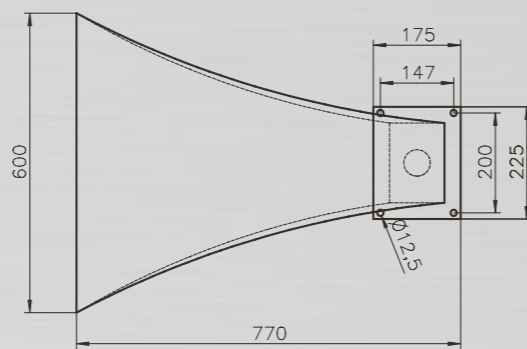

PRODUKTINFORMATIONEN SCHWALLDUSCHE CALIFORNIA:

Oberfläche poliert.
Technische Änderungen vorbehalten.

MATERIAL:	Edelstahl V4A poliert
HÖHE:	ca. 800 mm
AUSLAUF:	ca. 600 mm
EMPF. PUMPENLEISTUNG:	23m³/h
WASSERANSCHLUSS:	2 1/2" AG
Inkl. Gegenflansch