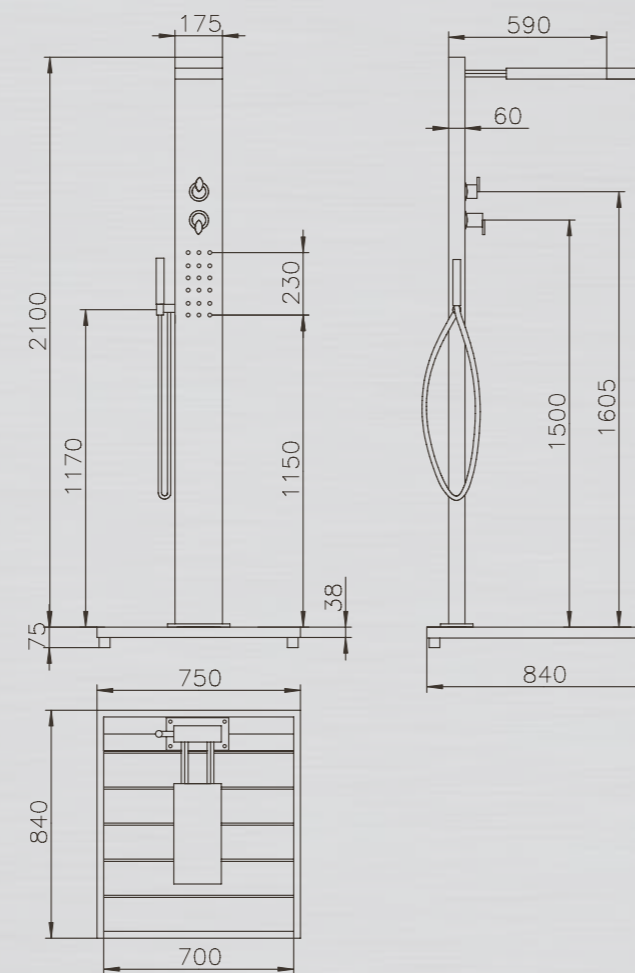

HELENA

PRODUKTINFORMATIONEN HELENA:

Technische Änderungen vorbehalten.

- MATERIAL: Edelstahl V2A, und WPC (Wood Plastic Composite)
- TYP: Kalt- & Warmwasser
- FUNKTION: Kopf-, Körper- und Handdusche
- HÖHE BODEN BIS DUSCHKOPF: 2.050 mm
- ARMATUR: Messing verchromt
- WASSERANSCHLUSS: Flexschläuche, Kalt- und Warmwasser unter der Plattform, 2 x 1/2" IG
- GEWICHT: 33 kg
- BODENPLATTE: WPC Rost mit Edelstahlrahmen

MALTA

PRODUKTINFORMATIONEN MALTA:

Technische Änderungen vorbehalten.

- MATERIAL: Edelstahl V2A und WPC (Wood Plastic Composite)
- TYP: Kalt- & Warmwasser
- FUNKTION: Kopf-, Körper- und Handdusche
- HÖHE BODEN BIS DUSCHKOPF: 2.070 mm
- ARMATUR: Messing verchromt
- WASSERANSCHLUSS: Flexschläuche Kalt- und Warmwasser unter der Plattform 2 x 1/2" IG
- GEWICHT: 37 kg
- BODENPLATTE: WPC Rost mit Edelstahlrahmen

Technische Änderungen vorbehalten.

MATERIAL: Edelstahl V2A und WPC (Wood Plastic Composite)

TYP: Kalt- & Warmwasser

FUNKTION: Kopf-, Körper- und Handdusche

HÖHE BODEN BIS DUSCHKOPF: 2.000 mm

ARMATUR: Messing verchromt