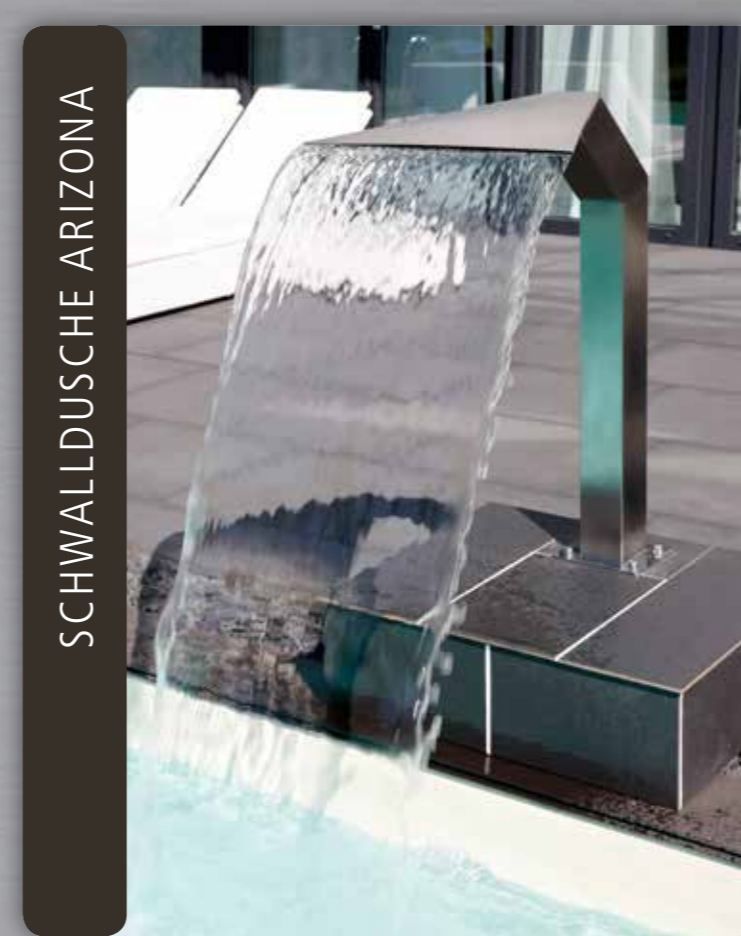

SCHWALLDUSCHE ARIZONA //