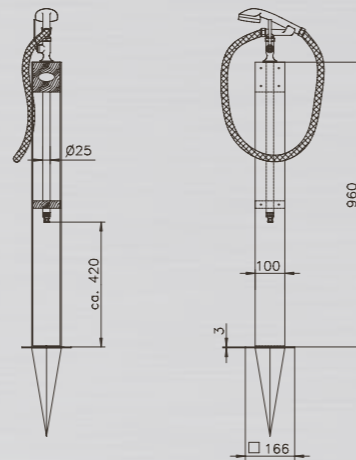

MALTA

PRODUKTINFORMATIONEN MALTA:

Technische Änderungen vorbehalten.

- MATERIAL: Edelstahl V2A und WPC (Wood Plastic Composite)
- TYP: Kalt- & Warmwasser
- FUNKTION: Kopf-, Körper- und Handdusche
- HÖHE BODEN BIS DUSCHKOPF: 2.070 mm
- ARMATUR: Messing verchromt
- WASSERANSCHLUSS: Flexschläuche Kalt- und Warmwasser unter der Plattform 2 x 1/2" IG
- GEWICHT: 37 kg
- BODENPLATTE: WPC Rost mit Edelstahlrahmen

PRODUKTINFORMATION ALTENA:

MASSEZEICHNUNGEN ALTENA MINI:

Technische Änderungen vorbehalten.

MATERIAL:	Edelstahl V2A und witterungsbeständiges Holz
TYP:	Kaltwasser
HÖHE BODEN BIS DUSCHKOPF:	2.070 mm
ARMATUR:	Kugelhahn, Messing verchromt
DUSCHKOPF:	Kunststoff verchromt
WASSERANSCHLUSS:	Gartenschlauch, Gardena o.ä. System
GEWICHT:	Altana: 13 kg / Altana Mini: 10 kg
BEFESTIGUNG:	Erdspeer (im Lieferumfang enthalten)

SCHWALLROHR MIT 4 AUFSÄTZEN//

Erfrischung, Massage und Spaß – die Edelstahl-Schwallrohre bieten unterschiedliche Möglichkeiten. Die sehr stabil gebauten Schwallrohre aus Edelstahl haben einen Rohrdurchmesser von 51 mm und eine Höhe von ca. 110 cm. Man kann unter vier verschiedenen Düsenansätzen wählen: Rundstrahl, Rund – sechsstrahlig, Flachstrahl und flach – vierstrahlig. Die Düsenansätze sind bereits werkseitig montiert und eingedichtet. Eine Pumpenleistung von ca. 8m³/h wird empfohlen. Der Anschluss erfolgt über ein Innengewinde 2".

4 mögliche Ausläufe:

1. flach

2. flach / 4-fach Öffnung

3. rund

4. rund / 6 Loch

PRODUKTINFORMATIONEN SCHWALLROHRE:

Technische Änderungen vorbehalten.

MATERIAL:	Edelstahl V2A
TYP:	Schwallrohr
HÖHE:	ca. 1.125 mm
WASSERANSCHLUSS:	2" IG
GEWICHT:	6 kg
EMPF. PUMPENLEISTUNG:	8 – 10m ³ /h