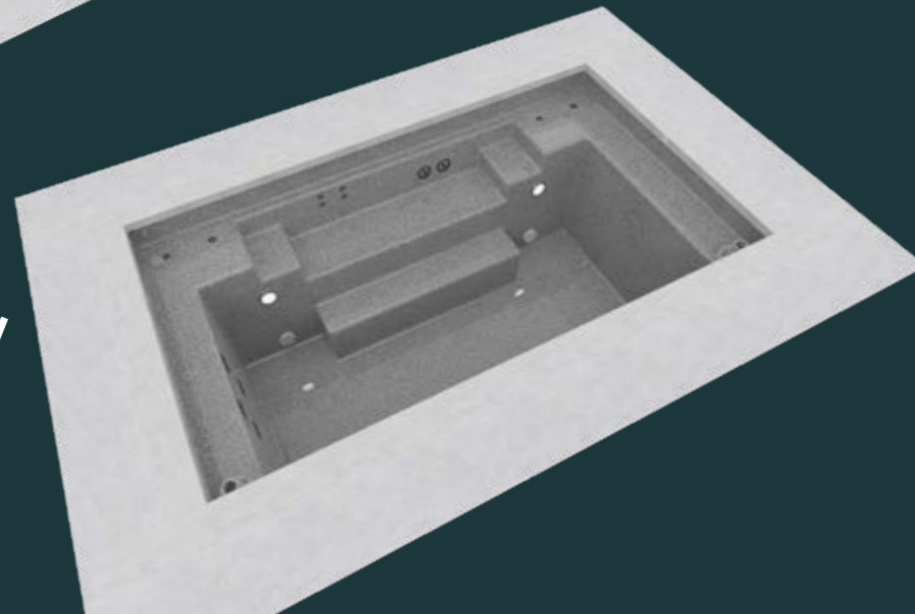

CSIDE 37,,L"

ABMESSUNGEN 370 cm x 210 cm x 127 cm
INHALT ca. 6.200 Liter
GEWICHT ca. 300 kg