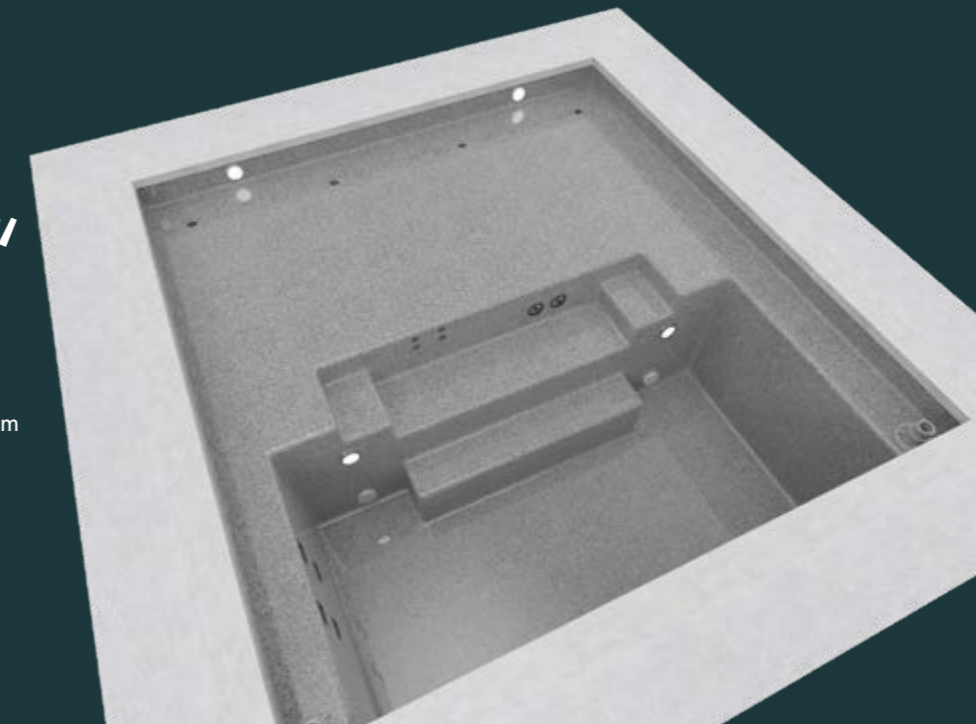

- 1 x Unterwasserscheinwerfer LED 12 V, warmweiß, mit Edelstahl-Blende

- Mehr Schwimmfläche
- Auch mit GSA möglich

CSIDE 37,,L" + WETLOUNGE®

ABMESSUNGEN 370 cm x 410 cm x 127 cm
INHALT ca. 7.300 Liter
GEWICHT ca. 600 kg