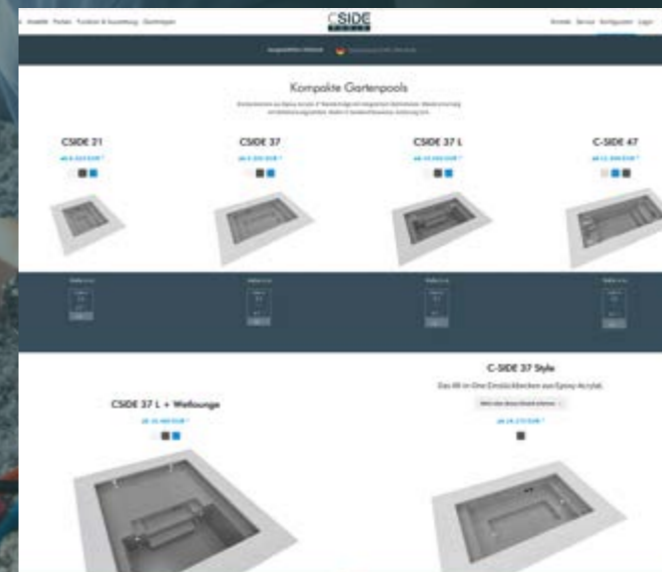

Ist die Entscheidung für die Farbe des Beckens getroffen, können Sie anschließend die Ausstattung Ihres

Traum pools nach Ihren Bedürfnissen anpassen. Soll ein Wasserschwall Ihren Pool beleben oder sehnen Sie sich nach einer wohltuenden Massage nach einem stressigen Arbeitstag? Soll der Pool nur im Sommer oder auch darüber hinaus im Einsatz sein oder ist sogar eine Luft-Wärmepumpe zum Aufheizen Ihres CSIDE erwünscht? Sie haben die Wahl!

Schaffen Sie ein unvergleichliches Ambiente mit einem Lichtpaket. Die Bewegung des Wassers in Verbindung mit dem Farbenspiel des Lichts zaubert Ihnen unvergessliche Stunden in Ihrem heimischen Outdoor-Wohnzimmer. Sie möchten Ihren Minipool vor groben Verschmutzungen schützen und das Wasser vor dem Auskühlen bewahren? Eine Abdeckung schützt Ihren Pool.

Zur Unterstützung für die regelmäßige Pflege des Beckens können Sie aus einem Wasserpflege-Set und diversen Bodensaugern wählen.

Zum Schluss können Sie einen Anlieferungstermin für Ihren Traumpool wählen und die Konfiguration abschließen. Wir werden uns mit Ihnen in Verbindung setzen und gemeinsam mit unseren CSIDE-Fachhändlern vor Ort Ihre Pool- und Gartengestaltung nach Ihren Wünschen umsetzen.

JETZT POOLANGEBOT ERSTELLEN

www.CSIDEPOOLS.DE