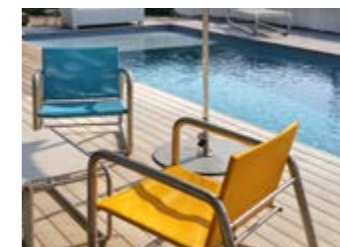

Fotos: kupkagarten.de