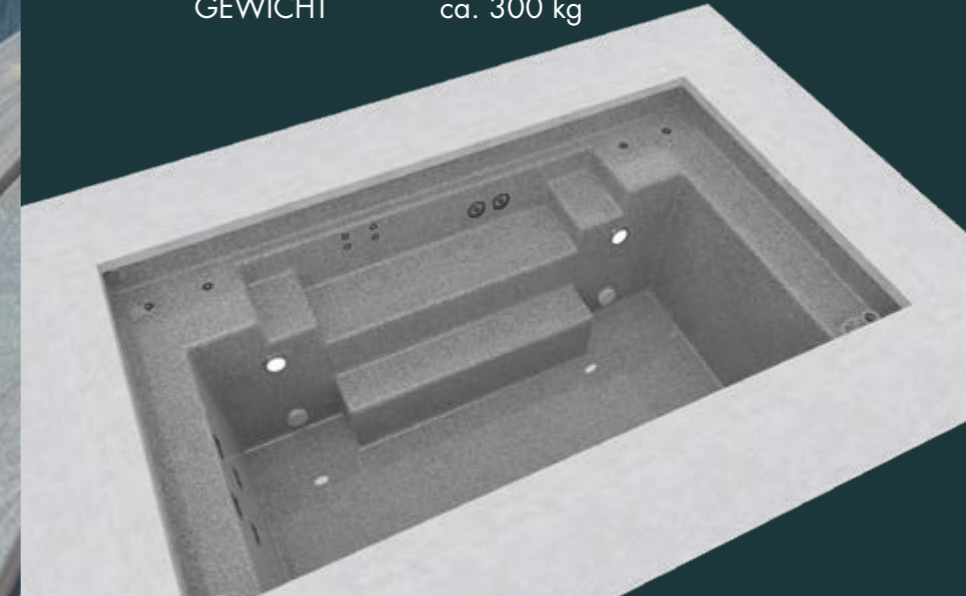

CSIDE 37 L

Genießen Sie den Sonnenuntergang zu zweit mit dem komfortablen Einstieg an der langen Seite des Pools, den Sie auch bequem als Sitzfläche nutzen können. Die Tiefe des 37 L strahlt Gemütlichkeit aus und bietet genügend Platz zum Abkühlen an heißen Sommertagen.

- MASSAGESITZPLÄTZE
- MASSAGESTAND „AQUA FUN“
- AQUA-WALKING GEGEN DIE OPTIONALE STRÖMUNGSANLAGE
- 127 CM TIEFES BECKEN ZUM ABTAUCHEN
- FLACHWASSER-SITZBEREICHE AUF DER TREPPE

ABMESSUNGEN 370 cm x 210 cm x 127 cm
INHALT ca. 6.200 Liter
GEWICHT ca. 300 kg