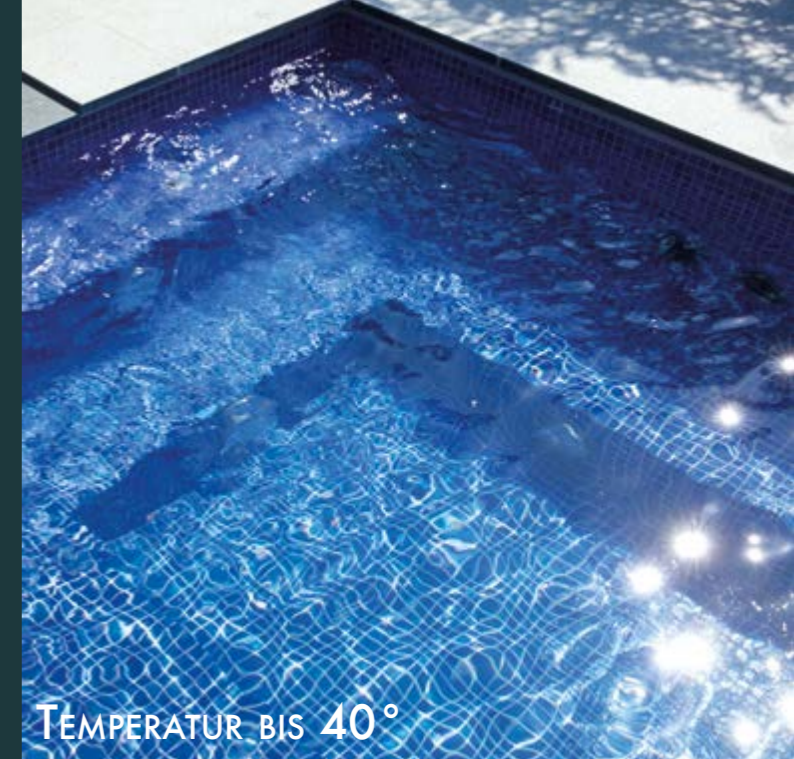

FARBEN & OBERFLÄCHEN

GRANICITE STEINGRAU

Diese Beckenfarbe besticht durch den schlichten Naturstein-Look. In Kombination mit einem Naturstein-Plattenbelag, der um den Pool verbaut wird, wirkt die Poolanlage wie aus einem Guss. Einbauteile aus Edelstahl verleihen der Oberfläche ein edles Design. In der Sonne wirkt ein Pool in der Farbe Granicite Steingrau hell und frisch, mit kräftig blauem Wasser.

PAPYRUS

Lassen Sie Ihren Pool mit der Beckenfarbe Papyrus im klassischen Look erstrahlen. Über Tag schimmert das Wasser im Pool kalt blau, am Abend leuchtet es mit dem LED-Farblicht in der gewünschten Farbe. Eine Beckenumrandung in verschiedenen Grautönen oder Sandstein wertet das Becken optisch auf. Die Farben sind besonders beständig über einen langen Zeitraum.

GLASMOSAIK

Mosaik gehört heutzutage zu den anspruchsvollsten, aber gleichzeitig beständigsten Oberflächen im Schwimmbadbau. Die einzelnen Glasmosaiksteine sind unterschiedlich eingefärbt und ermöglichen so eine umfangreiche Licht- und Farbreflexion - je nachdem aus welchem Blickwinkel das Becken betrachtet wird. Daraus ergeben sich vielfältige Farbeindrücke, mit denen Sie das Ambiente in Ihrer Wohlfühloase bewusst gestalten können.

DIAMOND

DIES IST EINE AUSWAHL AN MOSAIKEN. WEITERE FARBEN UND SERIEN FINDEN SIE UNTER WWW.EZARRI.COM