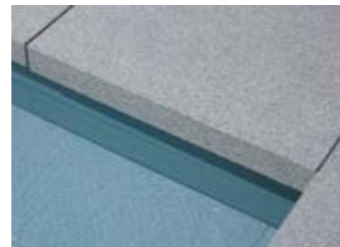

INHALT ca. 8.700 Liter

GEWICHT ca. 500 kg

DER DESIGNER

Eine geradlinige Bauform, sowie ein reduziertes und architektonisch sauberes Design, zeichnet das Konzept des Designers aus. Dunkle Granicite-Oberflächen in Naturstein-Optik oder klassische Mosaik spiegeln das Licht und erzeugen so ein modernes Ambiente. Flächenbündig verbaute Einbauteile runden die elegante Gestaltung der Wohlfühl-Oase ab. Die Beleuchtung des Pools reflektiert feine Wellen an die weißen Wände des Hauses oder die Sichtschutzelemente.