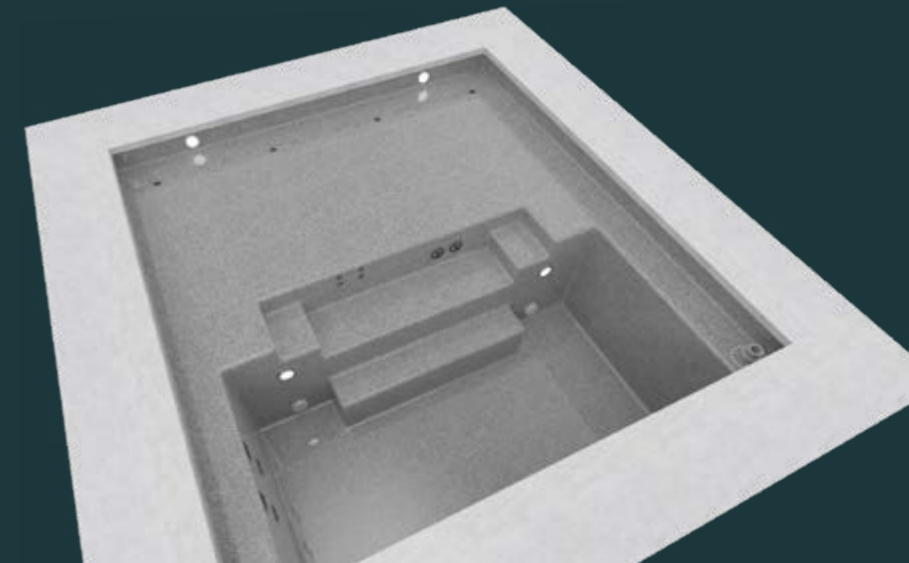

CSIDE 37 L + WETLOUNGE®

Die Flachwasserzone macht diesen Pool zum exklusiven Highlight Ihres Gartens. Gestalten Sie einen Outdoor-Wohnbereich im flachen Wasser oder ein seichtes Spielparadies für Ihre Kinder. Den Möglichkeiten sind keine Grenzen gesetzt.

- MASSAGESITZPLÄTZE
- MASSAGESTAND „AQUA FUN“
- 127 CM TIEFES BECKEN ZUM ABTAUCHEN
- FLACHWASSER SITZBEREICHE -
  EIN PRIVATSTRAND FÜR ZUHAUSE
- FLACHWASSER SITZBEREICHE IN DER TREPPE

ABMESSUNGEN 370 cm x 410 cm x 127 cm

INHALT ca. 7.300 Liter

GEWICHT ca. 600 kg