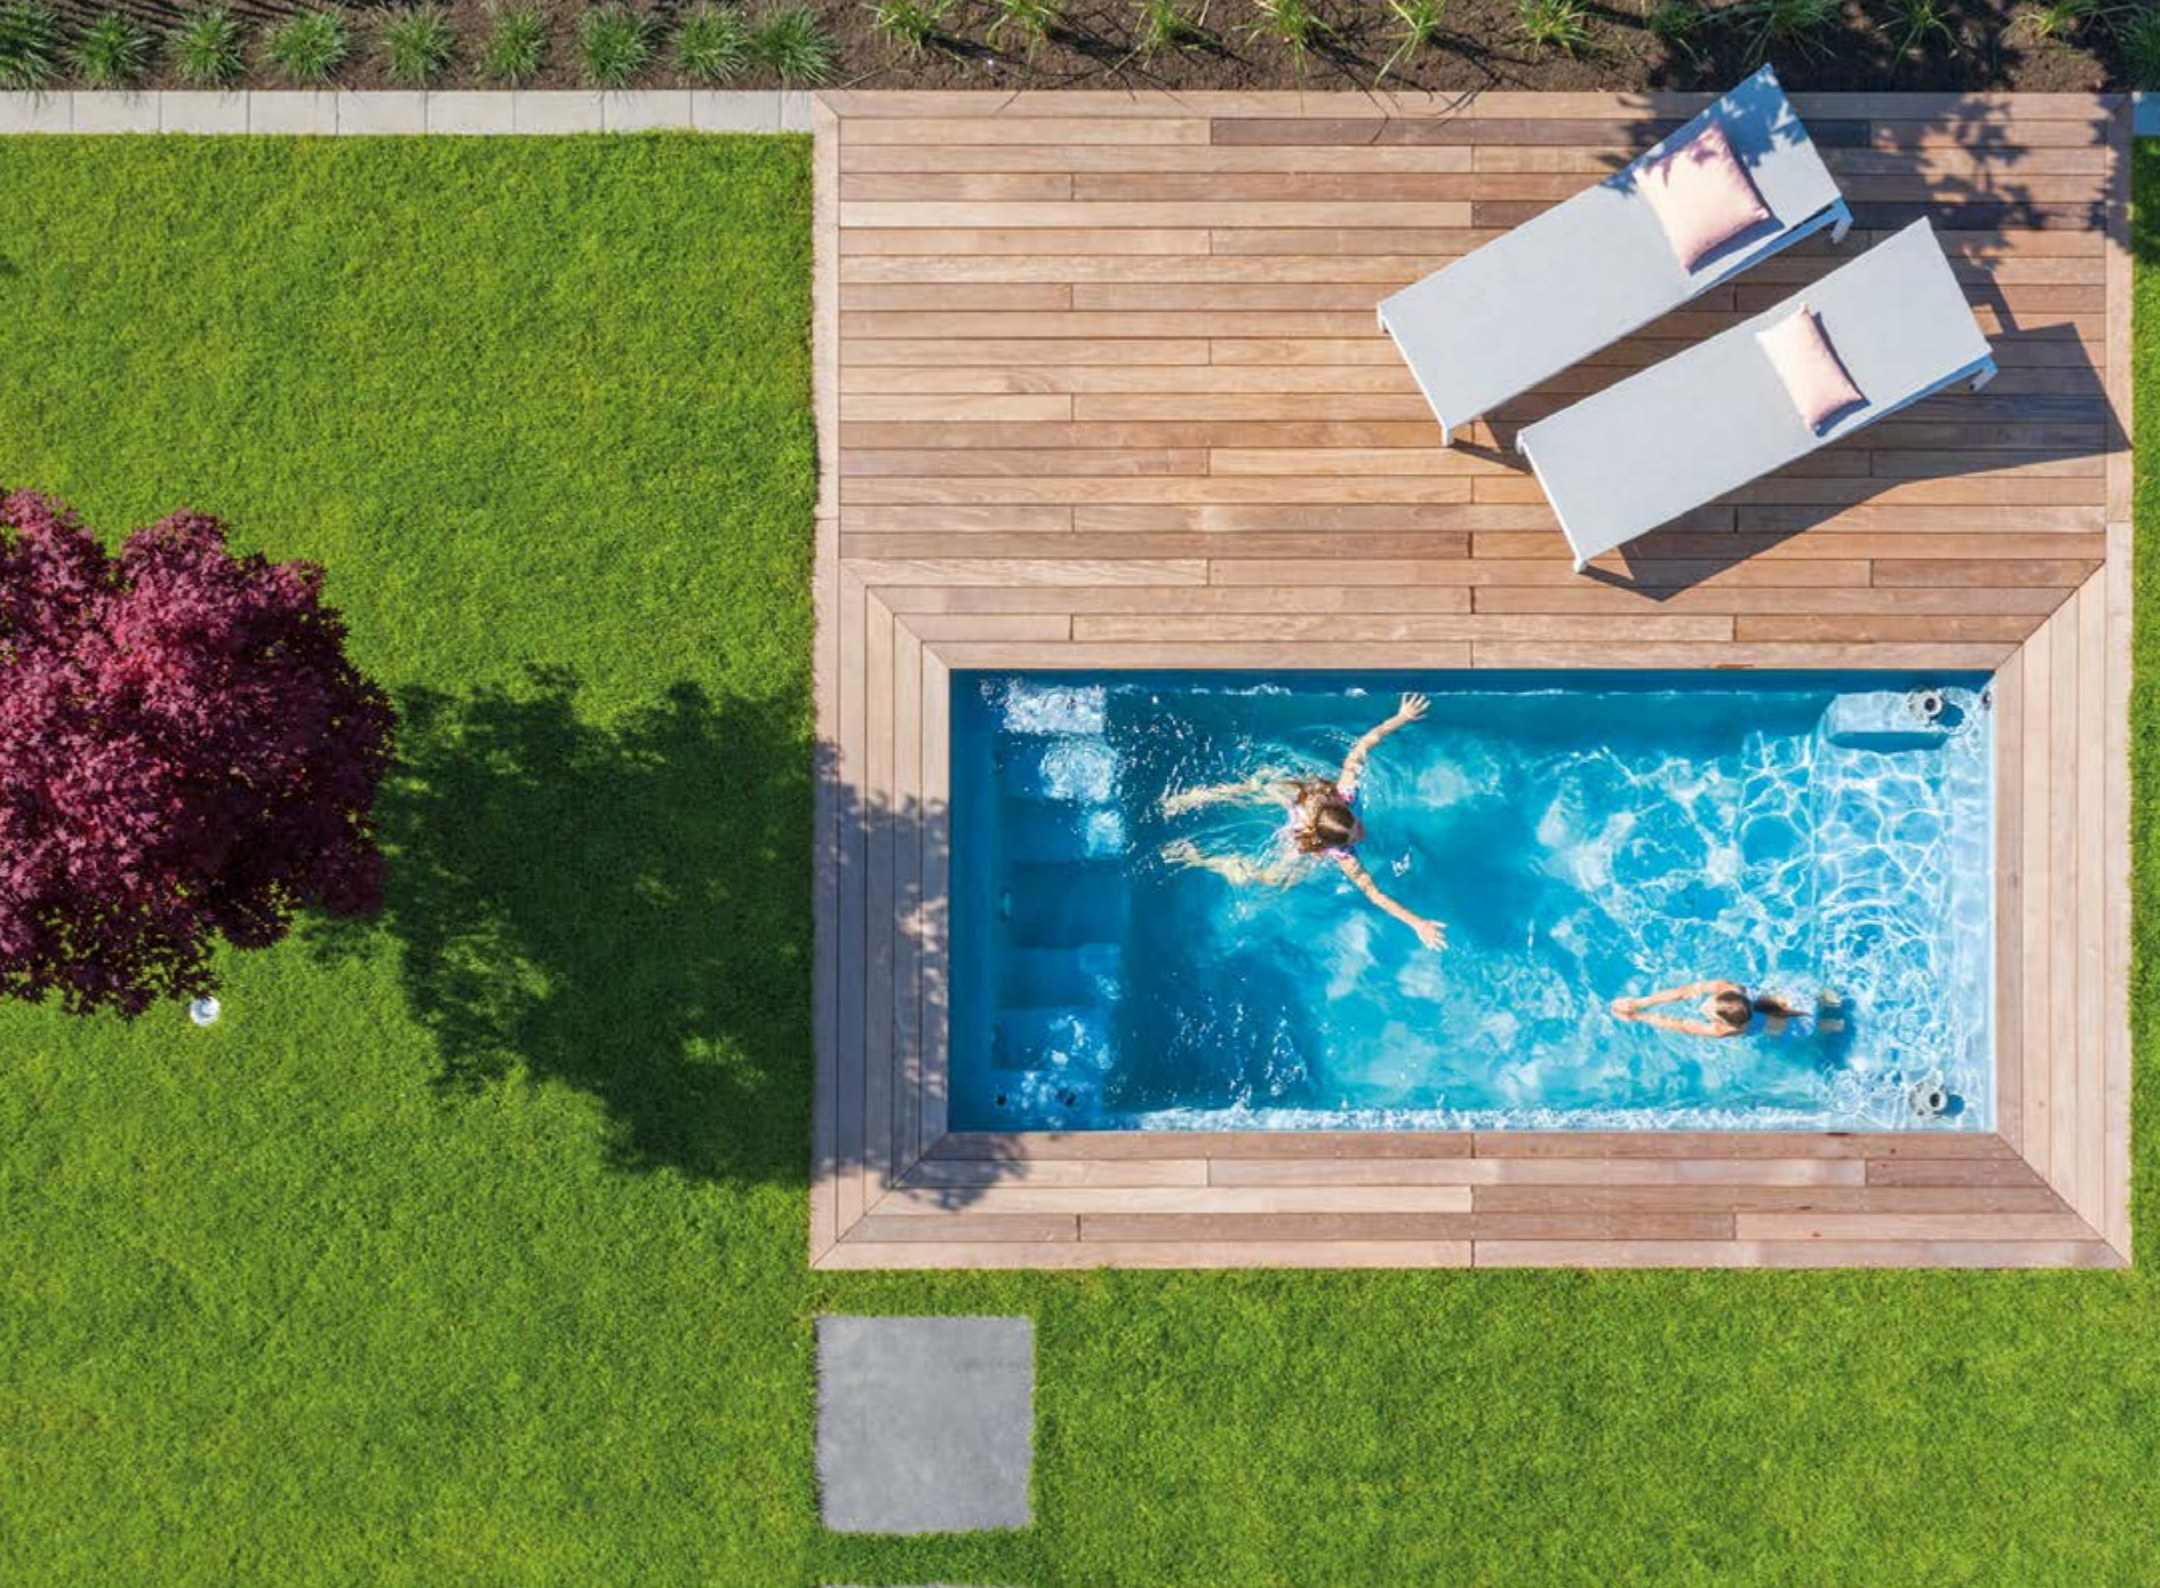

CSIDE 47

Für den Badespaß mit der ganzen Familie oder zum Erfrischen im kühlen Nass - das Multitalent unter den CSIDE-Modellen veredelt mit seinem dezenten Design Ihre Wellness-Oase und schafft ein außergewöhnliches Ambiente zum Wohlfühlen.

- MASSAGESITZPLÄTZE
- MASSAGESTAND „AQUA FUN“
- 127 CM TIEFTEIL ZUM ABTAUCHEN
- FLACHWASSER SITZBEREICHE - EIN PRIVATSTRAND FÜR ZUHAUSE
- FLACHWASSER SITZBEREICHE IN DER TREPPE

ABMESSUNGEN 470 cm x 210 cm x 127 cm

INHALT ca. 8.700 Liter

GEWICHT ca. 500 kg