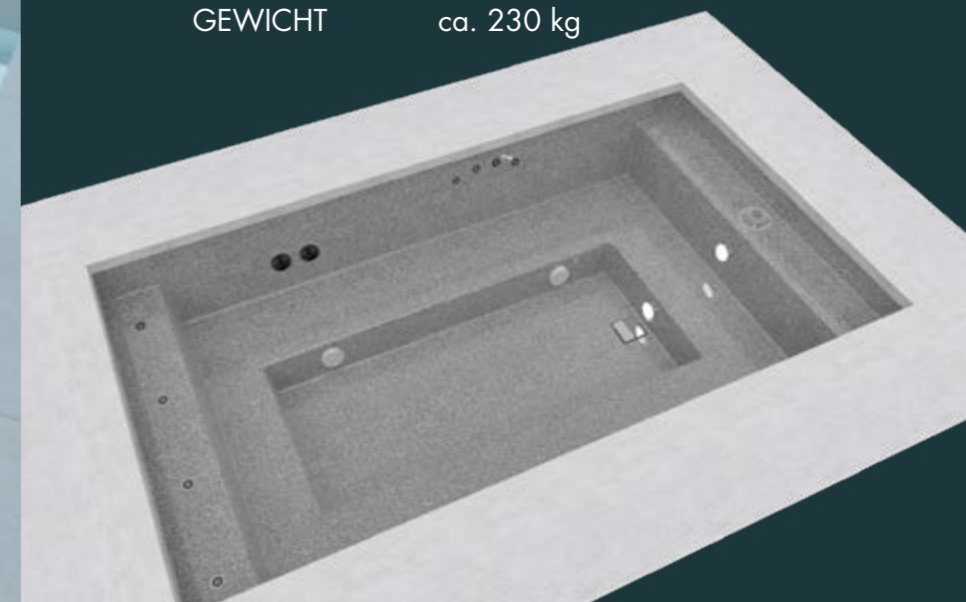

CSIDE 37

Verwandeln Sie einen normalen Sommer-Sonntag in einen Urlaubstag für die ganze Familie. So wird ein lauer Sommerabend in Ihrer Wellness-Oase zum willkommenen Ort für ein gutes Glas Wein. Die Reflexion der Wasserbewegung durch die Poolbeleuchtung wirkt beruhigend - so entsteht ein stimmungsvolles Ambiente.

- MASSAGESITZPLÄTZE
- 80 CM TIEFES BECKEN
- UMLAUFENDE SITZBANK
- RELAX-ZONEN AN ZWEI SEITEN DES POOLS
- DER PERFEKTE POOL ZUM ENTSPANNEN

ABMESSUNGEN 370 cm x 210 cm x 80 cm

INHALT ca. 3.700 Liter

GEWICHT ca. 230 kg