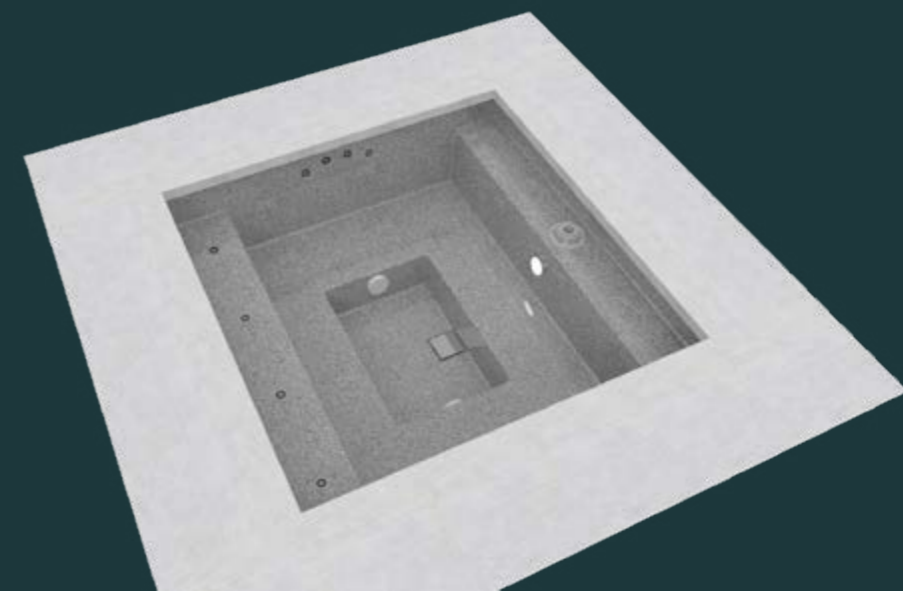

CSIDE 21

Der kompakte Minipool für die Terrasse: Genug Platz für bis zu 4 Personen oder gemütliches Ausstrecken zu zweit - dieser Pool belebt jede Terrasse und macht daraus eine schicke Aqualounge.

- MASSAGESITZPLÄTZE
- 80 CM TIEFES BECKEN
- UMLAUFENDE SITZBANK
- RELAX-ZONEN AN ZWEI SEITEN DES POOLS
- DER PERFEKTE „SITZ-POOL“

ABMESSUNGEN 210 cm x 210 cm x 80 cm

INHALT ca. 1.900 Liter

GEWICHT ca. 150 kg