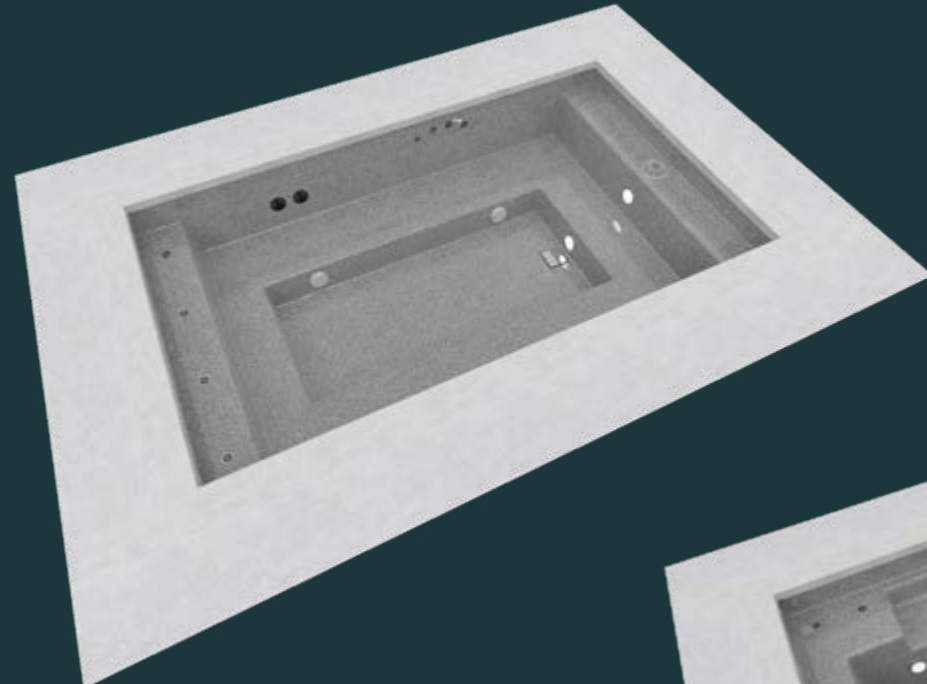

CSIDE 37

ABMESSUNGEN 370 cm x 210 cm x 80 cm
INHALT ca. 3.700 Liter
GEWICHT ca. 230 kg