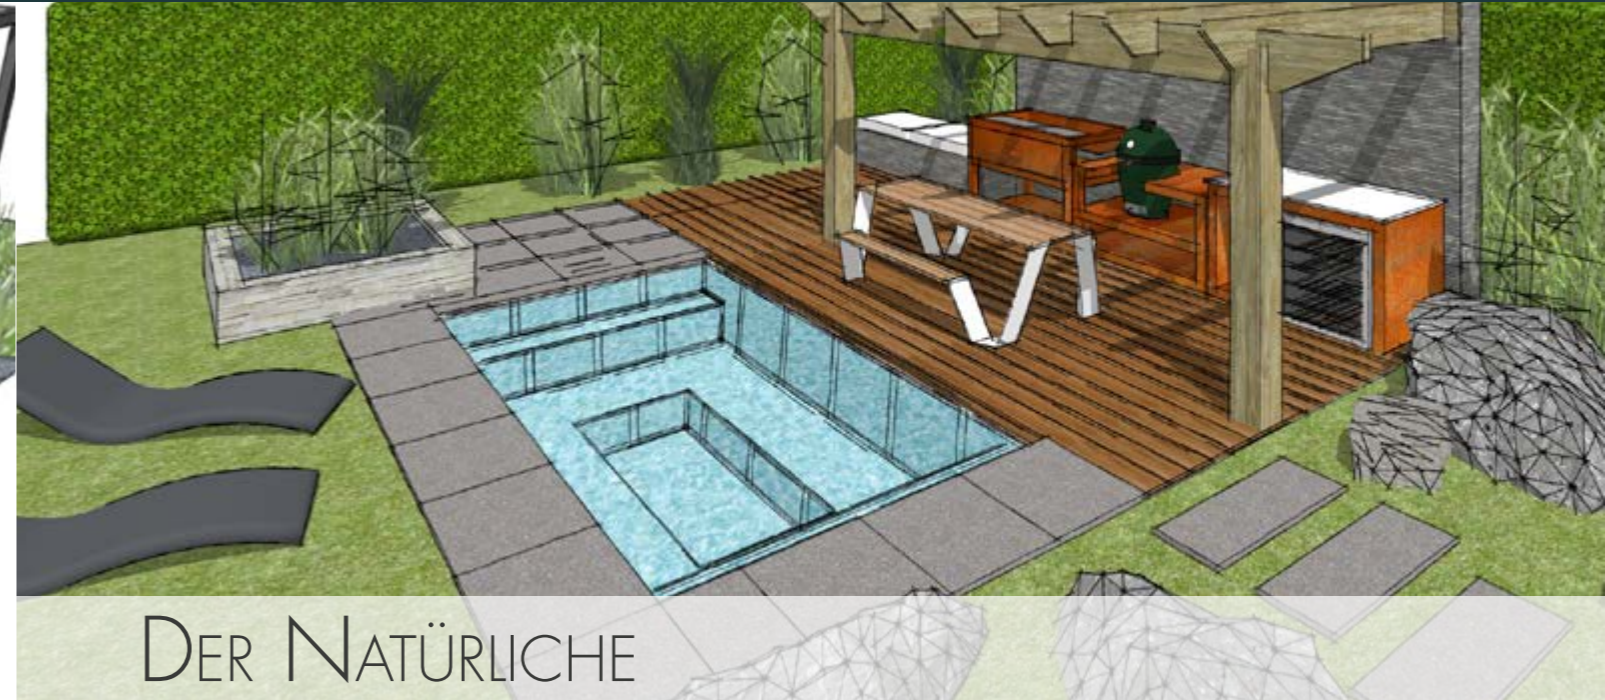

*Your private
seaside...*

CSIDE
P O O L S

DER MINIPOOL - KOMPAKT UND KREATIV

WOHNEN AM WASSER.
IM GARTEN ZU ZUHAUSE.

Der erste kompakte Gartenpool, der mit nur wenig Aufwand Ihren Garten in einen Lebensraum am Wasser verwandelt - in Ihre individuelle Wasserterrace. „Aqualiving“ wird hier wörtlich genommen. Wenn Ihnen bei Ihrem Haus am See noch das kühle Nass fehlt, lässt sich das mit dem CSIDE, dem kreativen Konzept aus dem Hause RivieraPool, schnell ändern.

INHALT ca. 8.700 Liter

GEWICHT ca. 500 kg

DER DESIGNER

Eine geradlinige Bauform, sowie ein reduziertes und architektonisch sauberes Design, zeichnet das Konzept des Designers aus. Dunkle Granicite-Oberflächen in Naturstein-Optik oder klassische Mosaik spiegeln das Licht und erzeugen so ein modernes Ambiente. Flächenbündig verbaute Einbauteile runden die elegante Gestaltung der Wohlfühl-Oase ab. Die Beleuchtung des Pools reflektiert feine Wellen an die weißen Wände des Hauses oder die Sichtschutzelemente.

Fotos: kupkagarten.de

DER NATÜRLICHE

Zahlreiche Pflanzen umranden das Wasser, warme Farben und viel Holz strahlen Gemütlichkeit aus - der Natürliche richtet sich den CSIDE organisch ein. Die Erwärmung des Pools kann über eine Luft-Wärmepumpe erfolgen. Nach getaner Gartenarbeit können Sie sich ein erfrischendes Fußbad oder ein wärmendes Massagebad gönnen und abends entspannen Sie am wärmenden Feuer mit Ihrer Familie oder Freunden. Sie haben es sich redlich verdient.