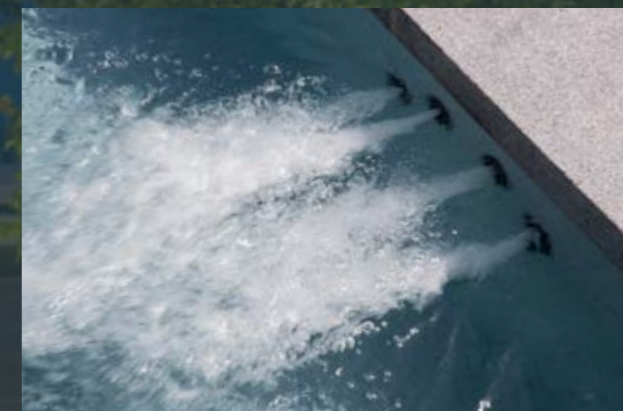

DÜSENARTEN

MICROJETS

FÜR EINE SHIATSU (FINGERDRUCK-) MASSAGE

Microjets: Mit dem Durchmesser eines Fingers bewirken diese Düsen eine kräftige, punktuelle Fingerdruckmassage und sind auf die Muskeln im Schulter - und Nackenbereich gerichtet. Die Microjet-Massagedüsen arbeiten punktuell, mit besonderer Intensität auf dem Schultergürtel. Lassen Sie sich ein wenig tiefer ins Wasser gleiten und die Schwallmassage erfasst auch die Muskulatur am Nacken und dem Hinterkopf. Sogar die bei fast jedem Menschen schmerzhaften Sehnenansätze werden massiert.