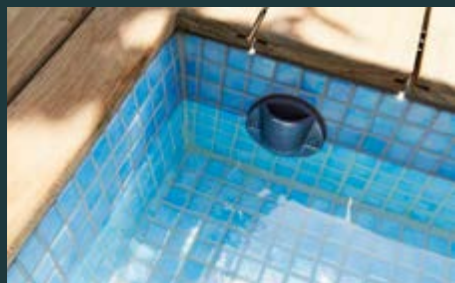

SICHERHEITSÜBERLAUF

Schützt das Wasser vor dem Überlaufen bei starkem Niederschlag.