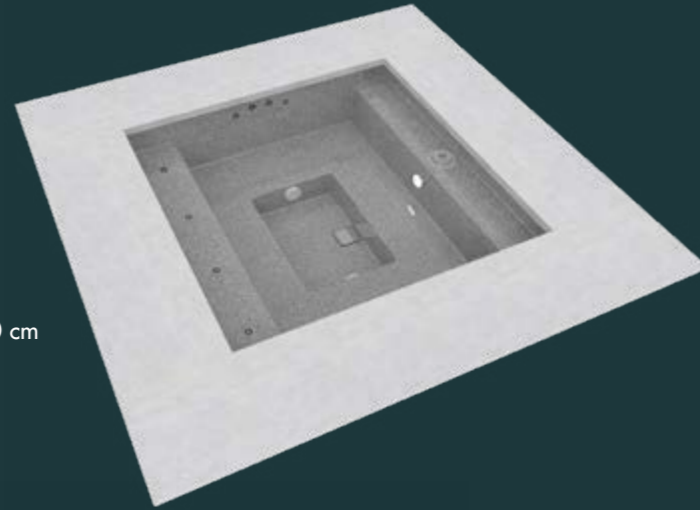

DIE MODELLE

CSIDE 21

ABMESSUNGEN 210 cm x 210 cm x 80 cm
INHALT ca. 1.900 Liter
GEWICHT ca. 150 kg