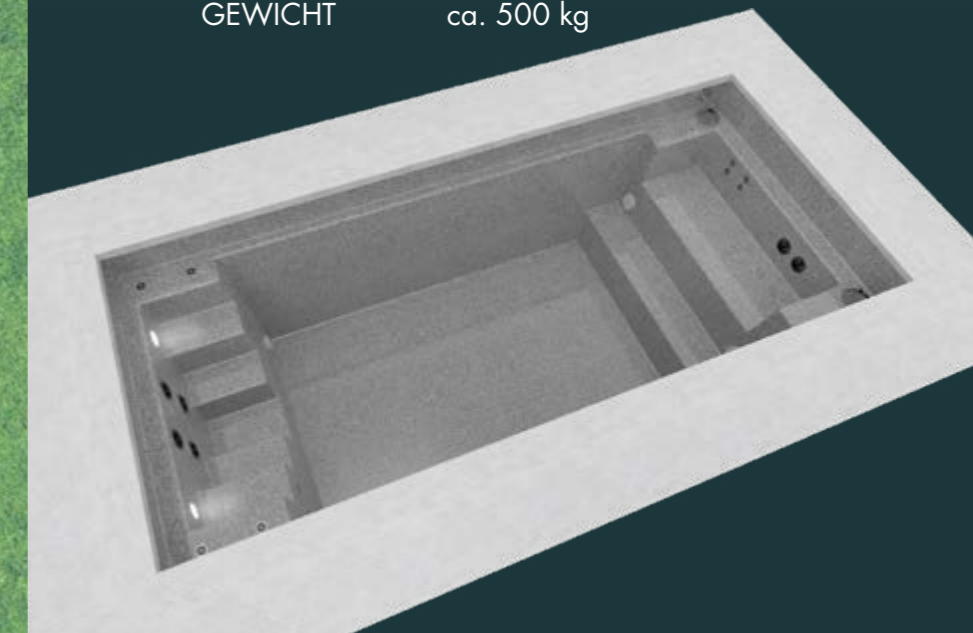

CSIDE 47

Für den Badespaß mit der ganzen Familie oder zum Erfrischen im kühlen Nass - das Multitalent unter den CSIDE-Modellen veredelt mit seinem dezenten Design Ihre Wellness-Oase und schafft ein außergewöhnliches Ambiente zum Wohlfühlen.

- MASSAGESITZPLÄTZE
- MASSAGESTAND „AQUA FUN“
- 127 CM TIEFTEIL ZUM ABTAUCHEN
- FLACHWASSER SITZBEREICHE - EIN PRIVATSTRAND FÜR ZUHAUSE
- FLACHWASSER SITZBEREICHE IN DER TREPPE

ABMESSUNGEN 470 cm x 210 cm x 127 cm

INHALT ca. 8.700 Liter

GEWICHT ca. 500 kg