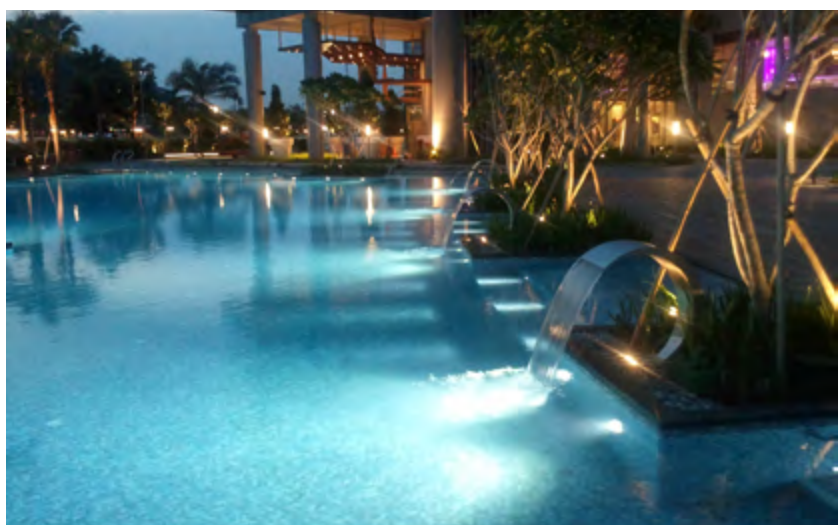

Références de piscines d'hôtels