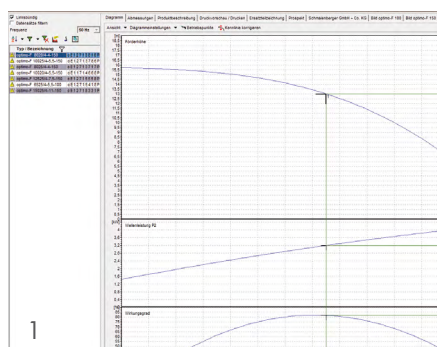

Puissance, efficacité et confort imbattables !

Pompes de piscines *fluvo*®

Les pompes de piscines *fluvo*® sont conçues pour être utilisées dans des piscines d'hôtels, des piscines thermales et des espaces aquatiques paysagés. L'ensemble de notre gamme se distingue par de hauts rendements et des moteurs économes en énergie. Nos pompes sont fournies sur demande dans une version résistante aux eaux salines. Nos pompes sont fabriquées en Allemagne : plus de 65 ans d'expérience dans les techniques de pompage font de nous un partenaire innovant, performant et fiable pour les architectes, concepteurs et maîtres d'ouvrage.

- ✓ Silencieuses et compactes, idéales pour les piscines d'hôtels
- ✓ Puissantes, idéales pour nos équipements aquatiques
- ✓ Modèle auto-amorçant : la pompe SMK
- ✓ Toutes les pompes d'une puissance < 22 kW peuvent être livrées avec un variateur de fréquence
- ✓ Tamis filtrant intégré pour un nettoyage rapide
- ✓ Programme de sélection de pompes Pspro⁺ à votre service

Exemples de produits

1. PSPro⁺ : Programme de sélection de pompes pour concepteurs et architectes. Demander le maintenant, c'est gratuit !
2. Système WKvario innovant permettant le fonctionnement de 2 équipements avec 1 pompe
3. Pompe SMK auto-amorçante pour une installation au dessus du niveau d'eau
4. Fabrication en série des pompes de piscine à l'usine de Tübingen