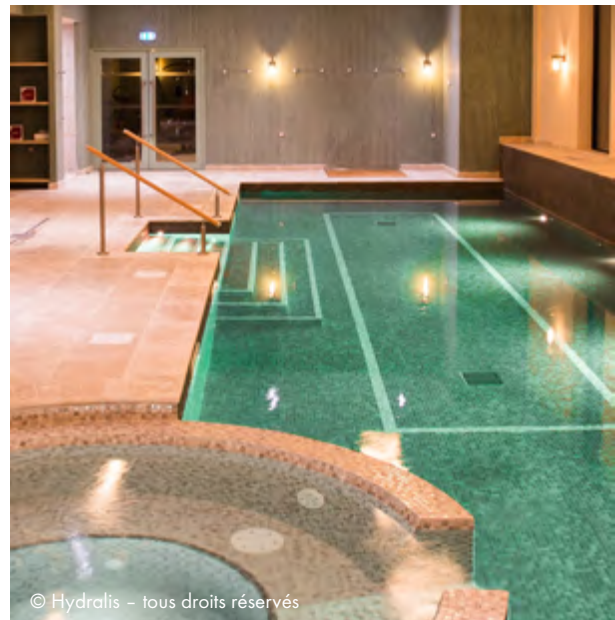

Références de piscines d'hôtels