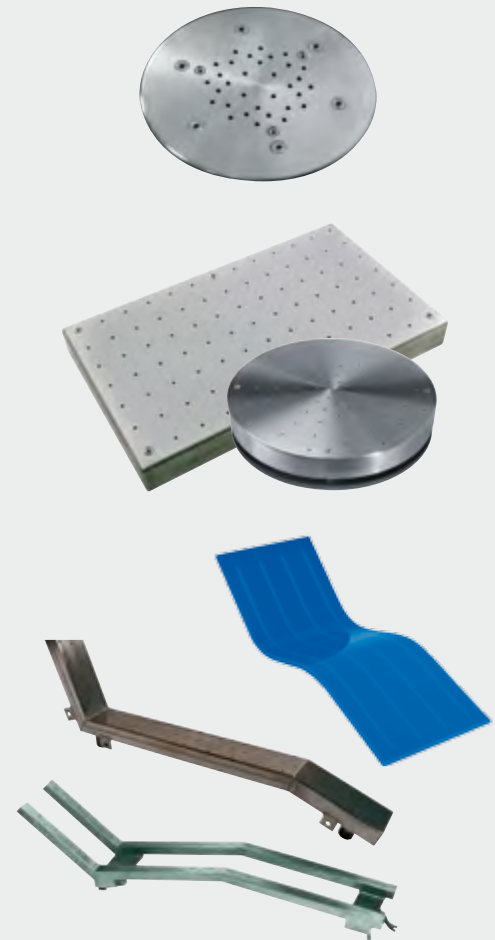

Quand les éléments se rencontrent, le bassin est en effervescence

Bains bouillonnants

fluvo®

Des plaques à bulles aux canapés d'air, ici aussi, l'agencement ne rencontre aucune limite. Sous la poussée verticale de l'eau enrichie par une multitude de petites bulles d'air, le corps est comme en suspension. En associant à cela les projecteurs LED/RVB, nous obtenons, en plus des massages en douceur, des effets de lumière fantastiques.

- ✓ Au choix : plaques, buses, canapés avec une gamme de surpresseurs adaptés
- ✓ Large choix de plaques à bulles
- ✓ Implantation dans tous types de bassins
- ✓ Variantes de mise en marche au choix

Exemples de produits

Les plaques à bulles sont aussi disponibles en version ABS