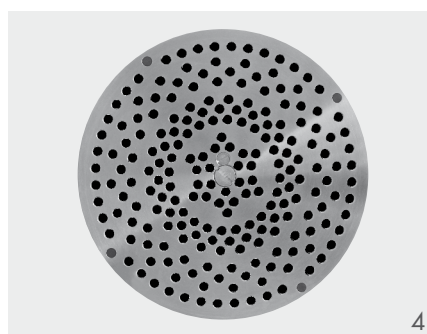

- ✓ Les structures de grilles brevetées empêchent l'aspiration des cheveux et des vêtements
- ✓ Le volume d'aspiration est trois x plus élevé que celui d'une aspiration conventionnelle
- ✓ Jusqu'à 70% d'économie grâce à la réduction des tailles d'encastrement
- ✓ Conçues et étudiées pour être raccordées avec les pompes de circulation **fluvo**[®]
- ✓ Compatibles avec des bassins en construction ou existants
- ✓ Disposent du certificat de sécurité LGA
- ✓ Assistance pour le dimensionnement à votre service

Exemples de produits

secur[®] 40

secur[®]

secur[®] classic

1. Les aspirations **secur**[®] permettent une baignade sécurisée aussi dans la zone proche des aspirations
2. La structure de la grille brevetée assure une meilleure sécurité dans la piscine
3. Structure perforée pour un montage en fond de bassin
4. Aspiration ronde gamme pro/compact avec une pièce à sceller en bronze, inox ou ABS

Convient pour un bassin :

privé

hôtel

publique

Avantages

Pompes de circulation Optimo-F installées dans une piscine publique

Puissance, efficacité et confort imbattables !

Pompes de piscines *fluvo*[®]