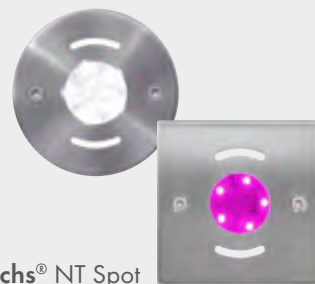

Projecteurs aquatiques **luchs**®

La lumière et surtout la lumière colorée stimule les sens, réveille des émotions et augmente le bien-être du baigneur. La gamme de projecteurs **luchs**® LED/RVB est très bien implantée sur le marché depuis plus de dix ans déjà. Avec notre technologie de commande axée sur l'avenir, nous établissons de nouveaux critères en matière de fonctionnalité et de fiabilité.

- ✓ Plusieurs tailles et différentes façades
- ✓ Technologie de commande de pointe intégrable dans de nombreux systèmes BUS comme KNX/EIB
- ✓ Montage possible en paroi ou en fond de bassin
- ✓ Implantation dans tous types de bassins
- ✓ Kit d'adaptation pour les projecteurs halogènes PAR 56
- ✓ Conseil et assistance dans le choix et le positionnement
- ✓ Contrôlé CEM

Exemples de produits

luchs® NT Spot