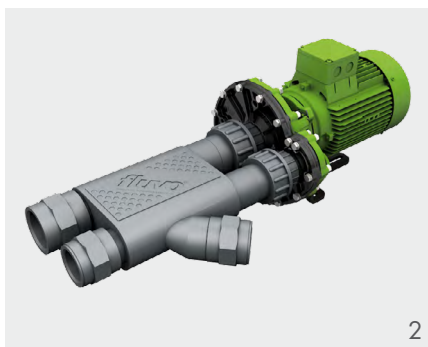

Puissance, efficacité et confort imbattables !

Pompes de piscines *fluvo*®

Les pompes de piscines *fluvo*® sont conçues pour être utilisées dans des piscines d'hôtels, des piscines thermales et des espaces aquatiques paysagés. L'ensemble de notre gamme se distingue par de hauts rendements et des moteurs économes en énergie. Nos pompes sont fournies sur demande dans une version résistante aux eaux salines. Nos pompes sont fabriquées en Allemagne : plus de 65 ans d'expérience dans les techniques de pompage font de nous un partenaire innovant, performant et fiable pour les architectes, concepteurs et maîtres d'ouvrage.

- ✓ Silencieuses et compactes, idéales pour les piscines d'hôtels
- ✓ Puissantes, idéales pour nos équipements aquatiques
- ✓ Modèle auto-amorçant : la pompe SMK
- ✓ Toutes les pompes d'une puissance < 22 kW peuvent être livrées avec un variateur de fréquence
- ✓ Tamis filtrant intégré pour un nettoyage rapide
- ✓ Programme de sélection de pompes Pspro⁺ à votre service

Exemples de produits

1. PSPro⁺ : Programme de sélection de pompes pour concepteurs et architectes. Demander le maintenant, c'est gratuit !
2. Système WKvario innovant permettant le fonctionnement de 2 équipements avec 1 pompe
3. Pompe SMK auto-amorçante pour une installation au dessus du niveau d'eau
4. Fabrication en série des pompes de piscine à l'usine de Tübingen