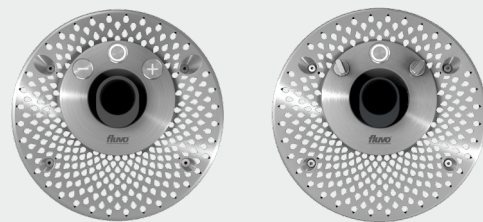

Nages à contre-courant *fluvo*®

Les nages à contre-courant *fluvo*® sont conçues pour les piscines de petite et moyenne taille. Il est si pratique de pouvoir nager tranquillement la brasse ou bien plus intensément le crawl sans devoir faire demi-tour en bout de bassin. Source de divertissement, elles conviennent pour tous les âges. Tous les modèles, à l'exception de la série karibic, se prêtent à un réglage individuel.

- ✓ Différents designs et pièces à sceller au choix
- ✓ Réglage individuel du flux
- ✓ Implantation dans tous types de bassins
- ✓ Combinaison possible avec d'autres équipements
- ✓ Sécurité et conformité aux normes techniques internationales

Exemples de produits

XANAS® *