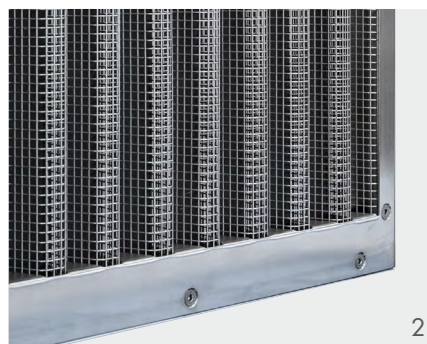

1. Les aspirations **secur**® permettent une baignade sécurisée aussi dans la zone proche des aspirations
2. La structure de la grille brevetée assure une meilleure sécurité dans la piscine
3. Structure perforée pour un montage en fond de bassin
4. Aspiration ronde gamme pro/compact avec une pièce à sceller en bronze, inox ou ABS